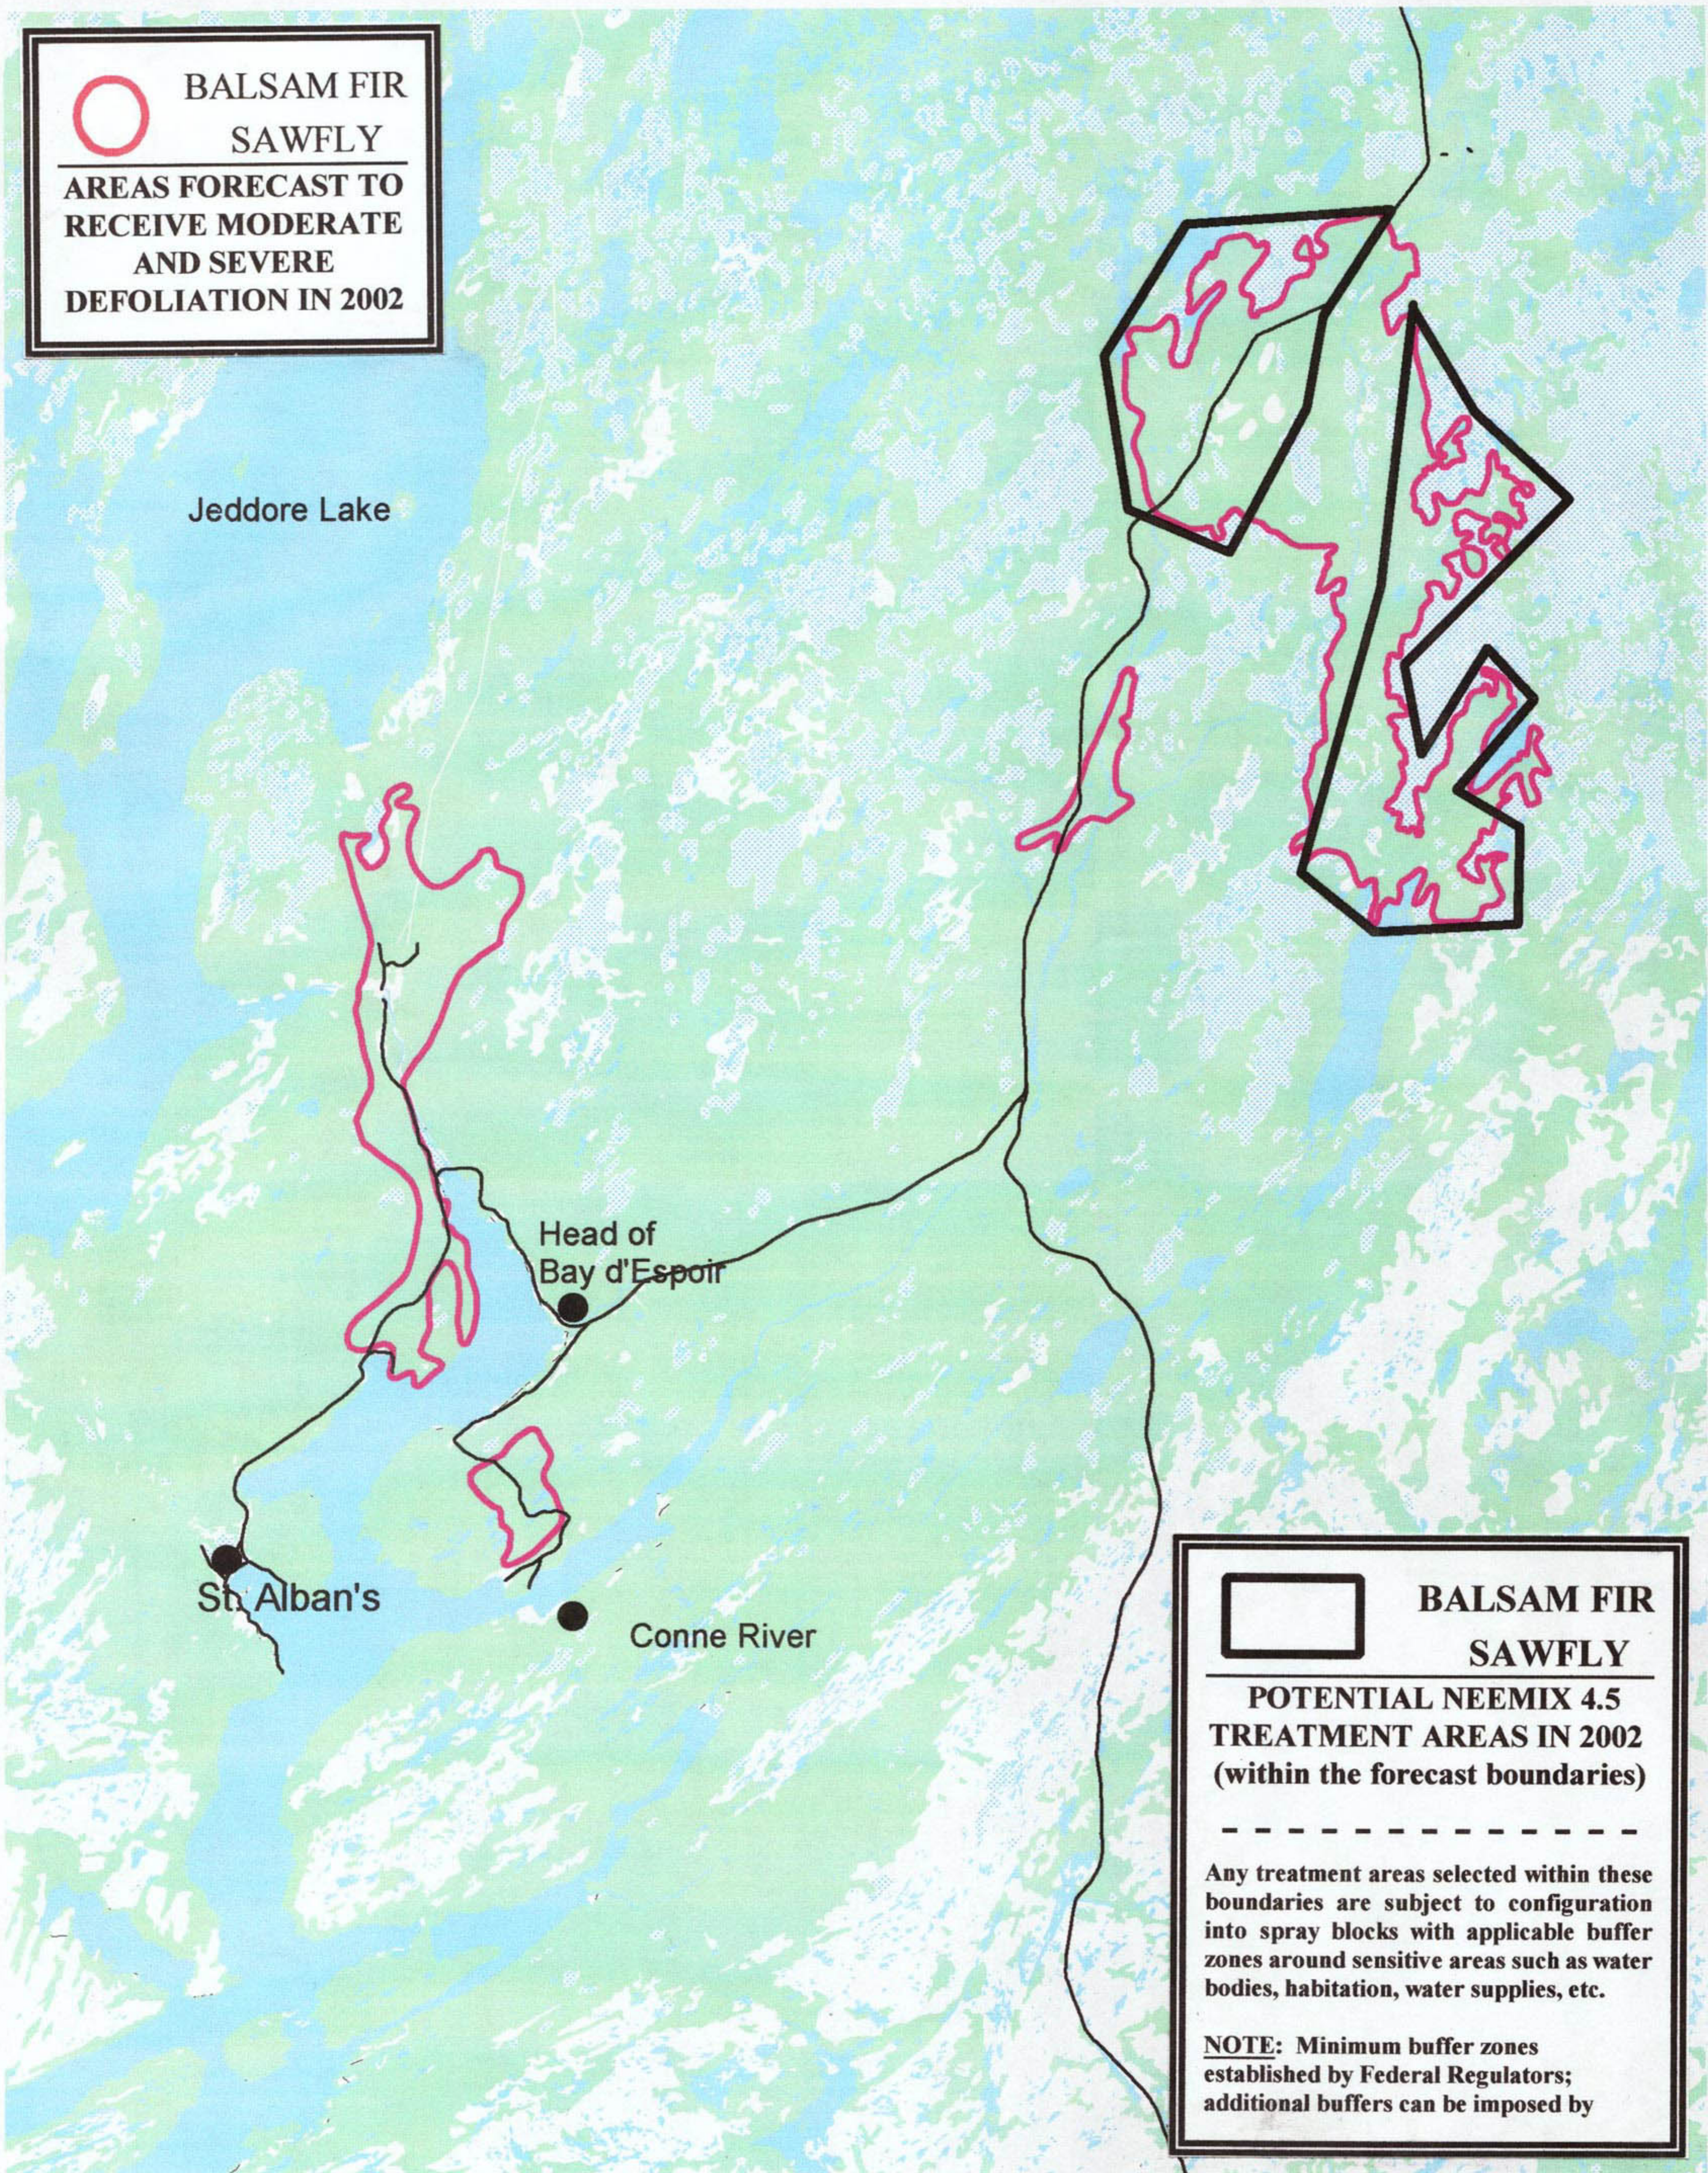

2002 Balsam Fir Sawfly Forecast (Bay d'Espoir)

Scale 1: 200,000