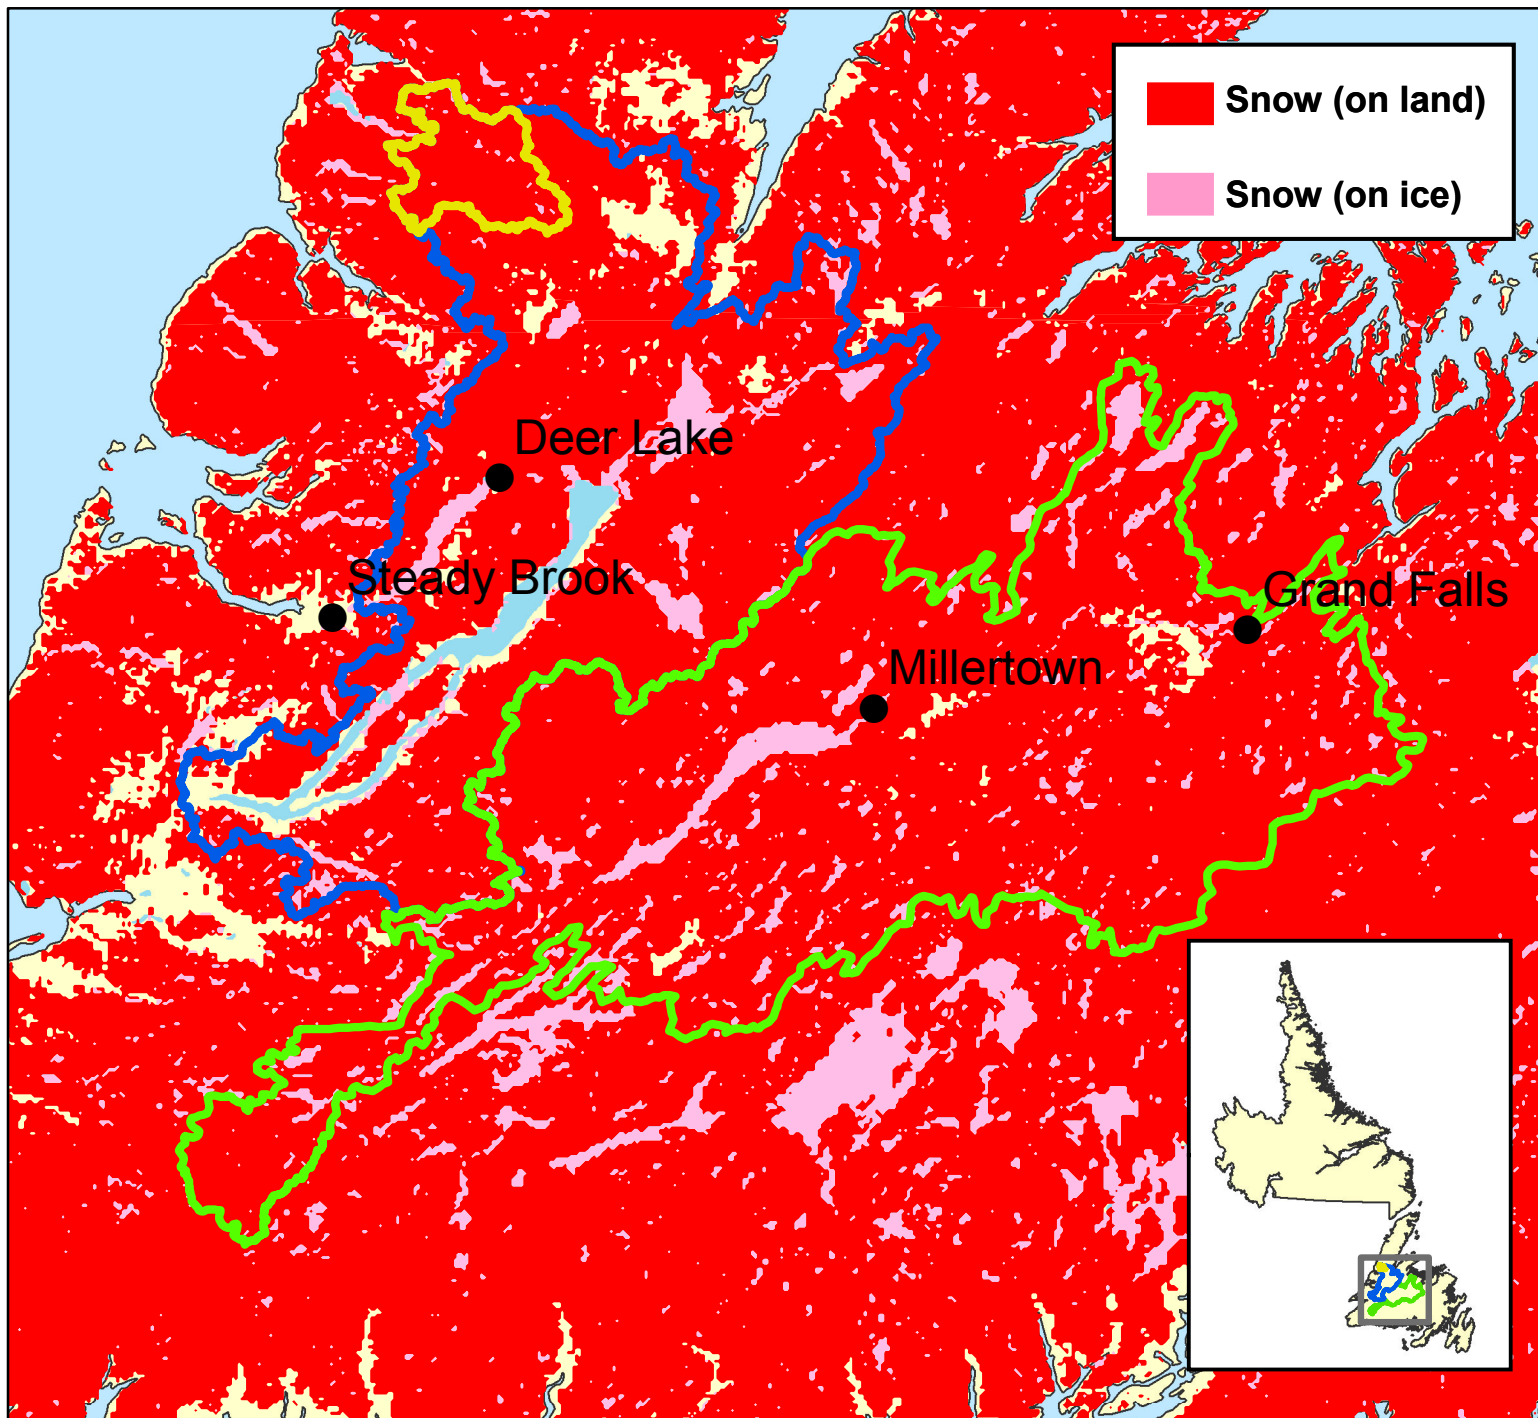

Snow Extent (SE) - April 1, 2012

□ **Upper Humber**

Total Area = 474 km²
Area SE = 464 km²
Percent SE = 98 %

□ **Lower Humber**

Total Area = 7,822 km²
Area SE = 6,407 km²
Percent SE = 82 %

□ **Exploits**

Total Area = 10,255 km²
Area SE = 9,163 km²
Percent SE = 89 %