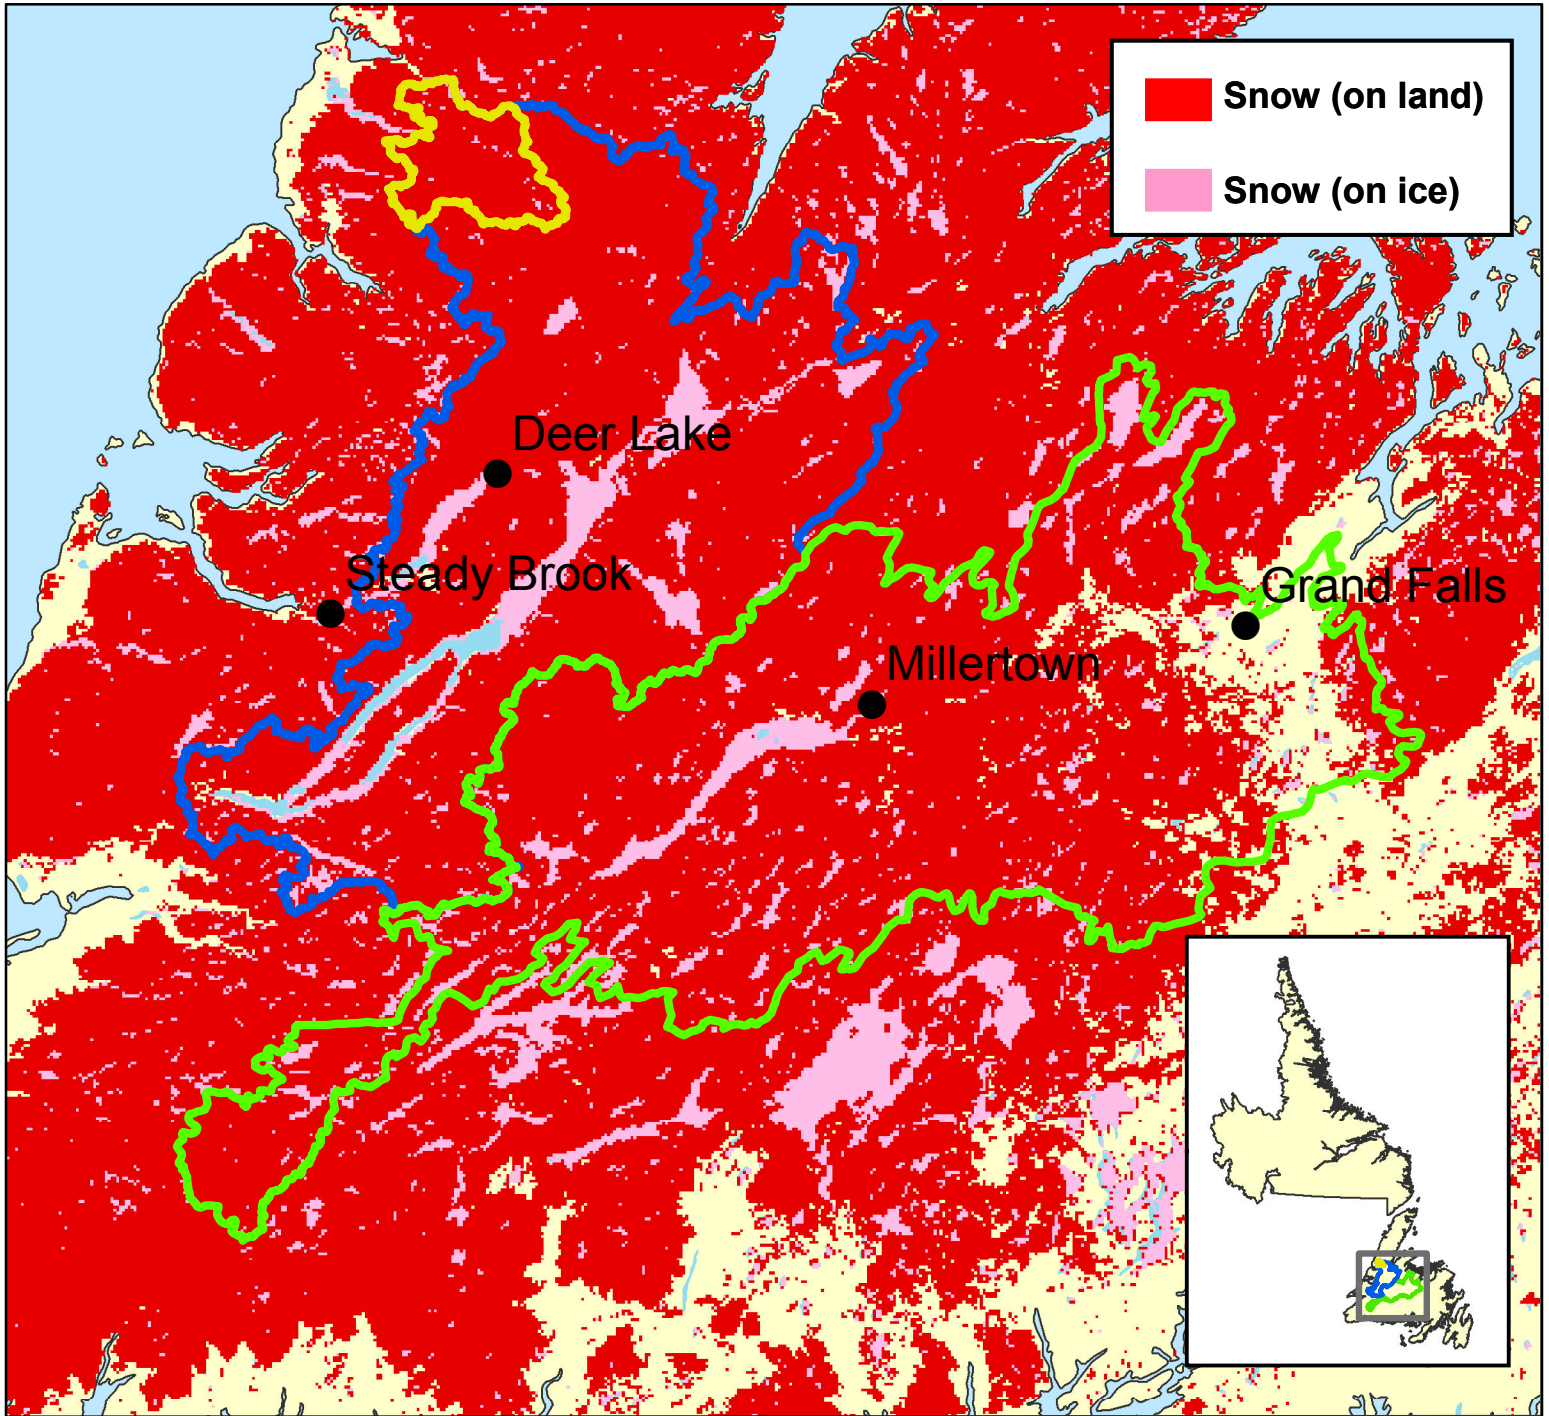

Snow Extent (SE) - April 16, 2012

Upper Humber

Total Area = 474 km²
 Area SE = 464 km²
 Percent SE = 98 %

Lower Humber

Total Area = 7,822 km²
 Area SE = 6,808 km²
 Percent SE = 87 %

Exploits

Total Area = 10,255 km²
 Area SE = 8,414 km²
 Percent SE = 82 %