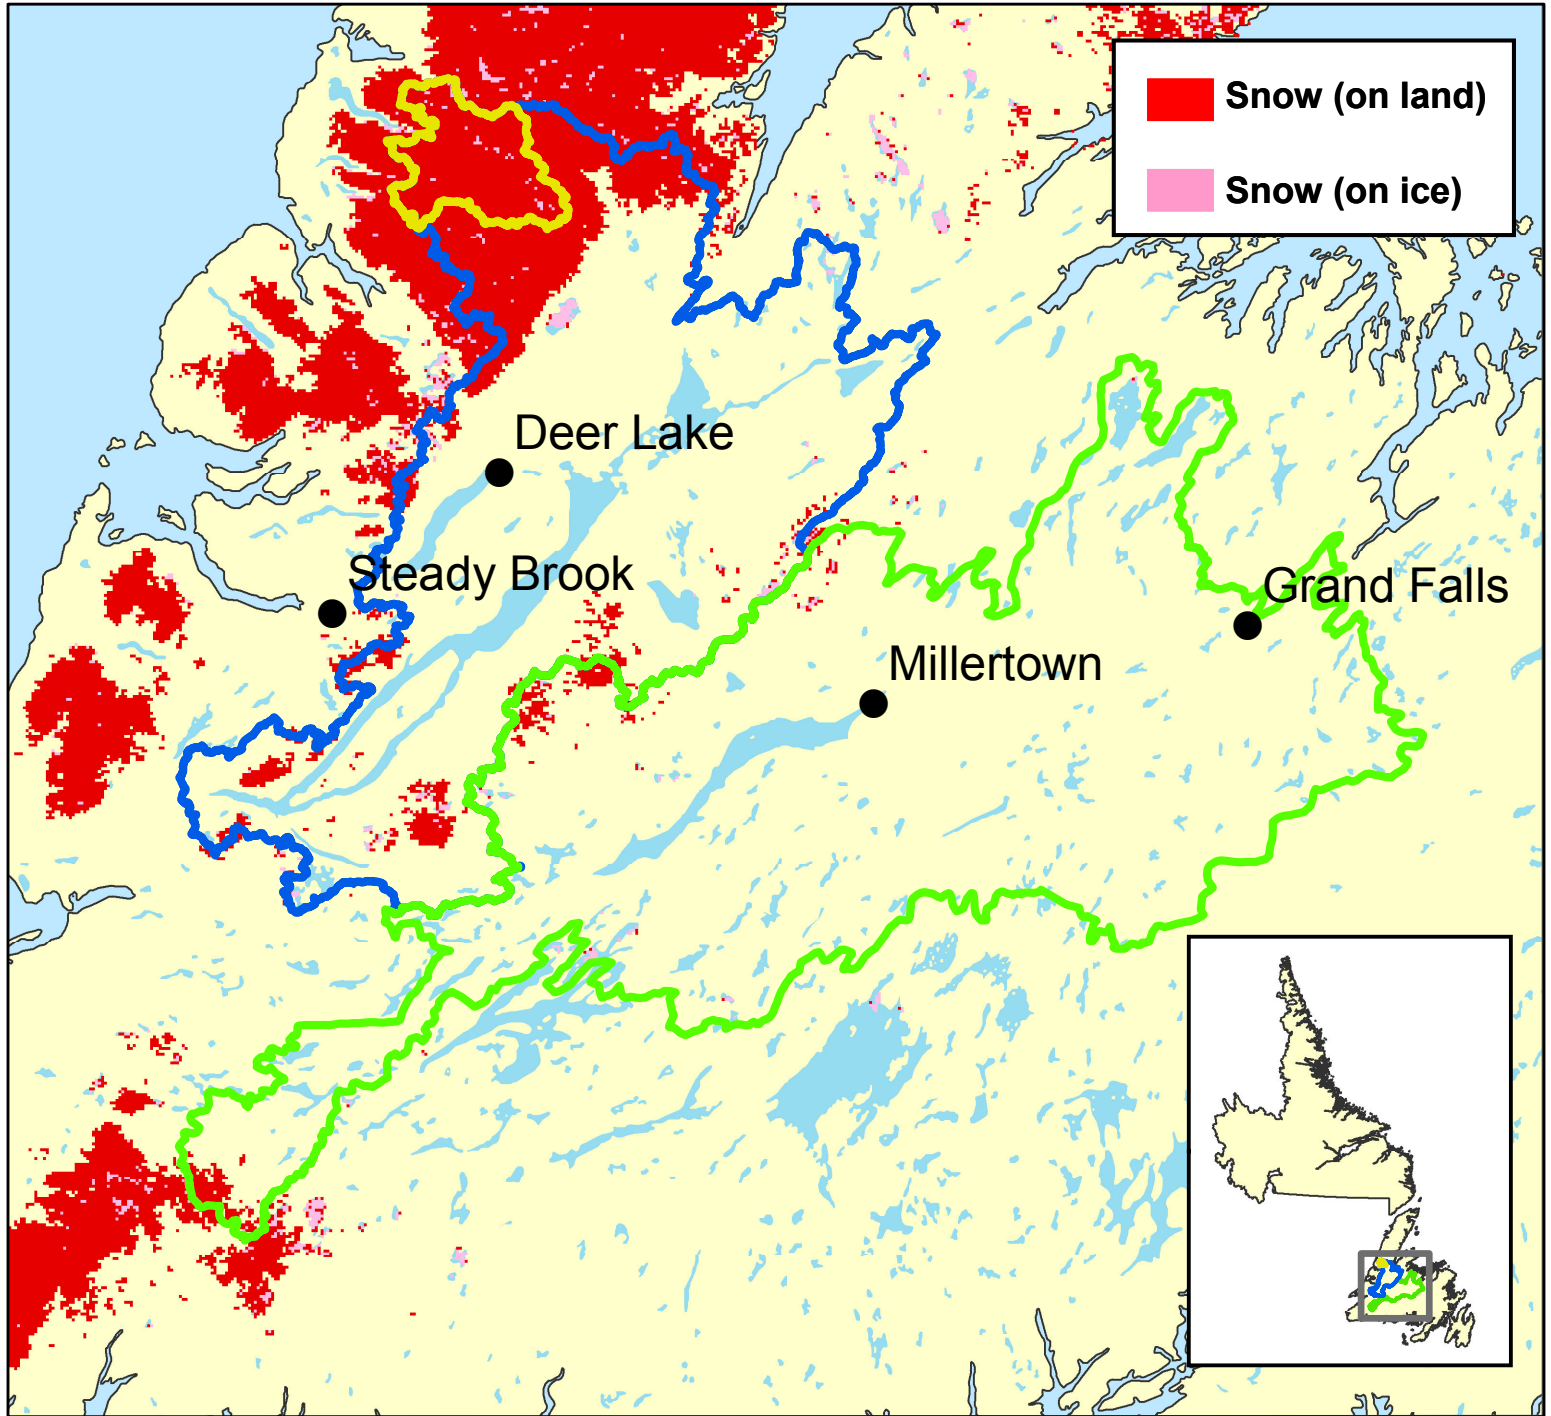

Snow Extent (SE) - May 2, 2012

□ **Upper Humber**

Total Area = 474 km²
Area SE = 464 km²
Percent SE = 98 %

□ **Lower Humber**

Total Area = 7,822 km²
Area SE = 1,481 km²
Percent SE = 19 %

□ **Exploits**

Total Area = 10,255 km²
Area SE = 140 km²
Percent SE = 1 %