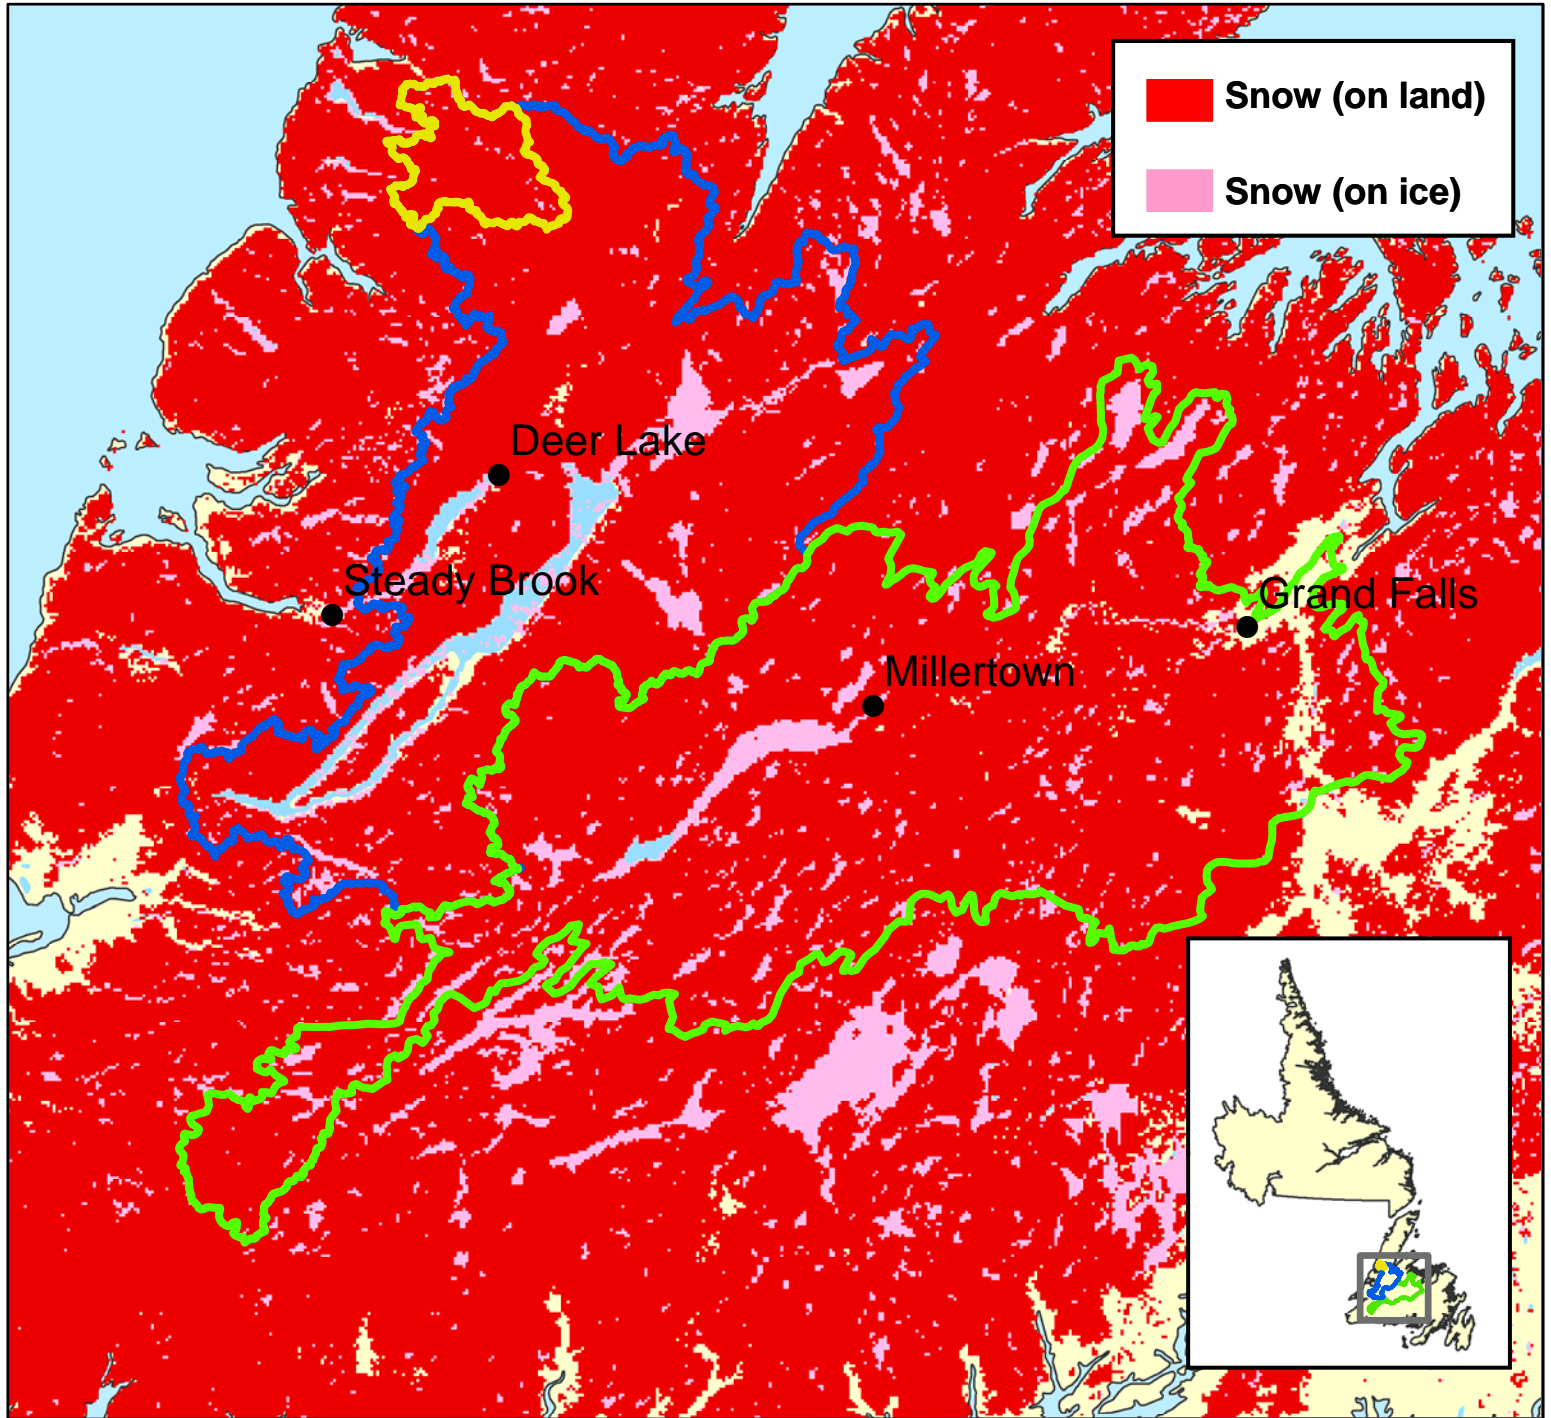

Snow Extent (SE) - March 14, 2013

□ **Upper Humber**

Total Area = 474 km²
Area SE = 464 km²
Percent SE = 98 %

□ **Lower Humber**

Total Area = 7,822 km²
Area SE = 6,365 km²
Percent SE = 81 %

□ **Exploits**

Total Area = 10,255 km²
Area SE = 9,273 km²
Percent SE = 90 %