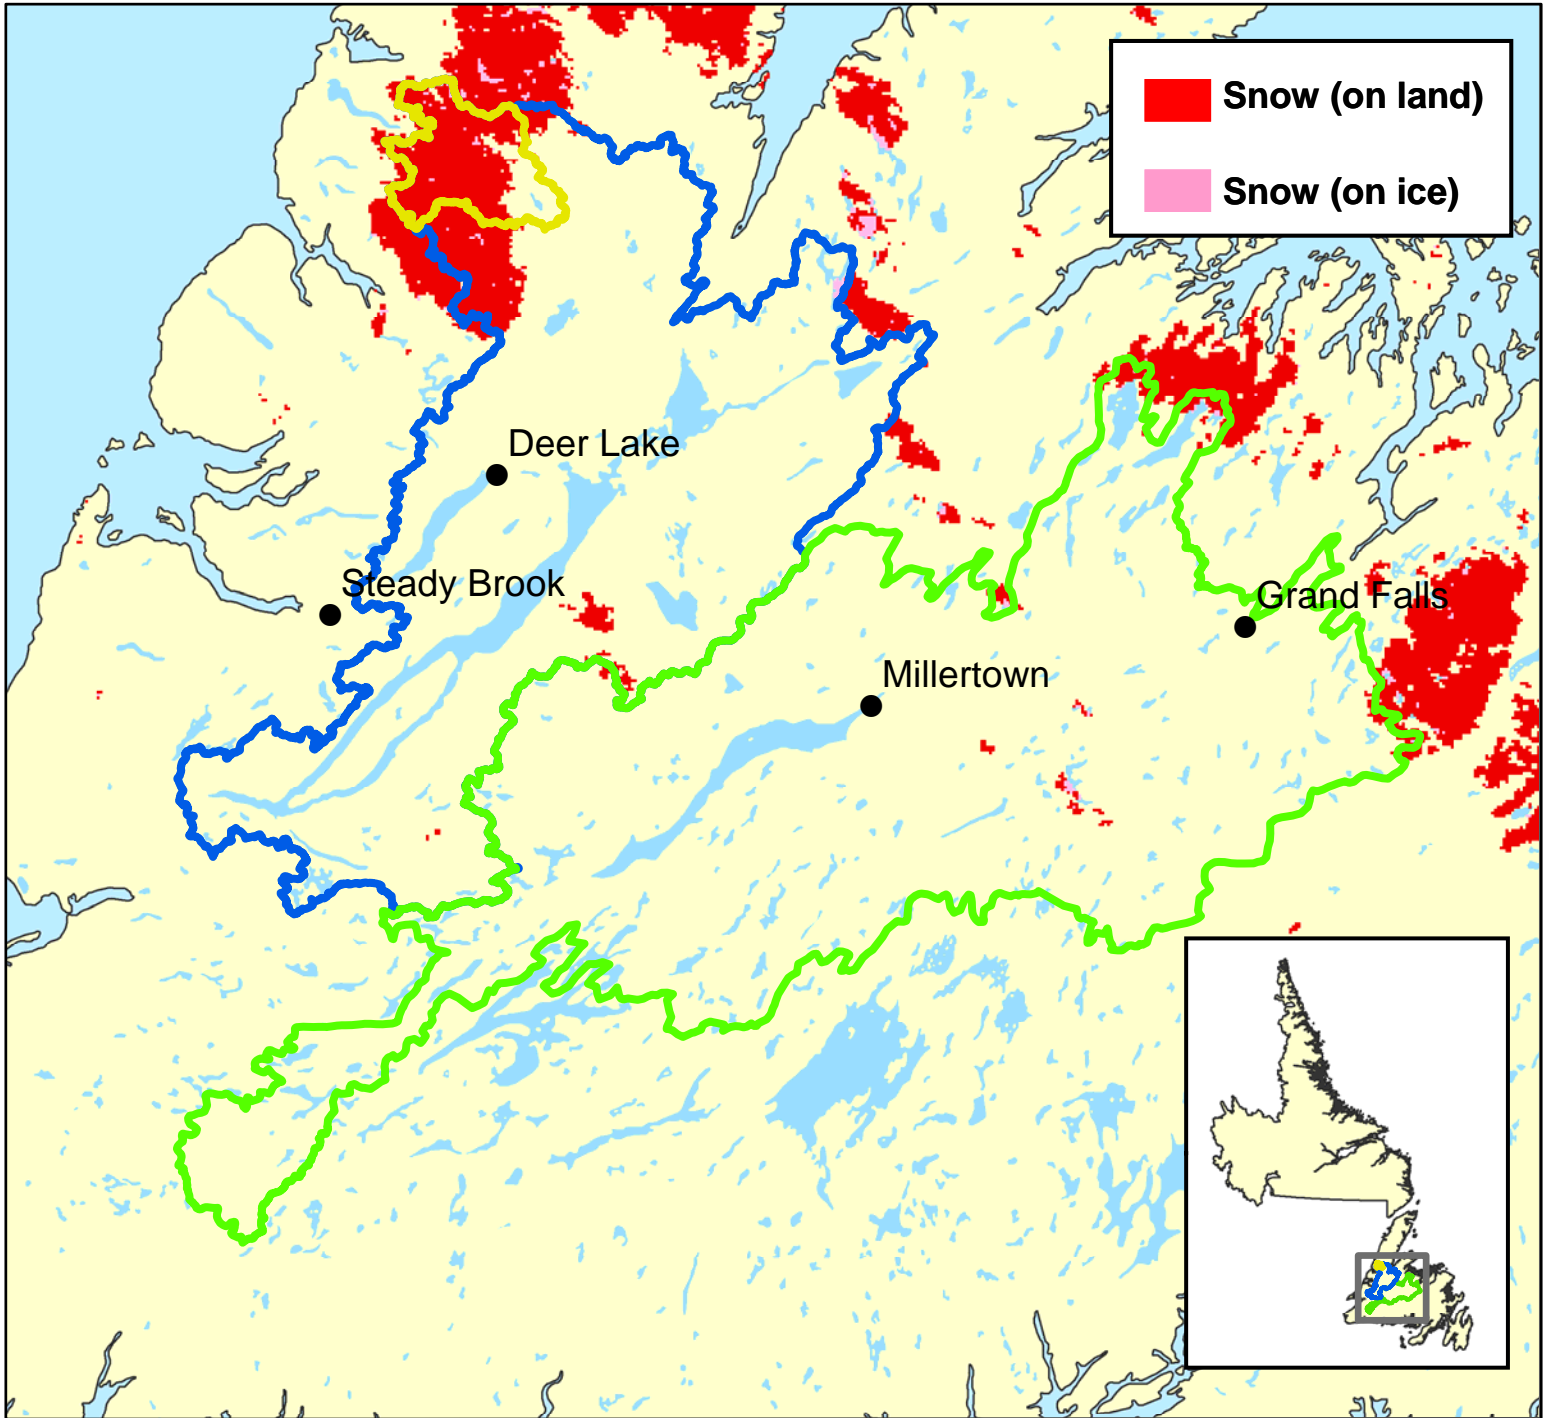

Snow Extent (SE) - May 21, 2013

□ **Upper Humber**

Total Area = 474 km²
Area SE = 355 km²
Percent SE = 75 %

□ **Lower Humber**

Total Area = 7,822 km²
Area SE = 662 km²
Percent SE = 8 %

□ **Exploits**

Total Area = 10,255 km²
Area SE = 107 km²
Percent SE = 1 %