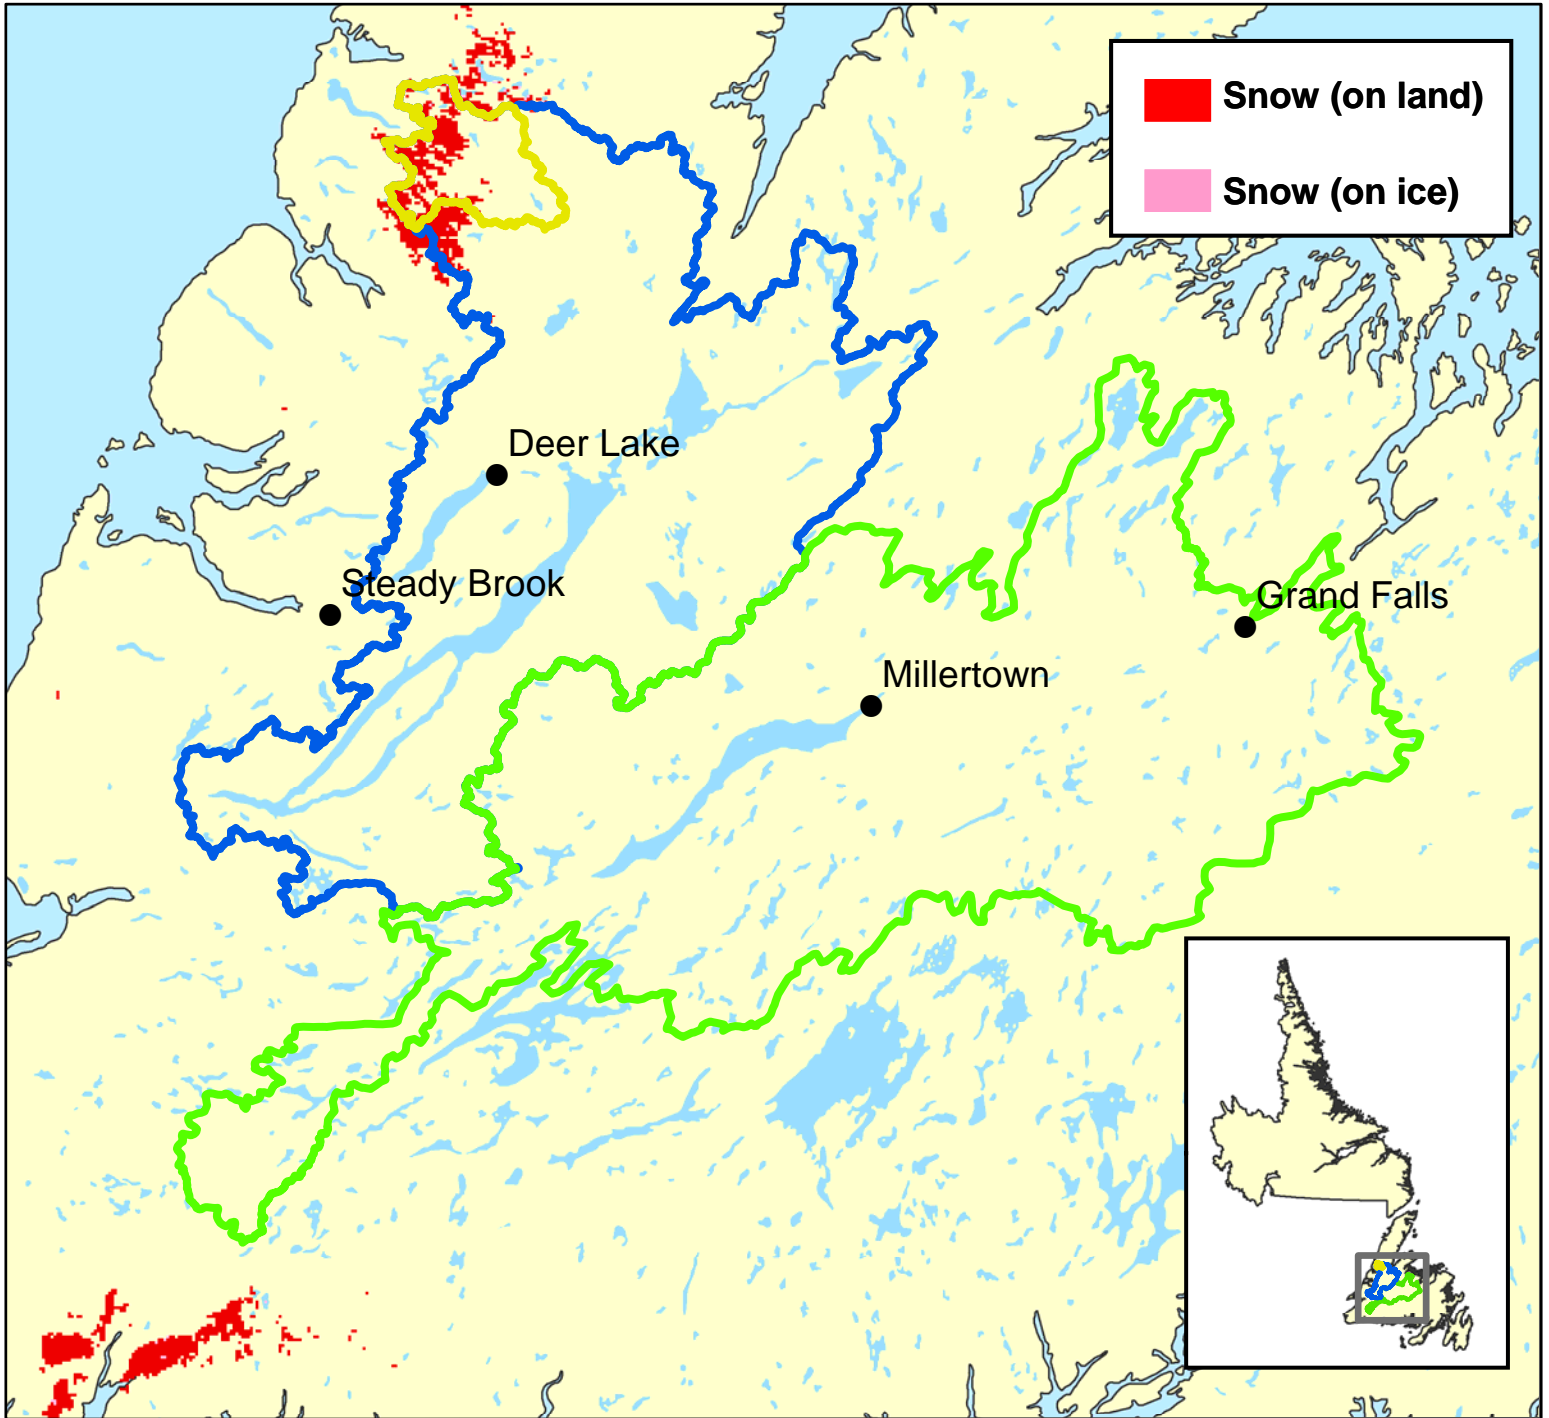

Snow Extent (SE) - May 29, 2013

Upper Humber

Total Area = 474 km²
Area SE = 120 km²
Percent SE = 25 %

Lower Humber

Total Area = 7,822 km²
Area SE = 175 km²
Percent SE = 2 %

Exploits

Total Area = 10,255 km²
Area SE = 0 km²
Percent SE = 0 %