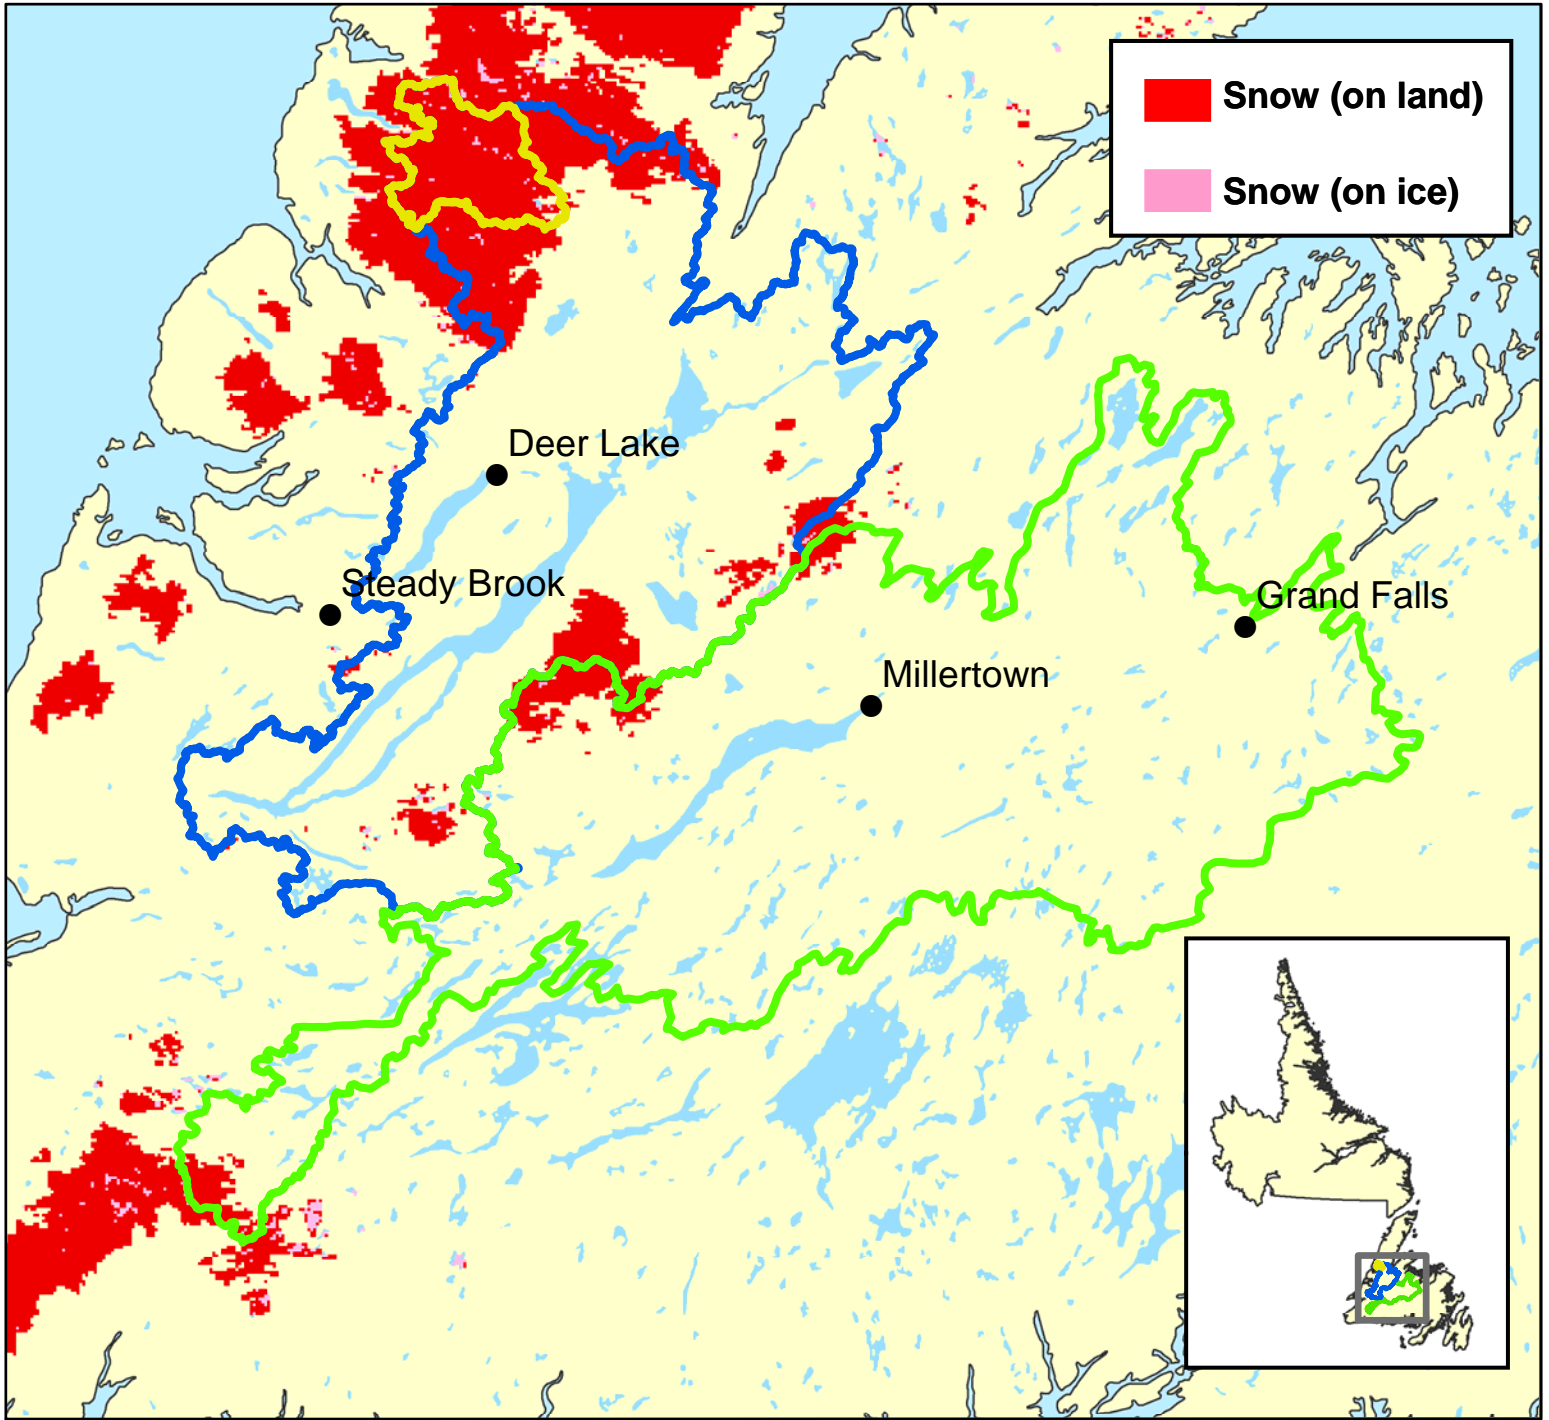

Snow Extent (SE) - May 8, 2013

Upper Humber

Total Area = 474 km²
Area SE = 453 km²
Percent SE = 96 %

Lower Humber

Total Area = 7,822 km²
Area SE = 1,294 km²
Percent SE = 17%

Exploits

Total Area = 10,255 km²
Area SE = 274 km²
Percent SE = 3 %