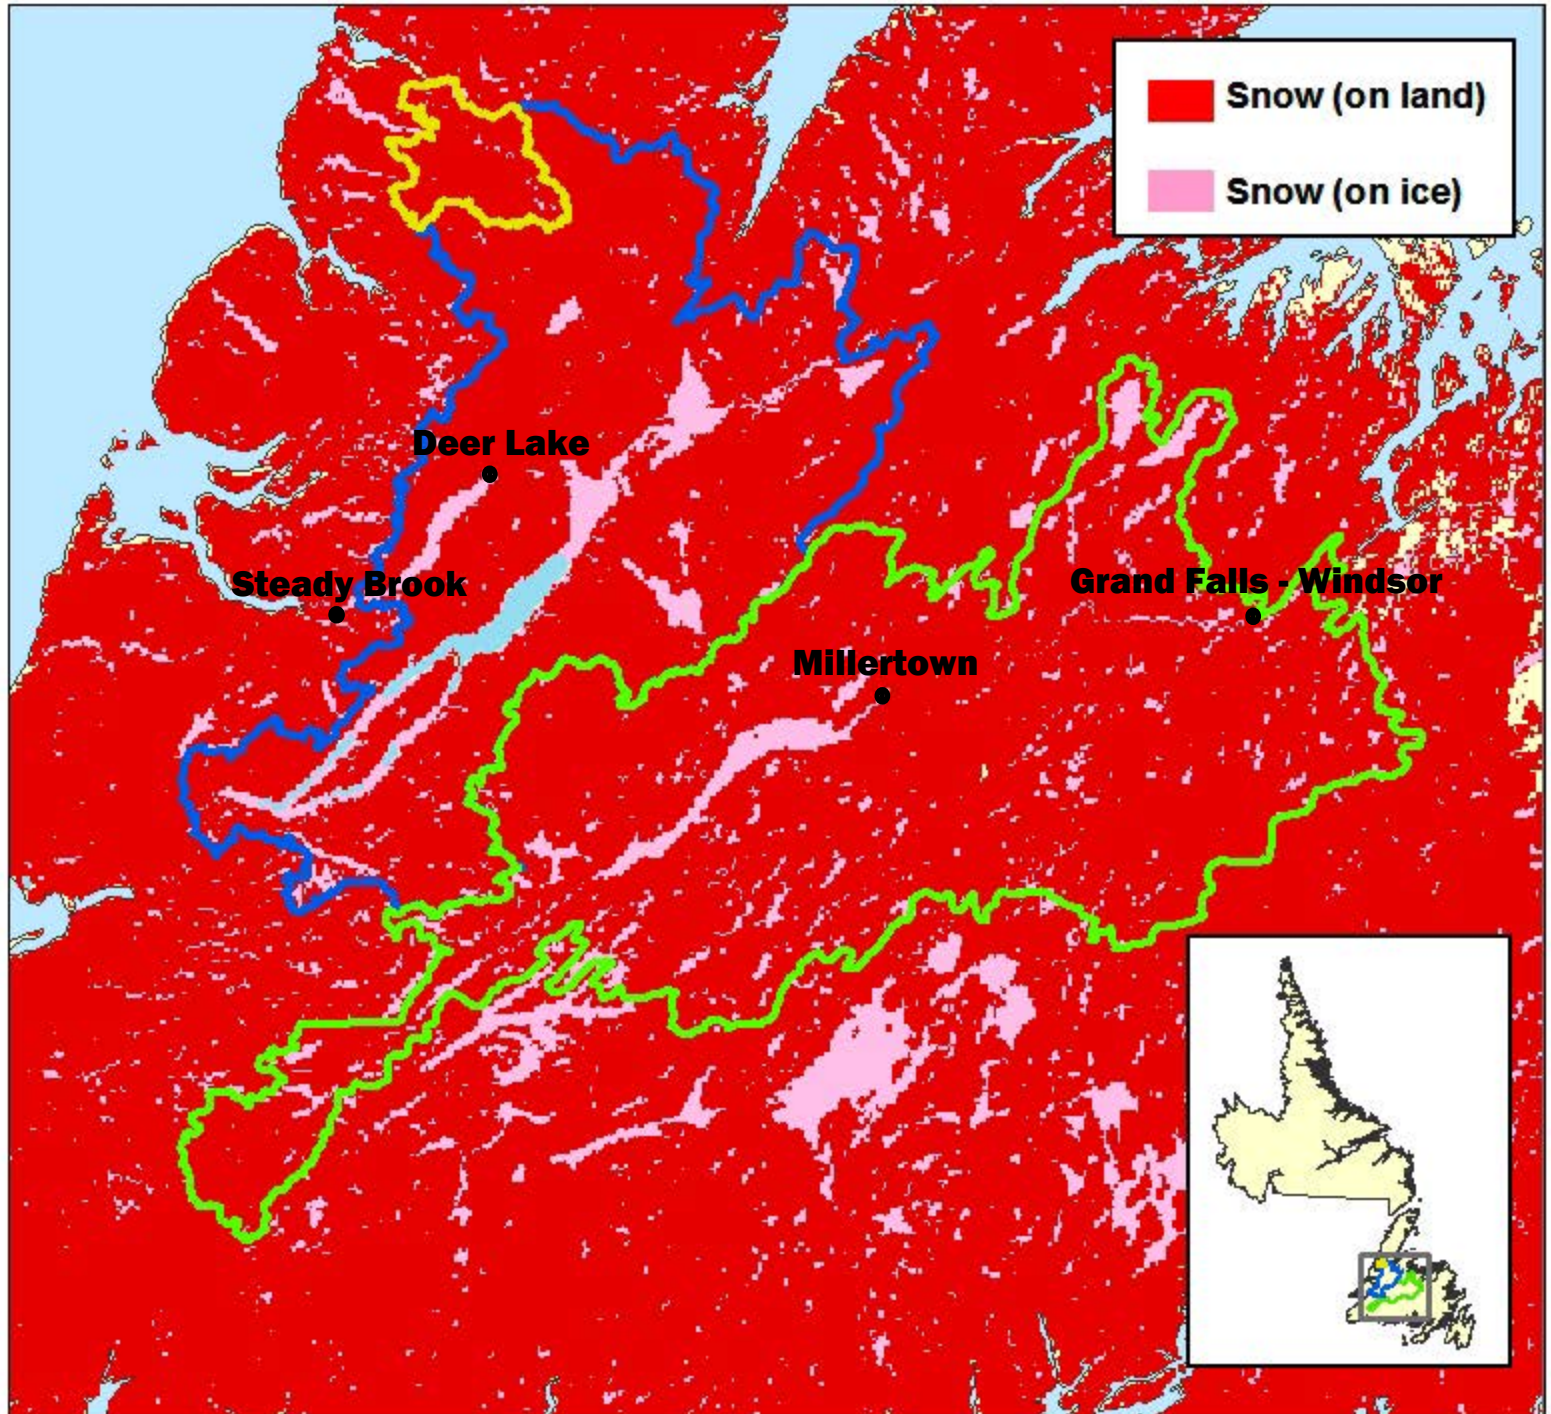

Snow Extent (SE) - April 03, 2014

Upper Humber

Total Area = 474 km²
Area SE = 474 km²
Percent SE = 100%

Lower Humber

Total Area = 7,822 km²
Area SE = 7,660 km²
Percent SE = 98%

Exploits

Total Area = 10,255 km²
Area SE = 10,255 km²
Percent SE = 100%