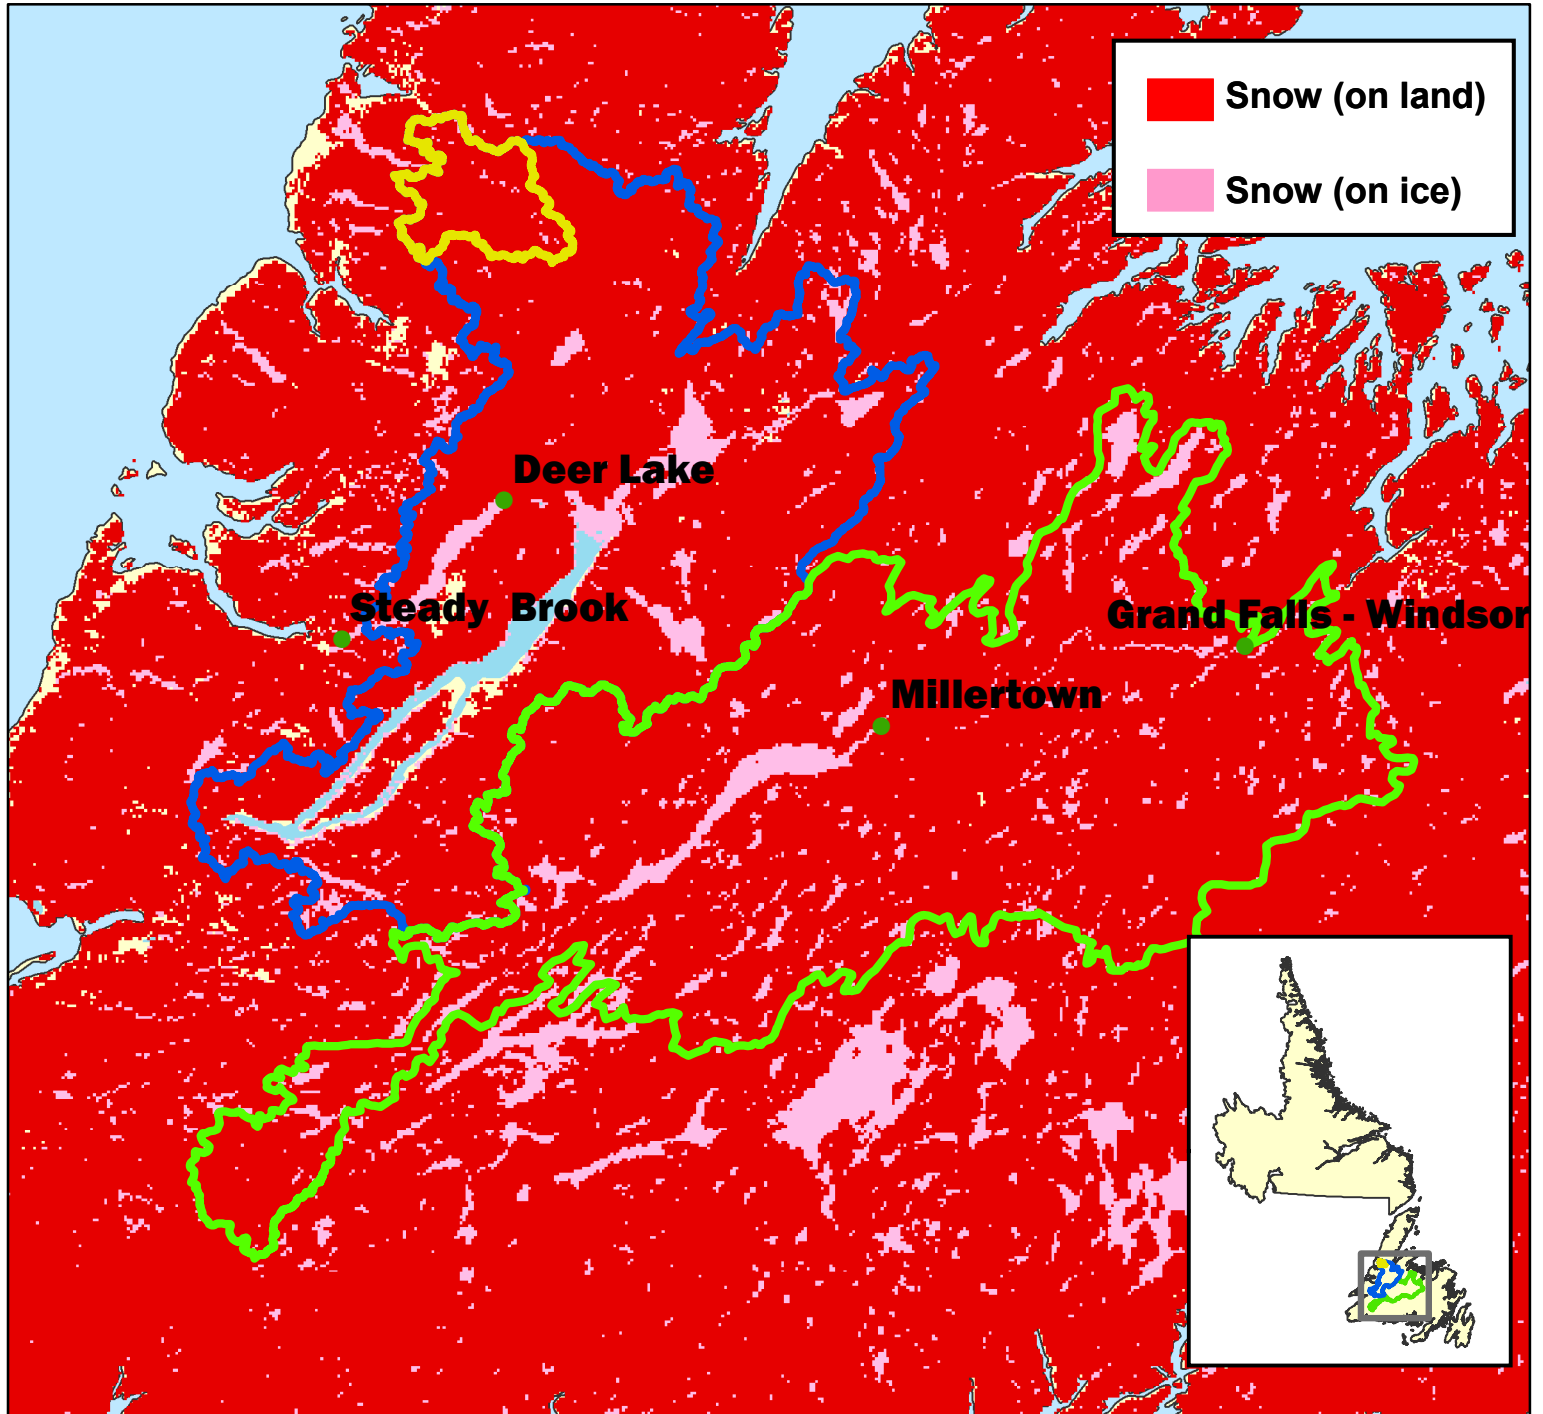

Snow Extent (SE) - April 10, 2014

□ **Upper Humber**

Total Area = 474 km²
Area SE = 474 km²
Percent SE = 100%

□ **Lower Humber**

Total Area = 7,822 km²
Area SE = 7,436 km²
Percent SE = 95%

□ **Exploits**

Total Area = 10,255 km²
Area SE = 10,252 km²
Percent SE = 100%