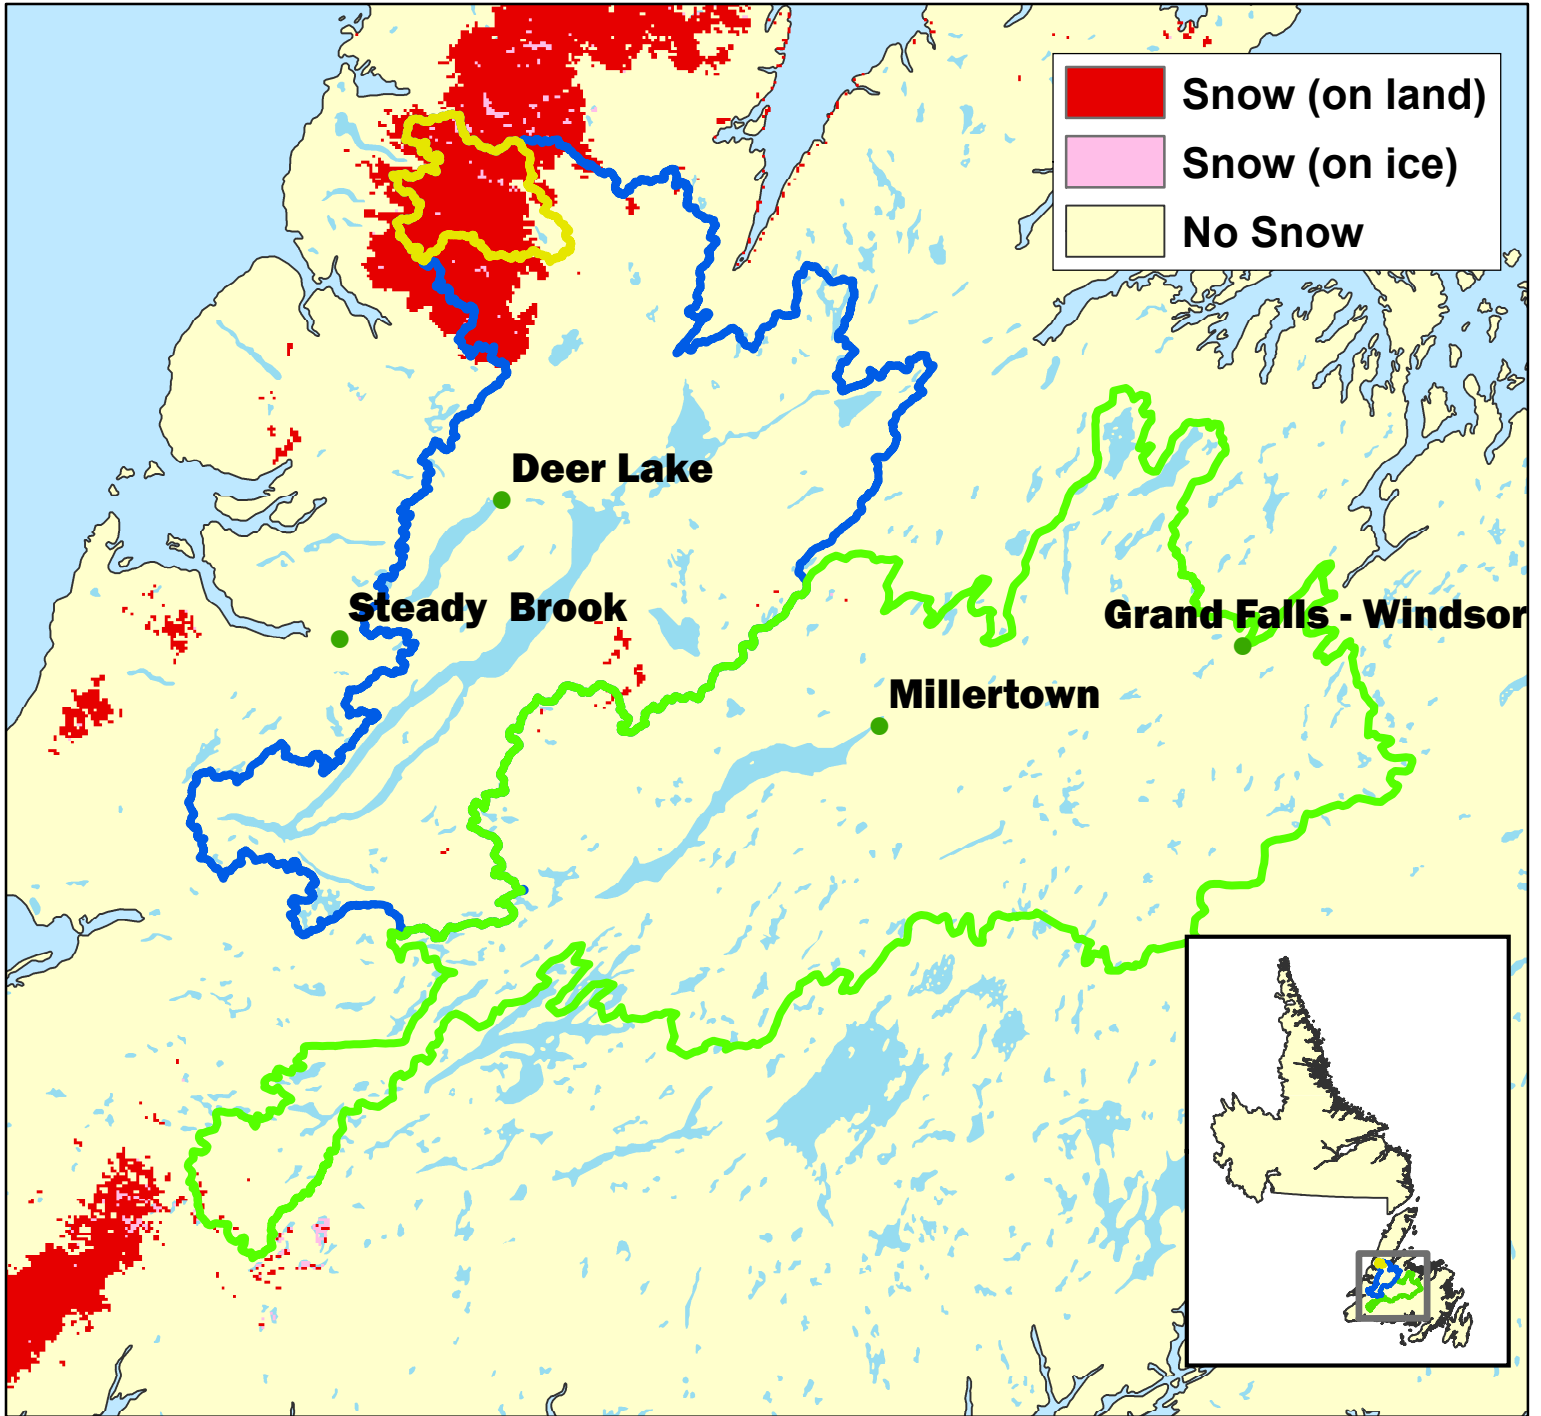

Snow Extent (SE) - Jun 01, 2014

 Upper Humber

Total Area = 474 km²
 Area SE = 418 km²
 Percent SE = 88%

 Lower Humber

Total Area = 7,822 km²
 Area SE = 744 km²
 Percent SE = 10%

 Exploits

Total Area = 10,255 km²
 Area SE = 11 km²
 Percent SE = 0.1%