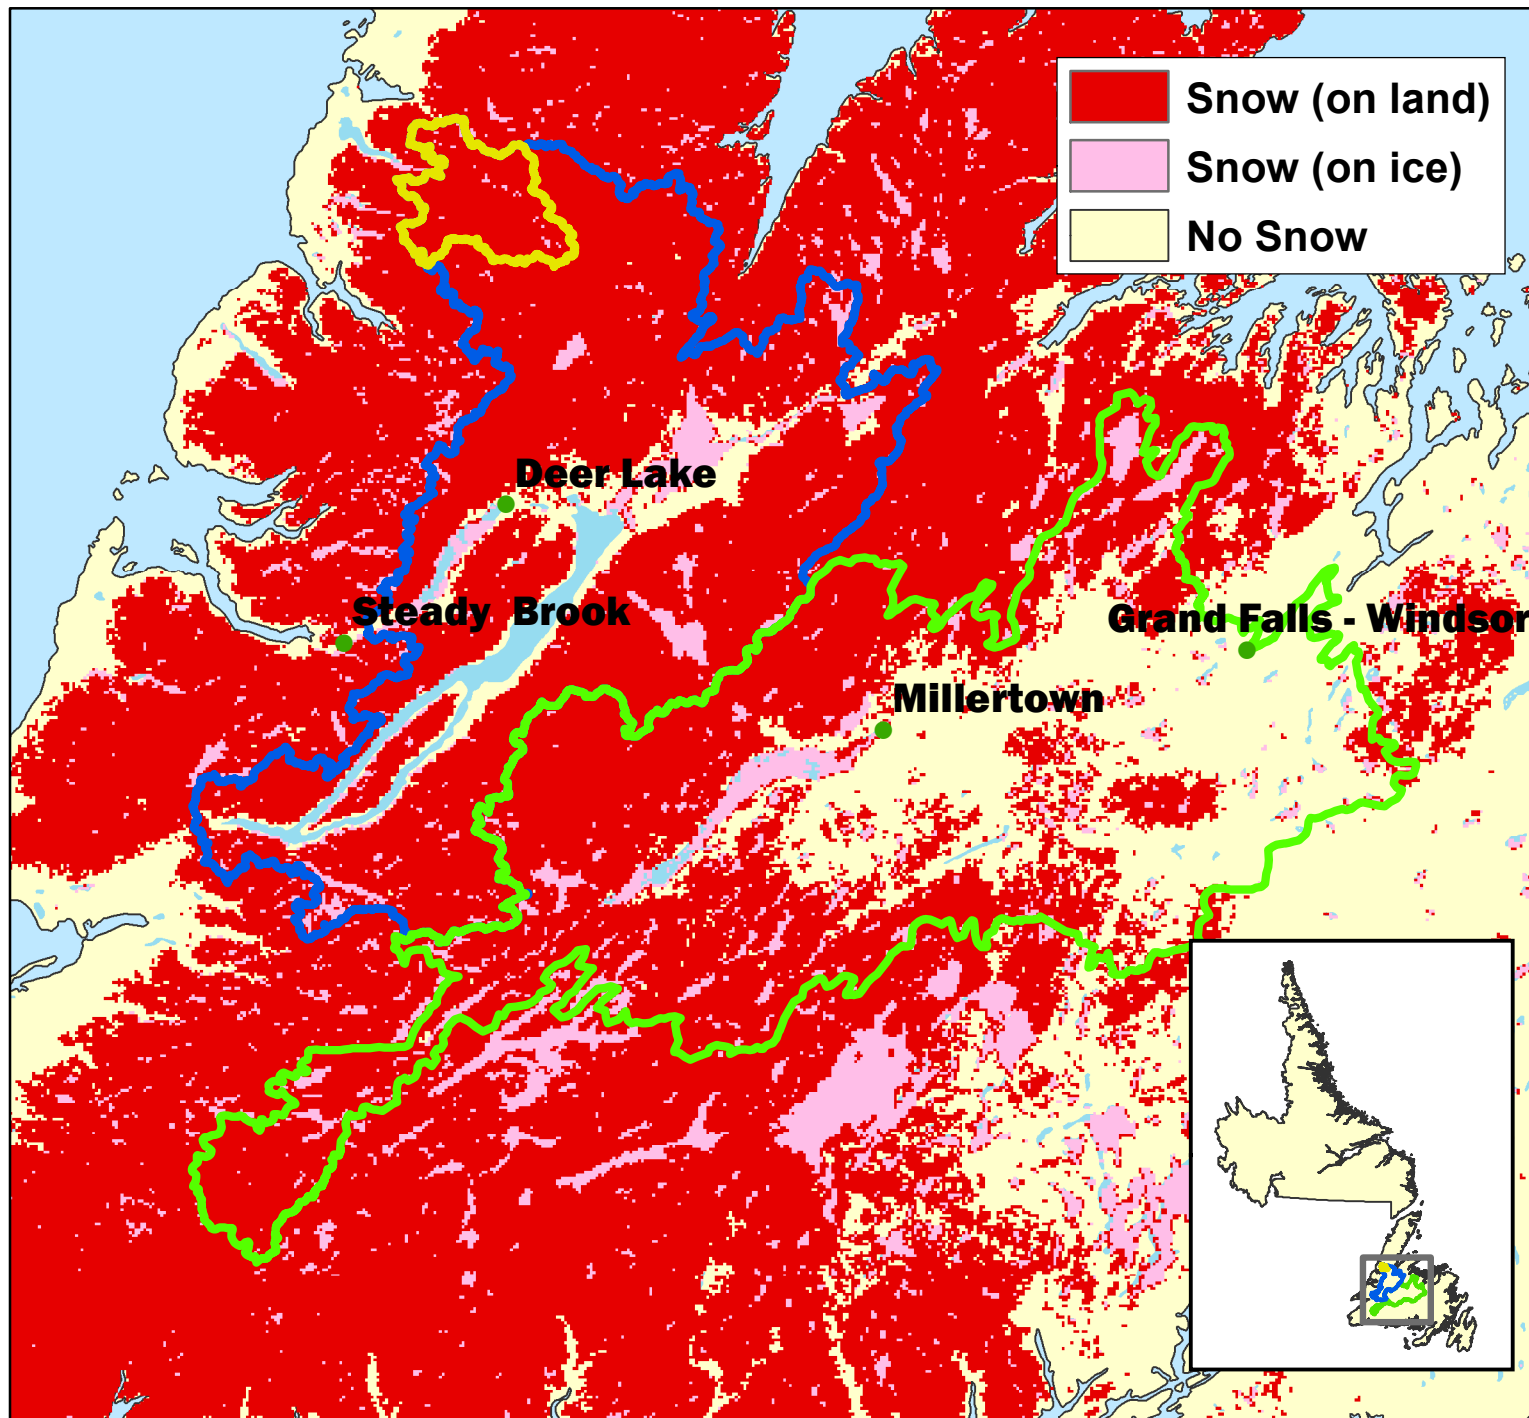

Snow Extent (SE) - May 01, 2014

Upper Humber

Total Area = 474 km²
 Area SE = 474 km²
 Percent SE = 100%

Lower Humber

Total Area = 7,822 km²
 Area SE = 6,854 km²
 Percent SE = 88%

Exploits

Total Area = 10,255 km²
 Area SE = 6,497 km²
 Percent SE = 63%