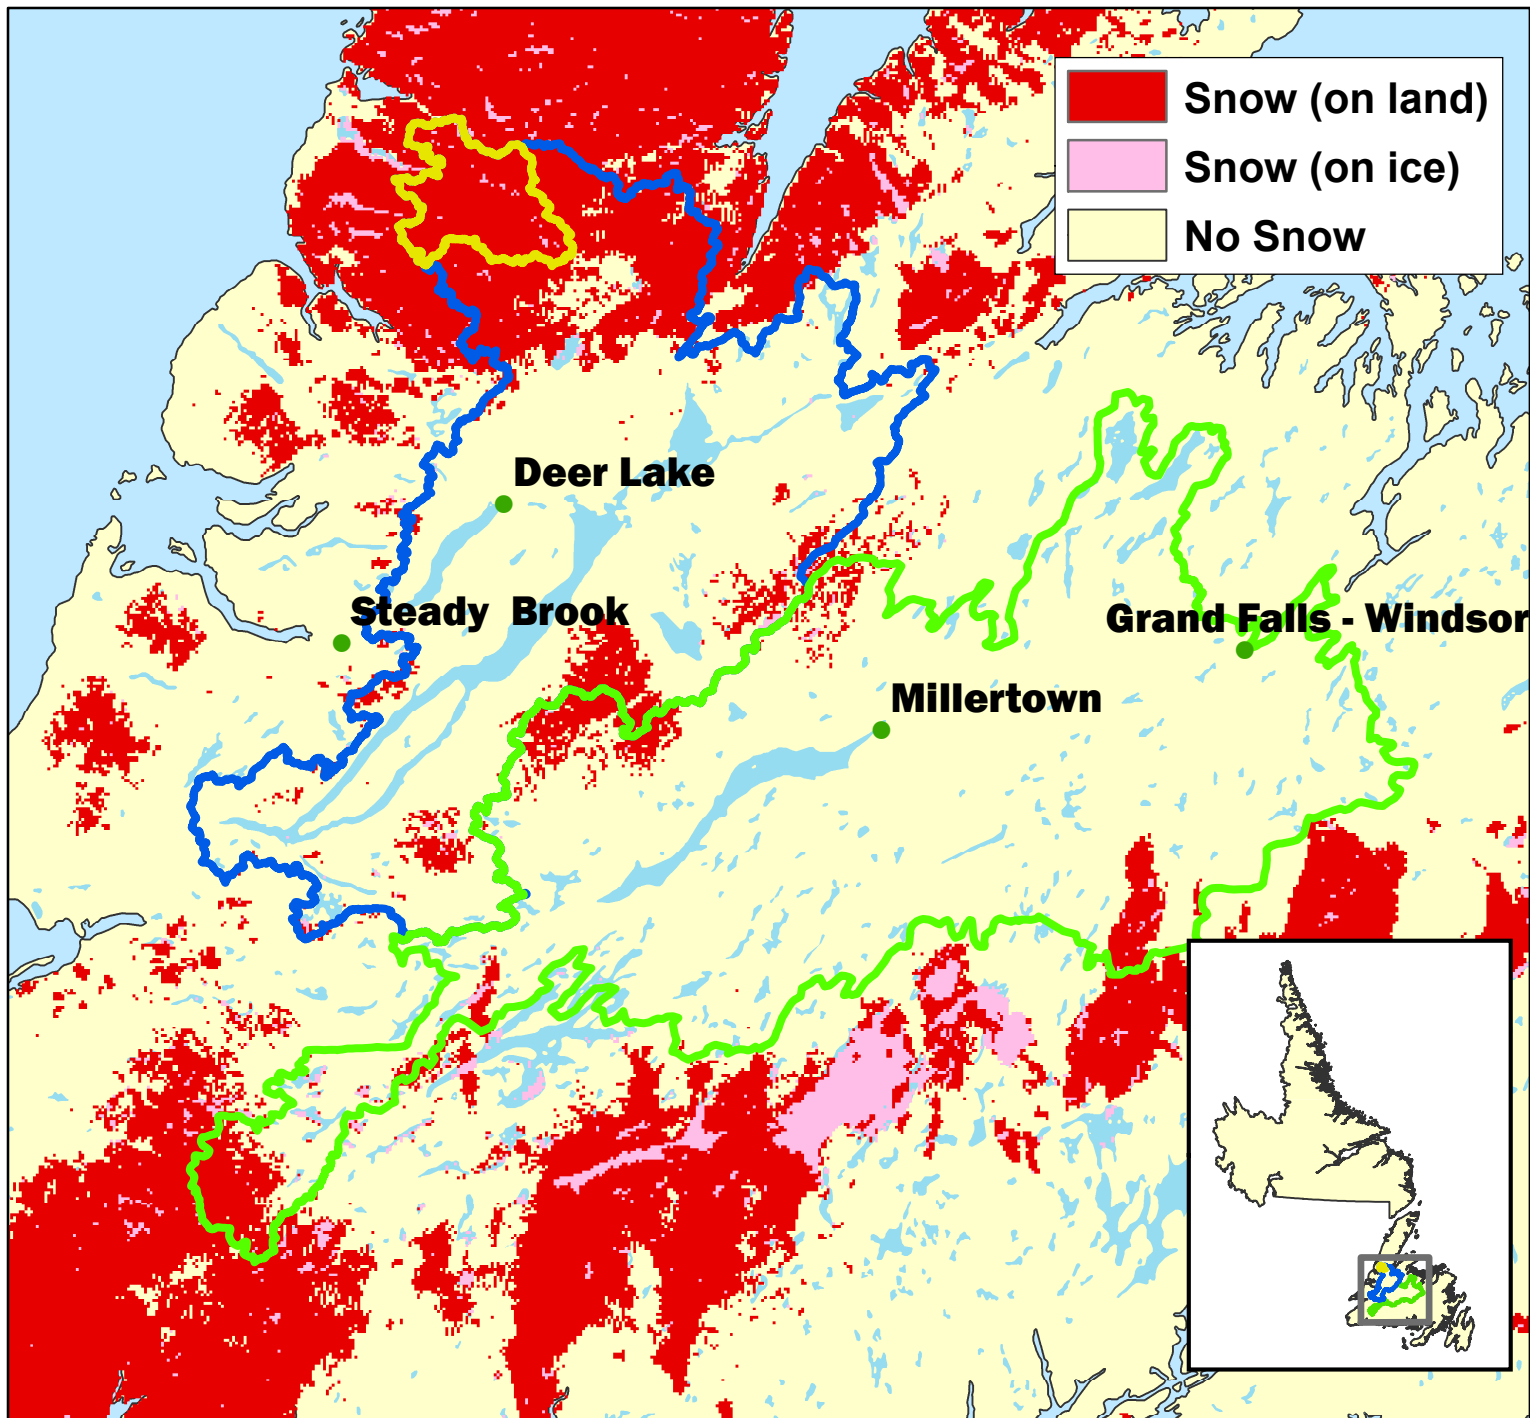

Snow Extent (SE) - May 21, 2014

Upper Humber

Total Area = 474 km²
 Area SE = 474 km²
 Percent SE = 100%

Lower Humber

Total Area = 7,822 km²
 Area SE = 1,905 km²
 Percent SE = 24%

Exploits

Total Area = 10,255 km²
 Area SE = 722 km²
 Percent SE = 7%