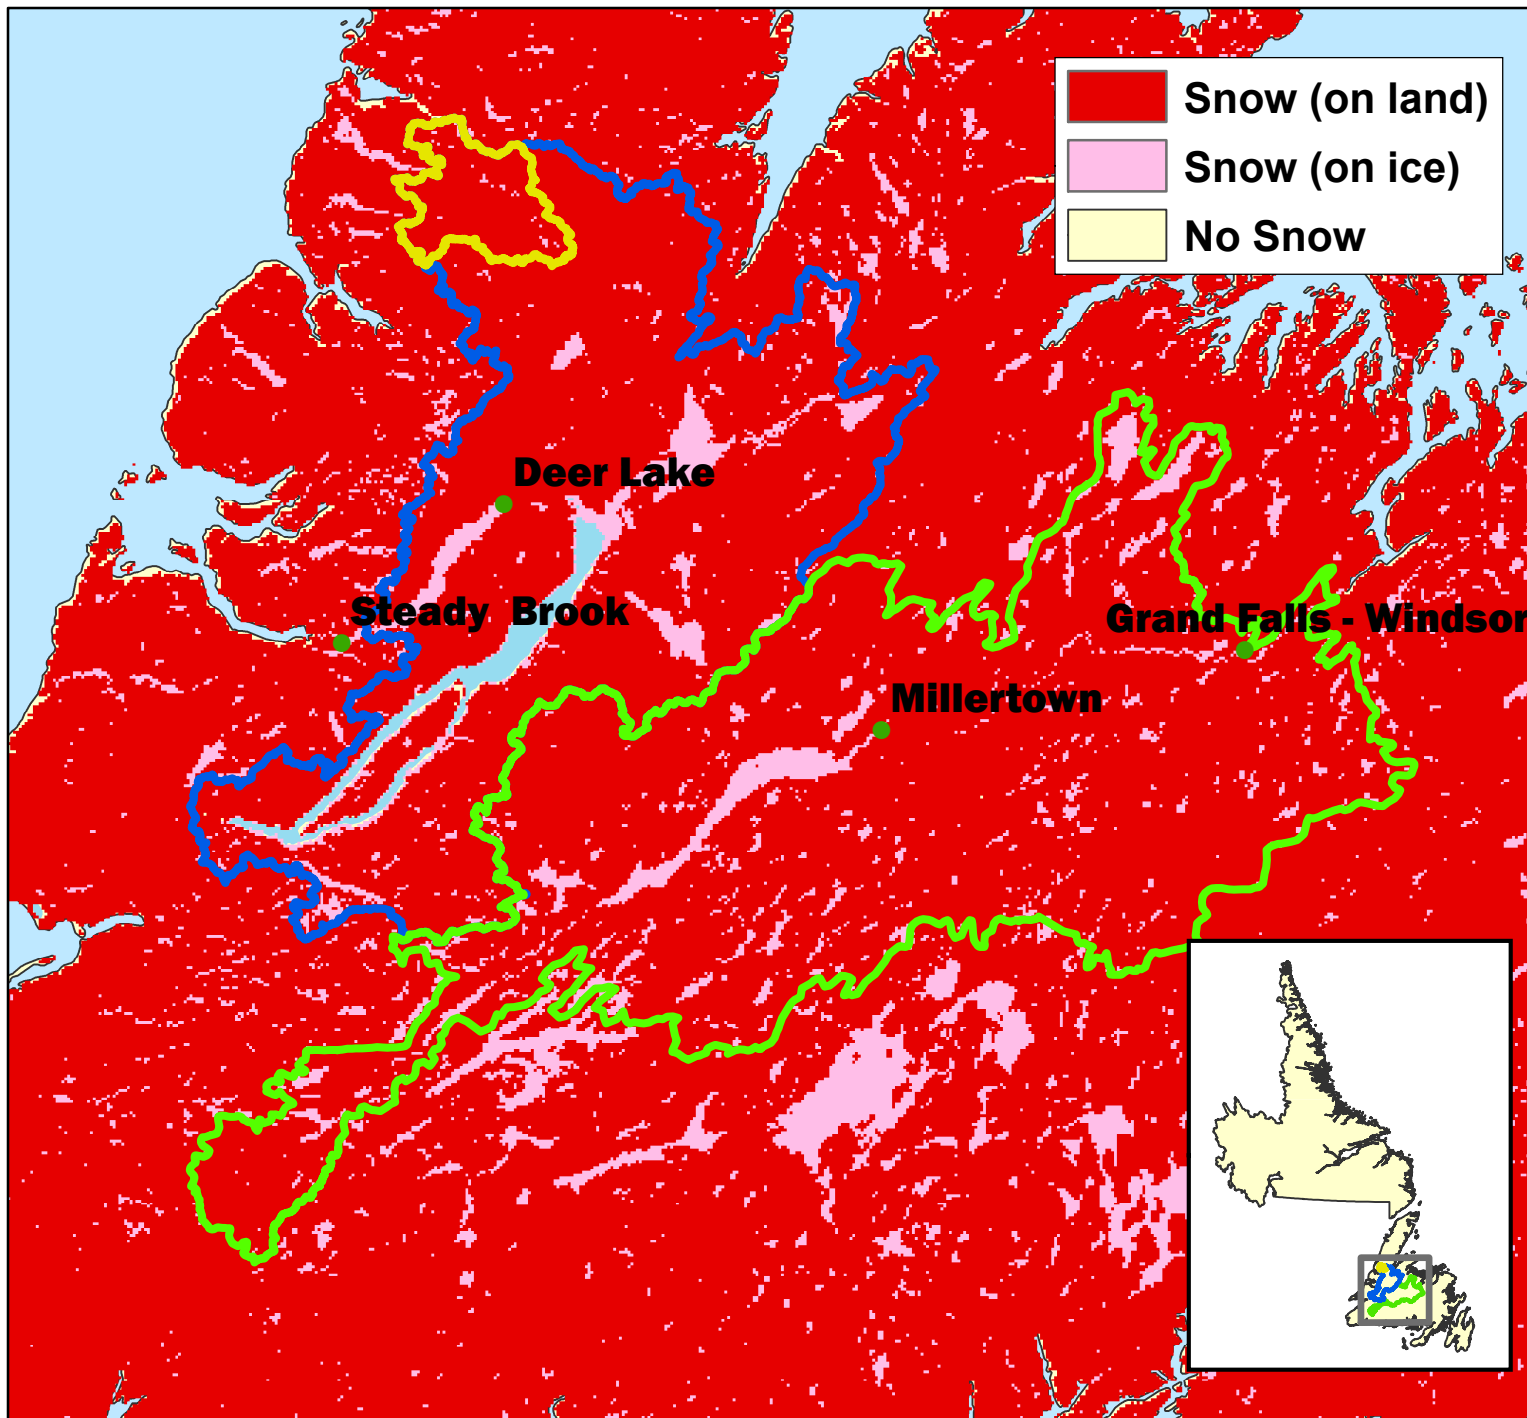

Snow Extent (SE) - Apr 13, 2015

Upper Humber

Total Area = 474 km²
 Area SE = 474 km²
 Percent SE = 100%

Lower Humber

Total Area = 7,822 km²
 Area SE = 7,529 km²
 Percent SE = 96%

Exploits

Total Area = 10,255 km²
 Area SE = 10,255 km²
 Percent SE = 100%