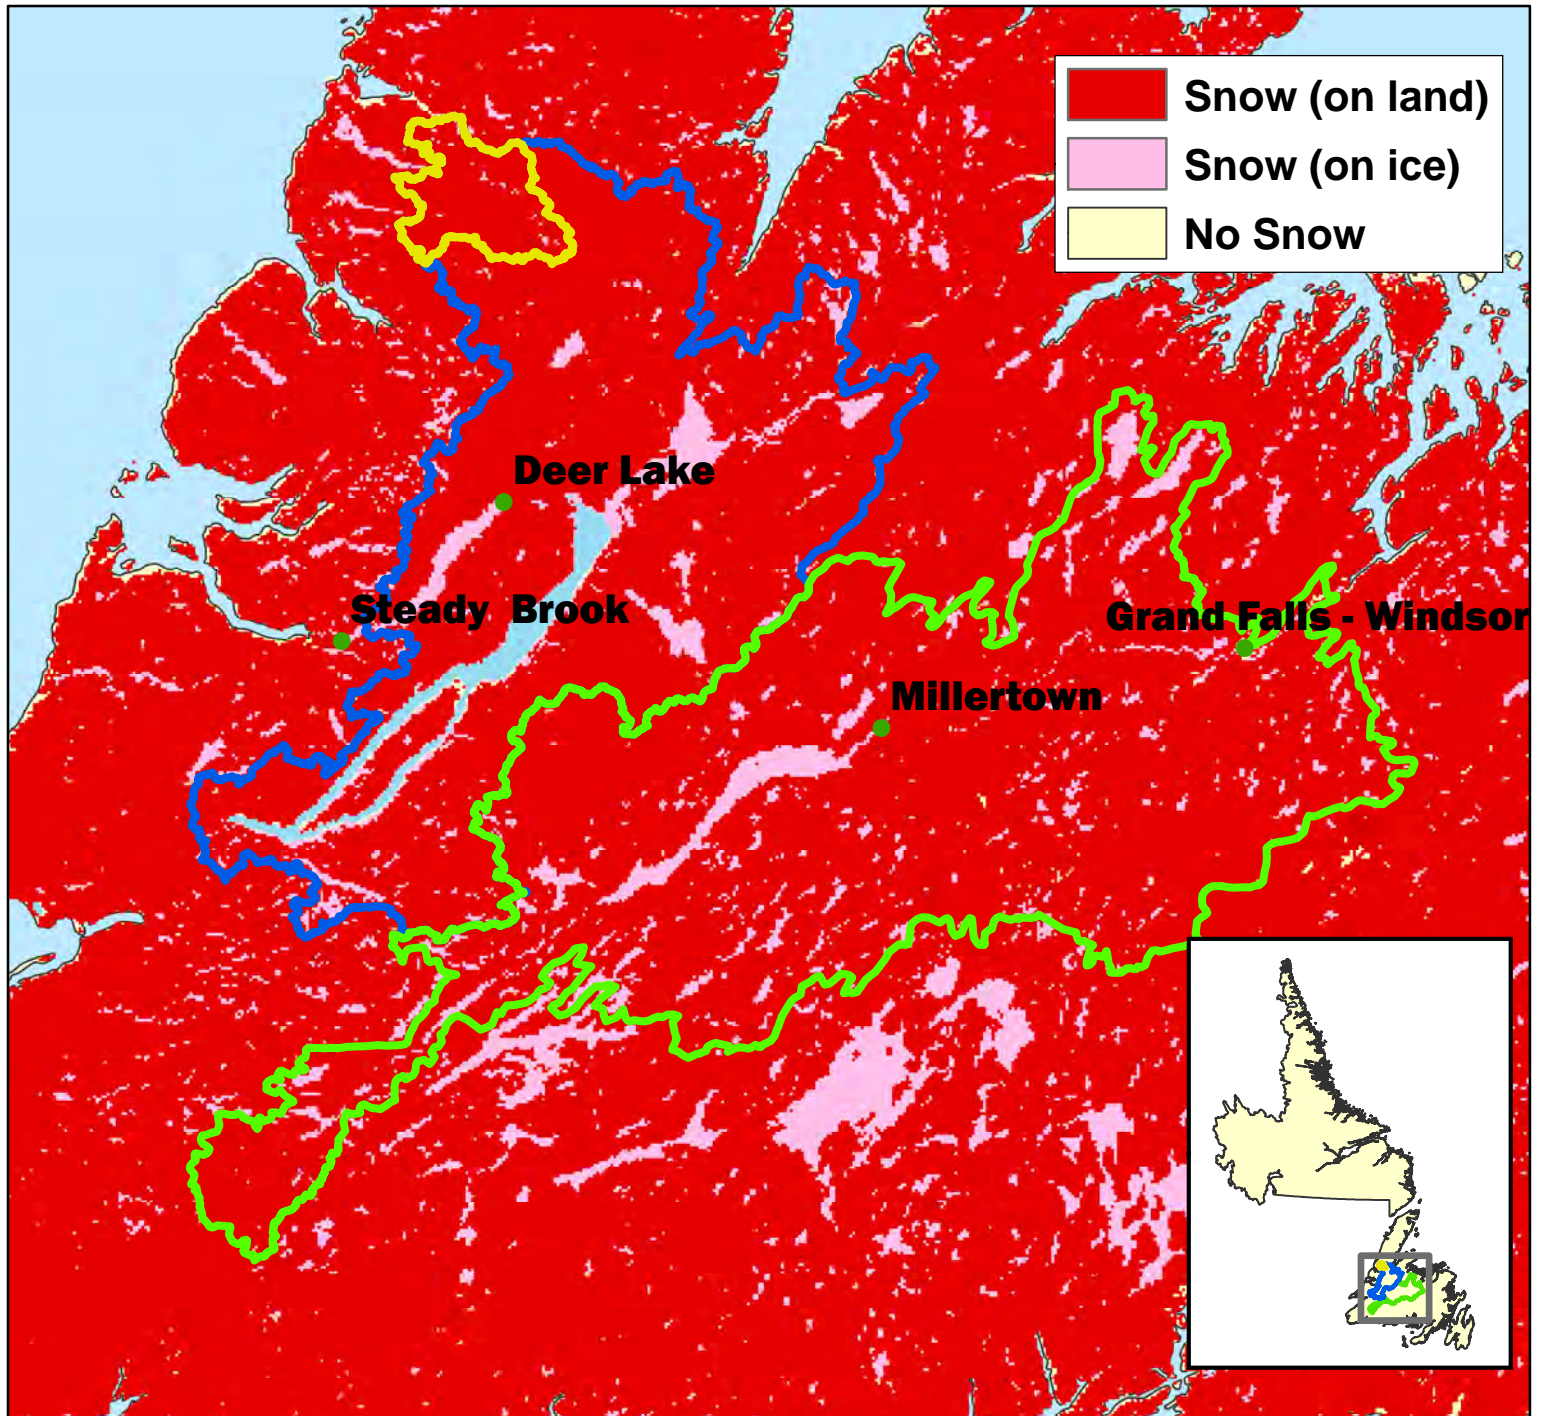

Snow Extent (SE) - Apr 20, 2015

□ **Upper Humber**

Total Area = 474 km²
 Area SE = 474 km²
 Percent SE = 100%

□ **Lower Humber**

Total Area = 7,822 km²
 Area SE = 7,492 km²
 Percent SE = 96%

□ **Exploits**

Total Area = 10,255 km²
 Area SE = 10,240 km²
 Percent SE = 100%