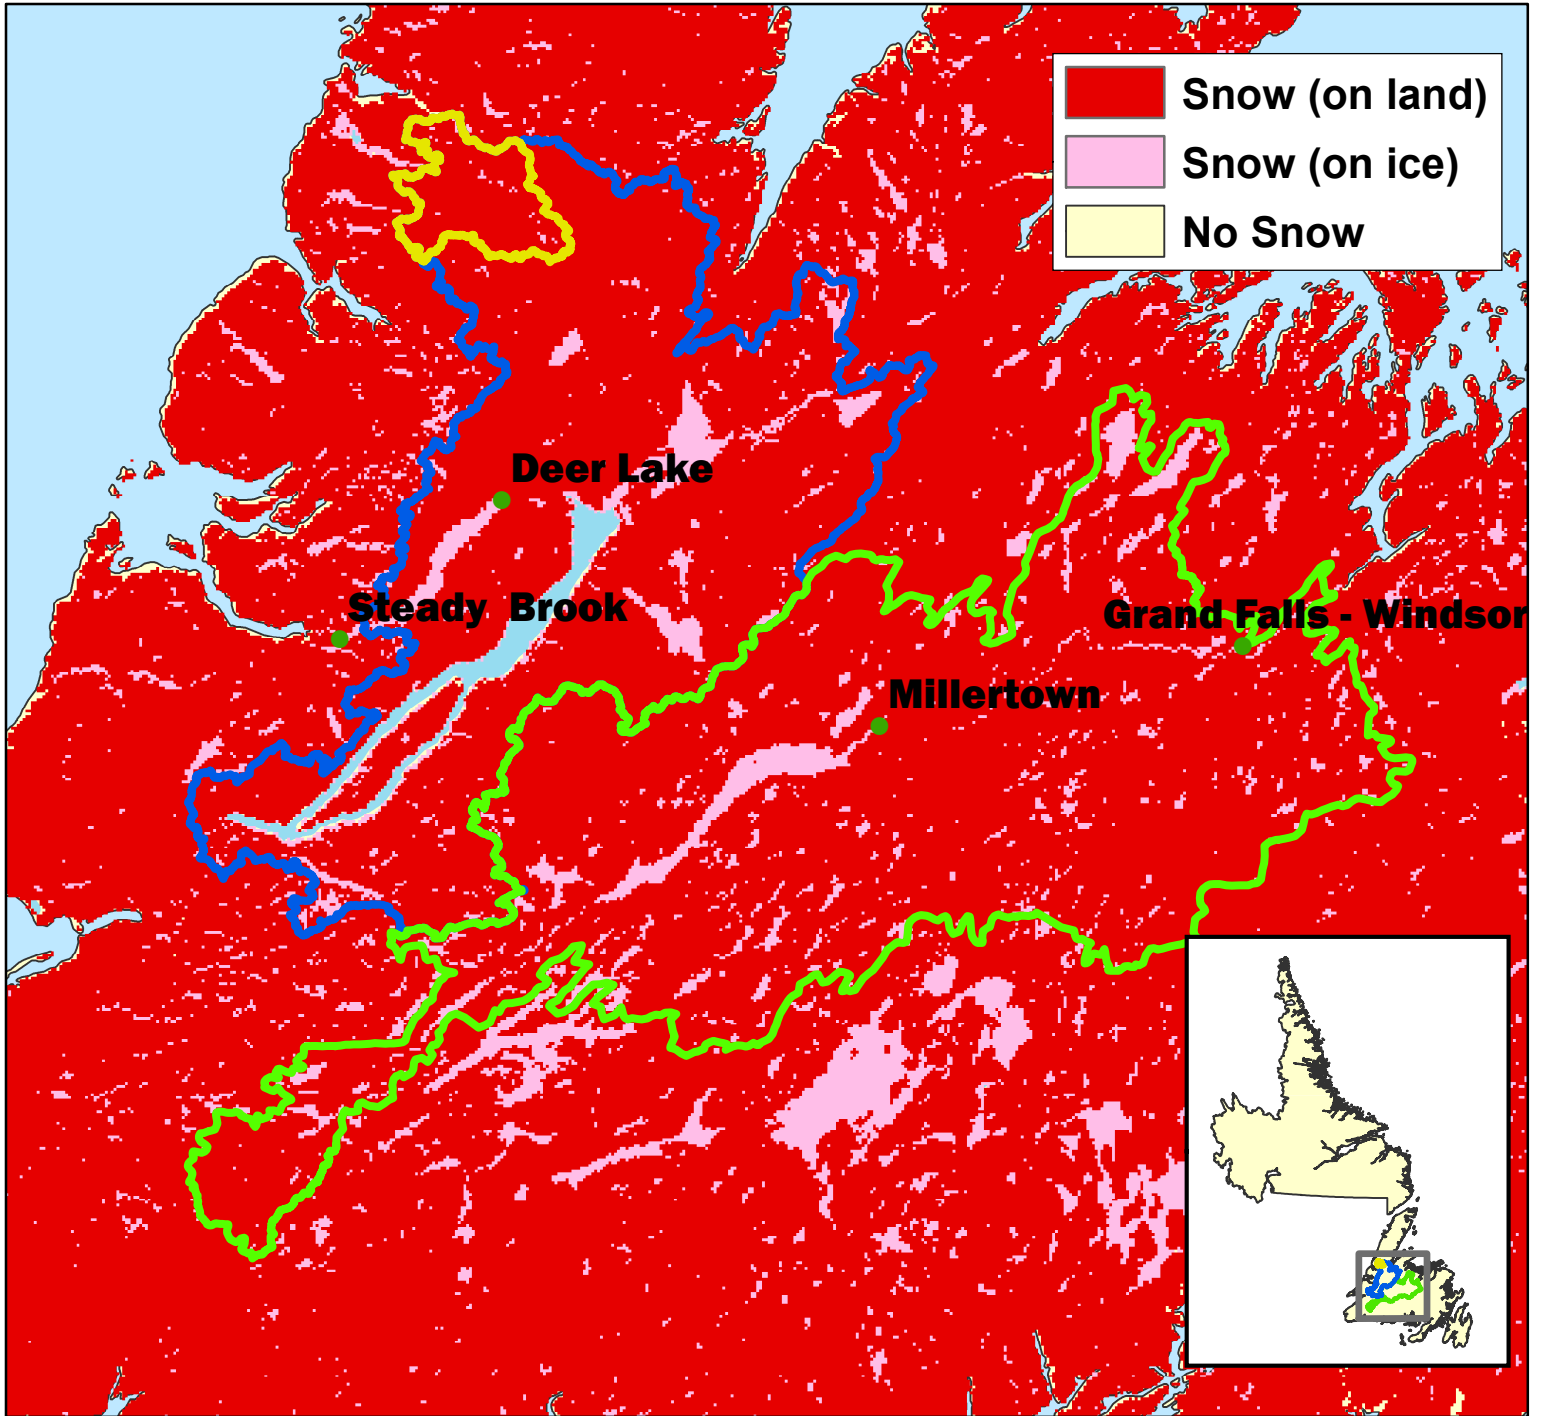

Snow Extent (SE) - March 30, 2016

 **Upper Humber**

Total Area = 474 km²
 Area SE = 474 km²
 Percent SE = 100%

 **Lower Humber**

Total Area = 7,822 km²
 Area SE = 7485 km²
 Percent SE = 95.7%

 **Exploits**

Total Area = 10,255 km²
 Area SE = 10,255 km²
 Percent SE = 100%