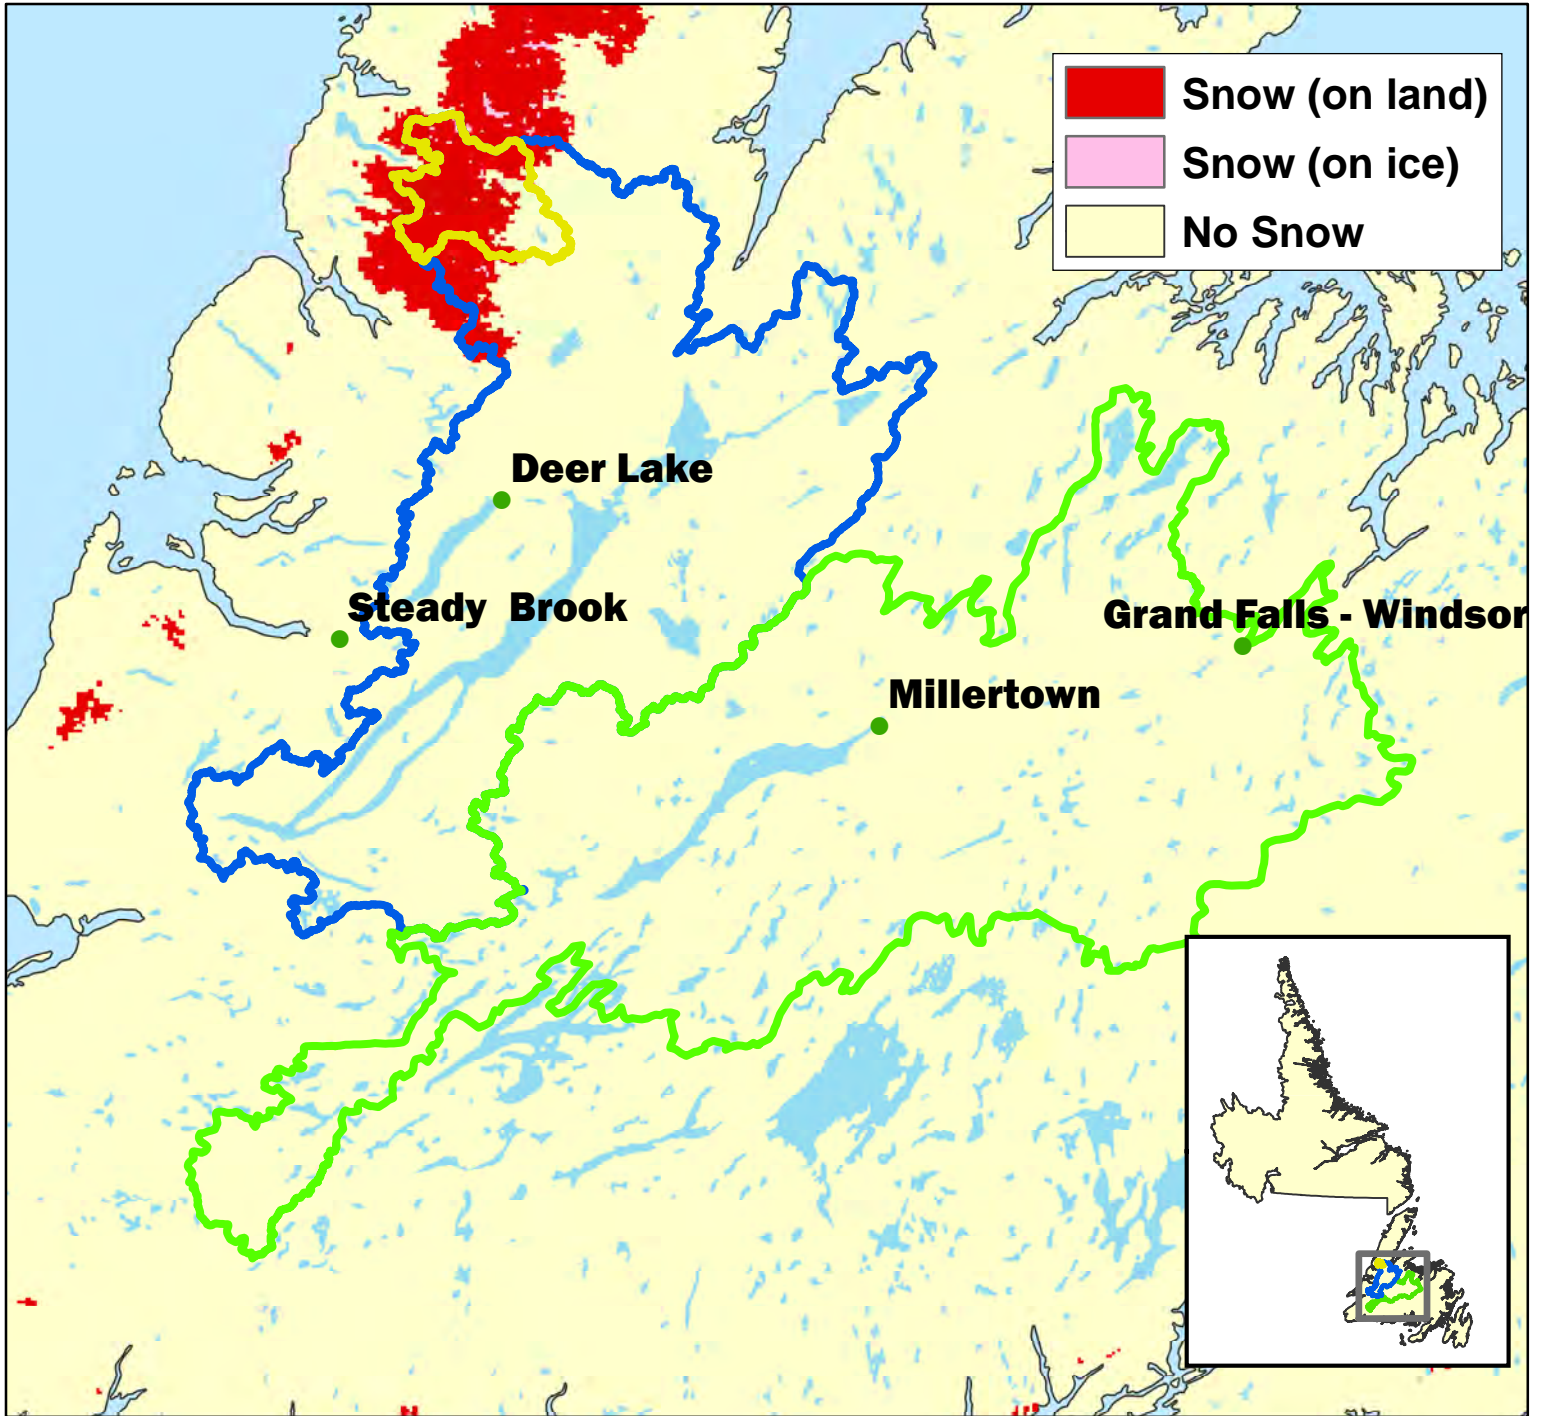

Snow Extent (SE) - May 23, 2016

Upper Humber

Lower Humber

Exploits

Total Area = 474 km²
 Area SE = 357 km²
 Percent SE = 75%

Total Area = 7,822 km²
 Area SE = 541 km²
 Percent SE = 7%

Total Area = 10,255 km²
 Area SE = 0 km²
 Percent SE = 0%