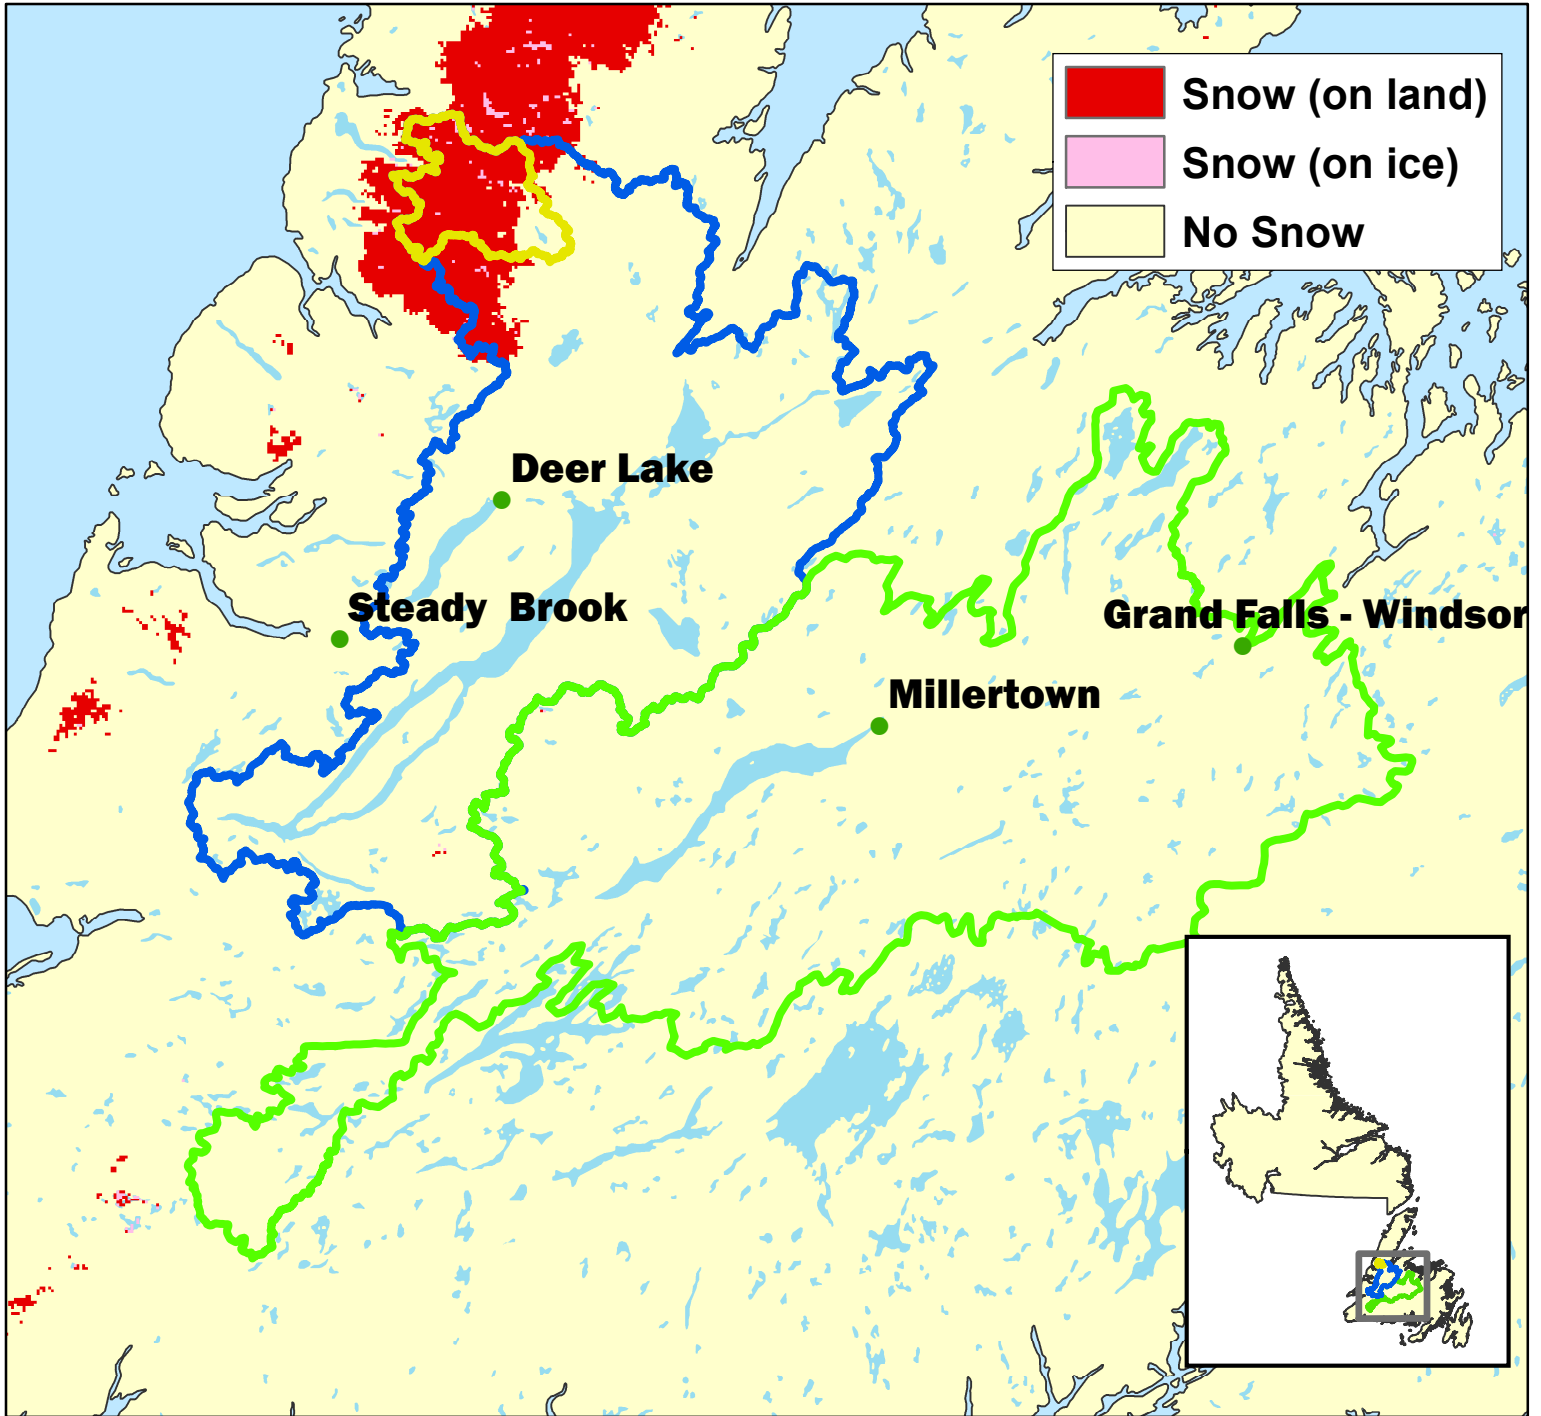

Snow Extent (SE) - May 21, 2016

Upper Humber

Lower Humber

Exploits

Total Area = 474 km²
 Area SE = 393 km²
 Percent SE = 83%

Total Area = 7,822 km²
 Area SE = 639 km²
 Percent SE = 8%

Total Area = 10,255 km²
 Area SE = 0 km²
 Percent SE = 0%