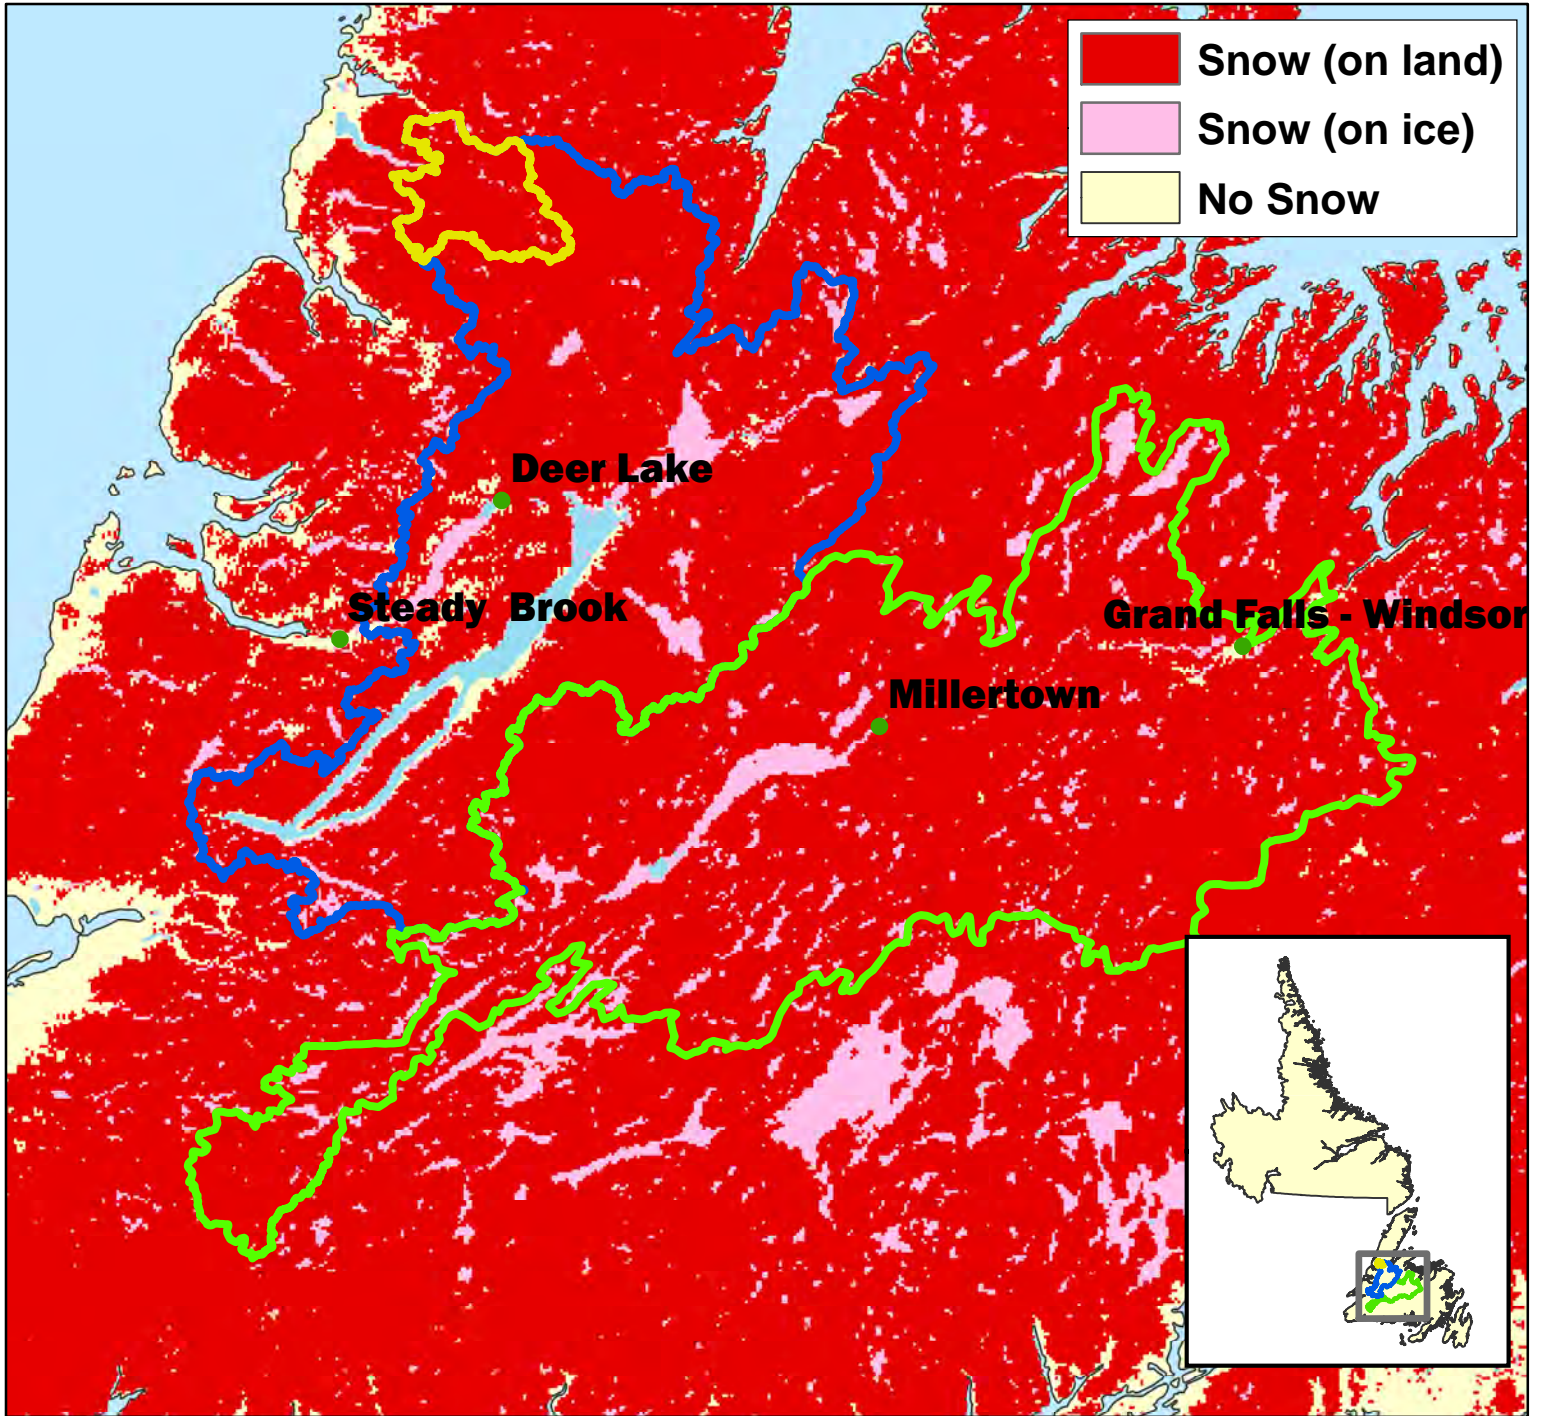

Snow Extent (SE) - April 25, 2017

Upper Humber

Total Area = 474 km²
 Area SE = 474 km²
 Percent SE = 100%

Lower Humber

Total Area = 7,822 km²
 Area SE = 7,252 km²
 Percent SE = 92.3%

Exploits

Total Area = 10,255 km²
 Area SE = 10,205 km²
 Percent SE = 99.5%