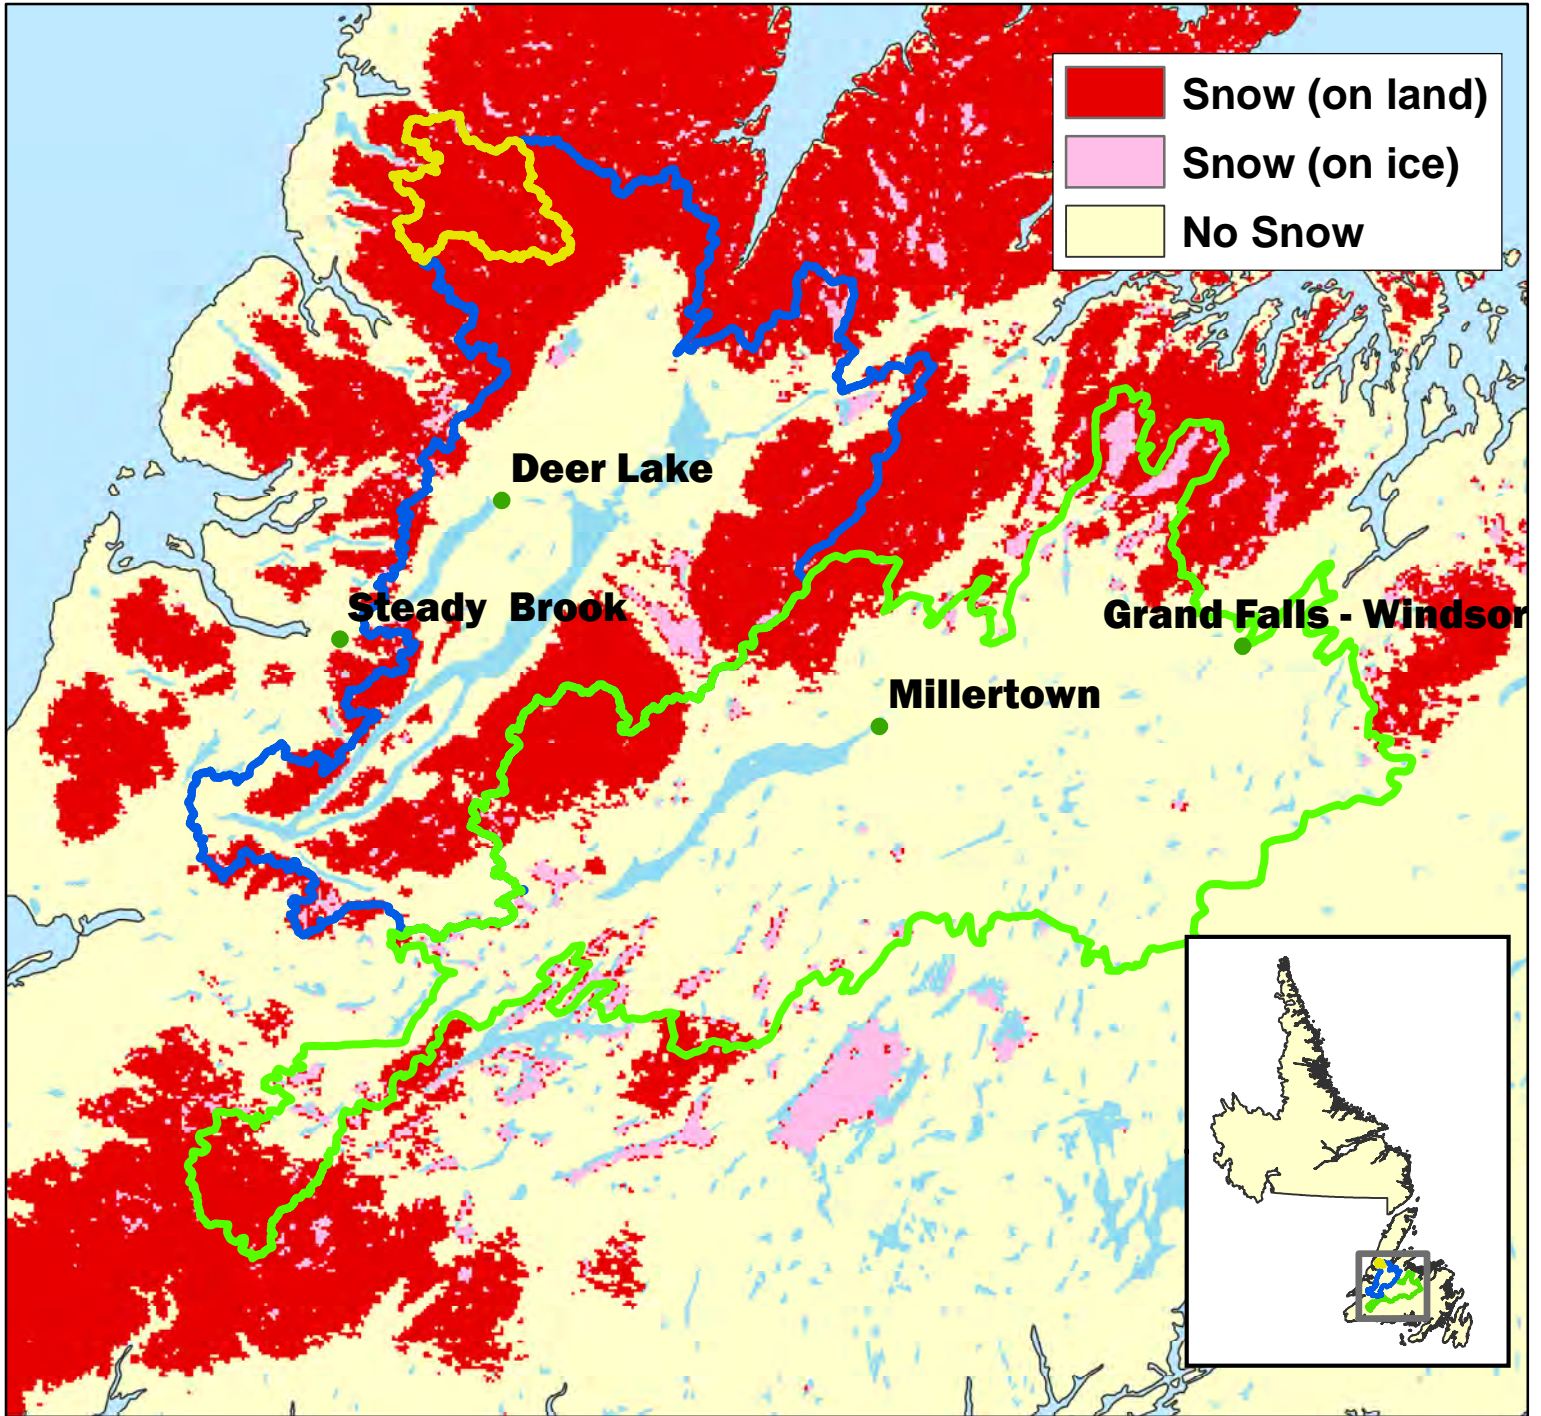

Snow Extent (SE) - May 13, 2017

Upper Humber

Total Area = 474 km²
 Area SE = 474 km²
 Percent SE = 100%

Lower Humber

Total Area = 7,822 km²
 Area SE = 4,357 km²
 Percent SE = 56%

Exploits

Total Area = 10,255 km²
 Area SE = 2,245 km²
 Percent SE = 22%