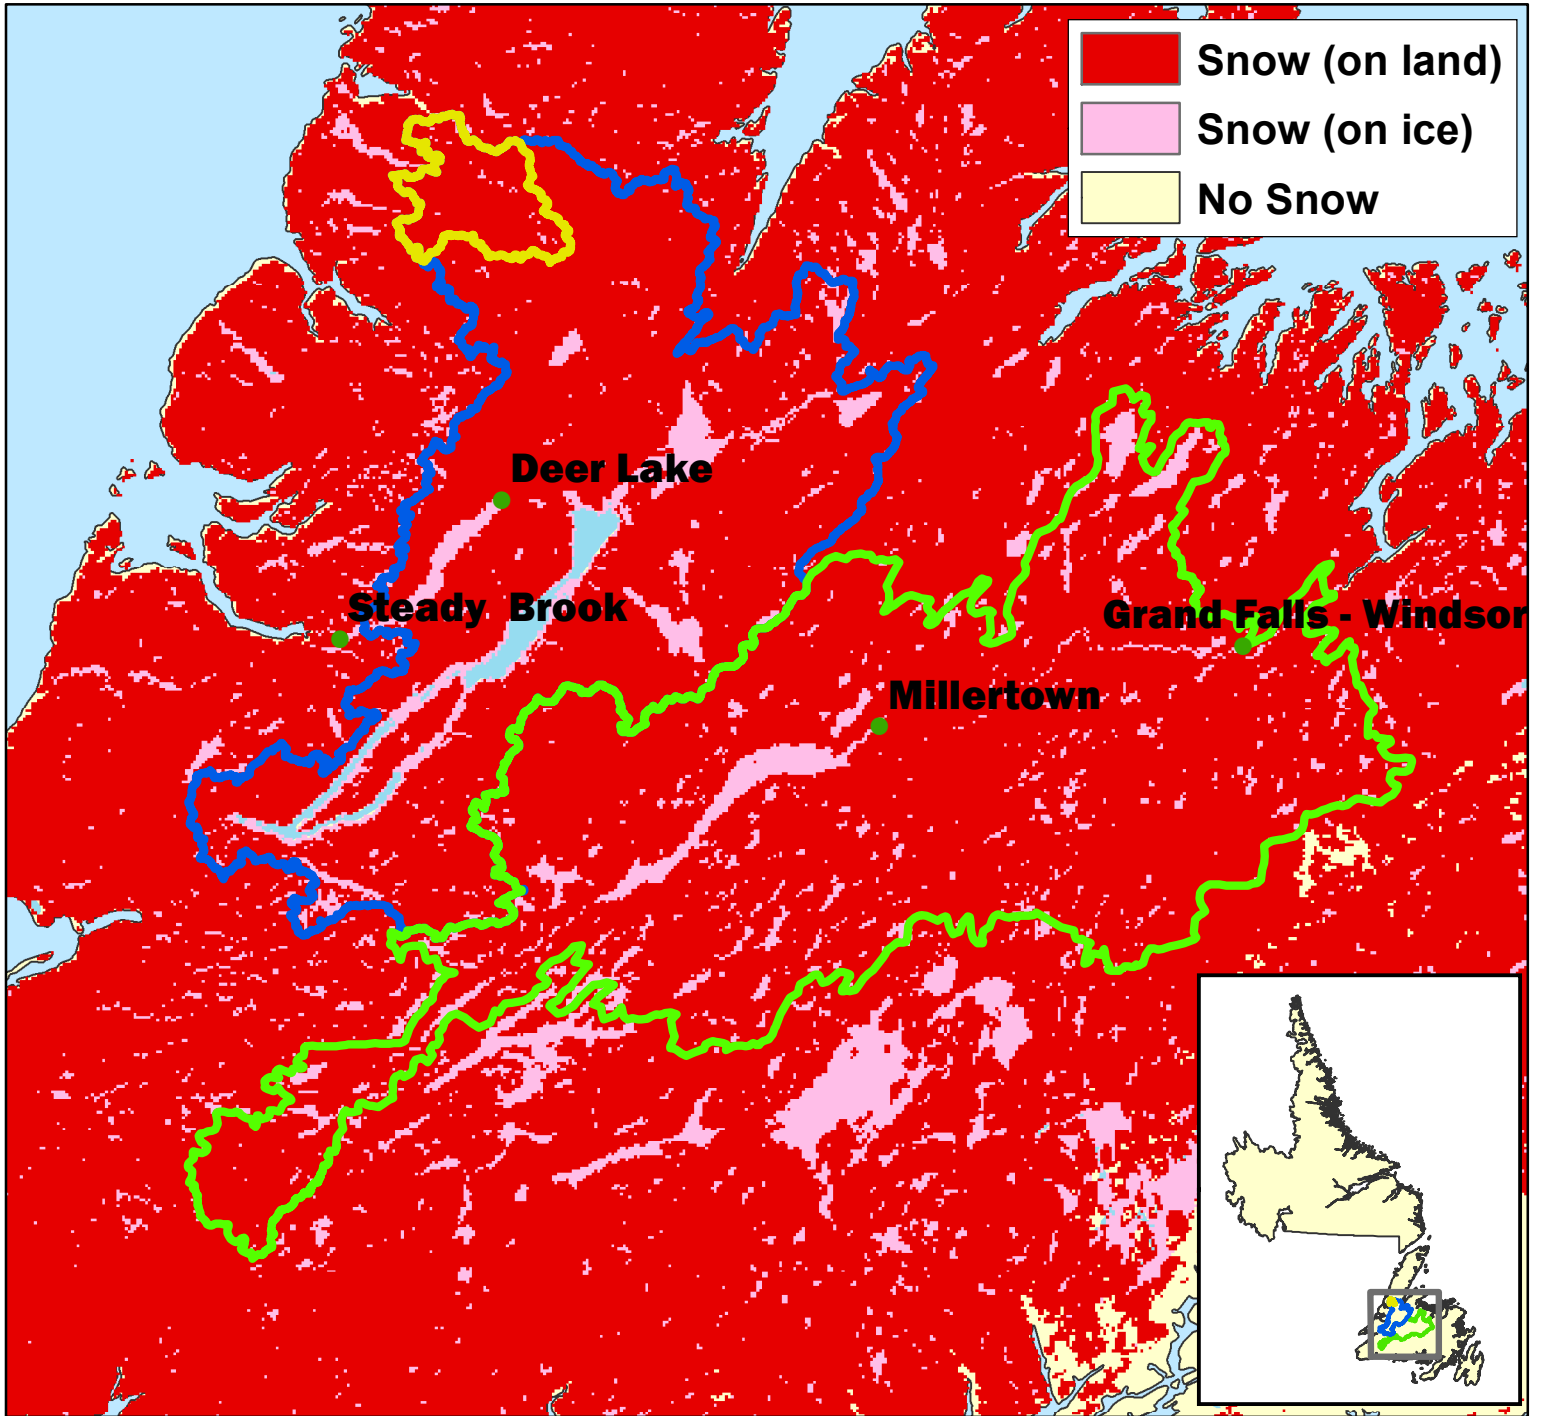

Snow Extent (SE) - April 12, 2018

□ **Upper Humber**

Total Area = 474 km²
 Area SE = 474 km²
 Percent SE = 100%

□ **Lower Humber**

Total Area = 7,822 km²
 Area SE = 7,605 km²
 Percent SE = 97%

□ **Exploits**

Total Area = 10,255 km²
 Area SE = 10,255 km²
 Percent SE = 100%