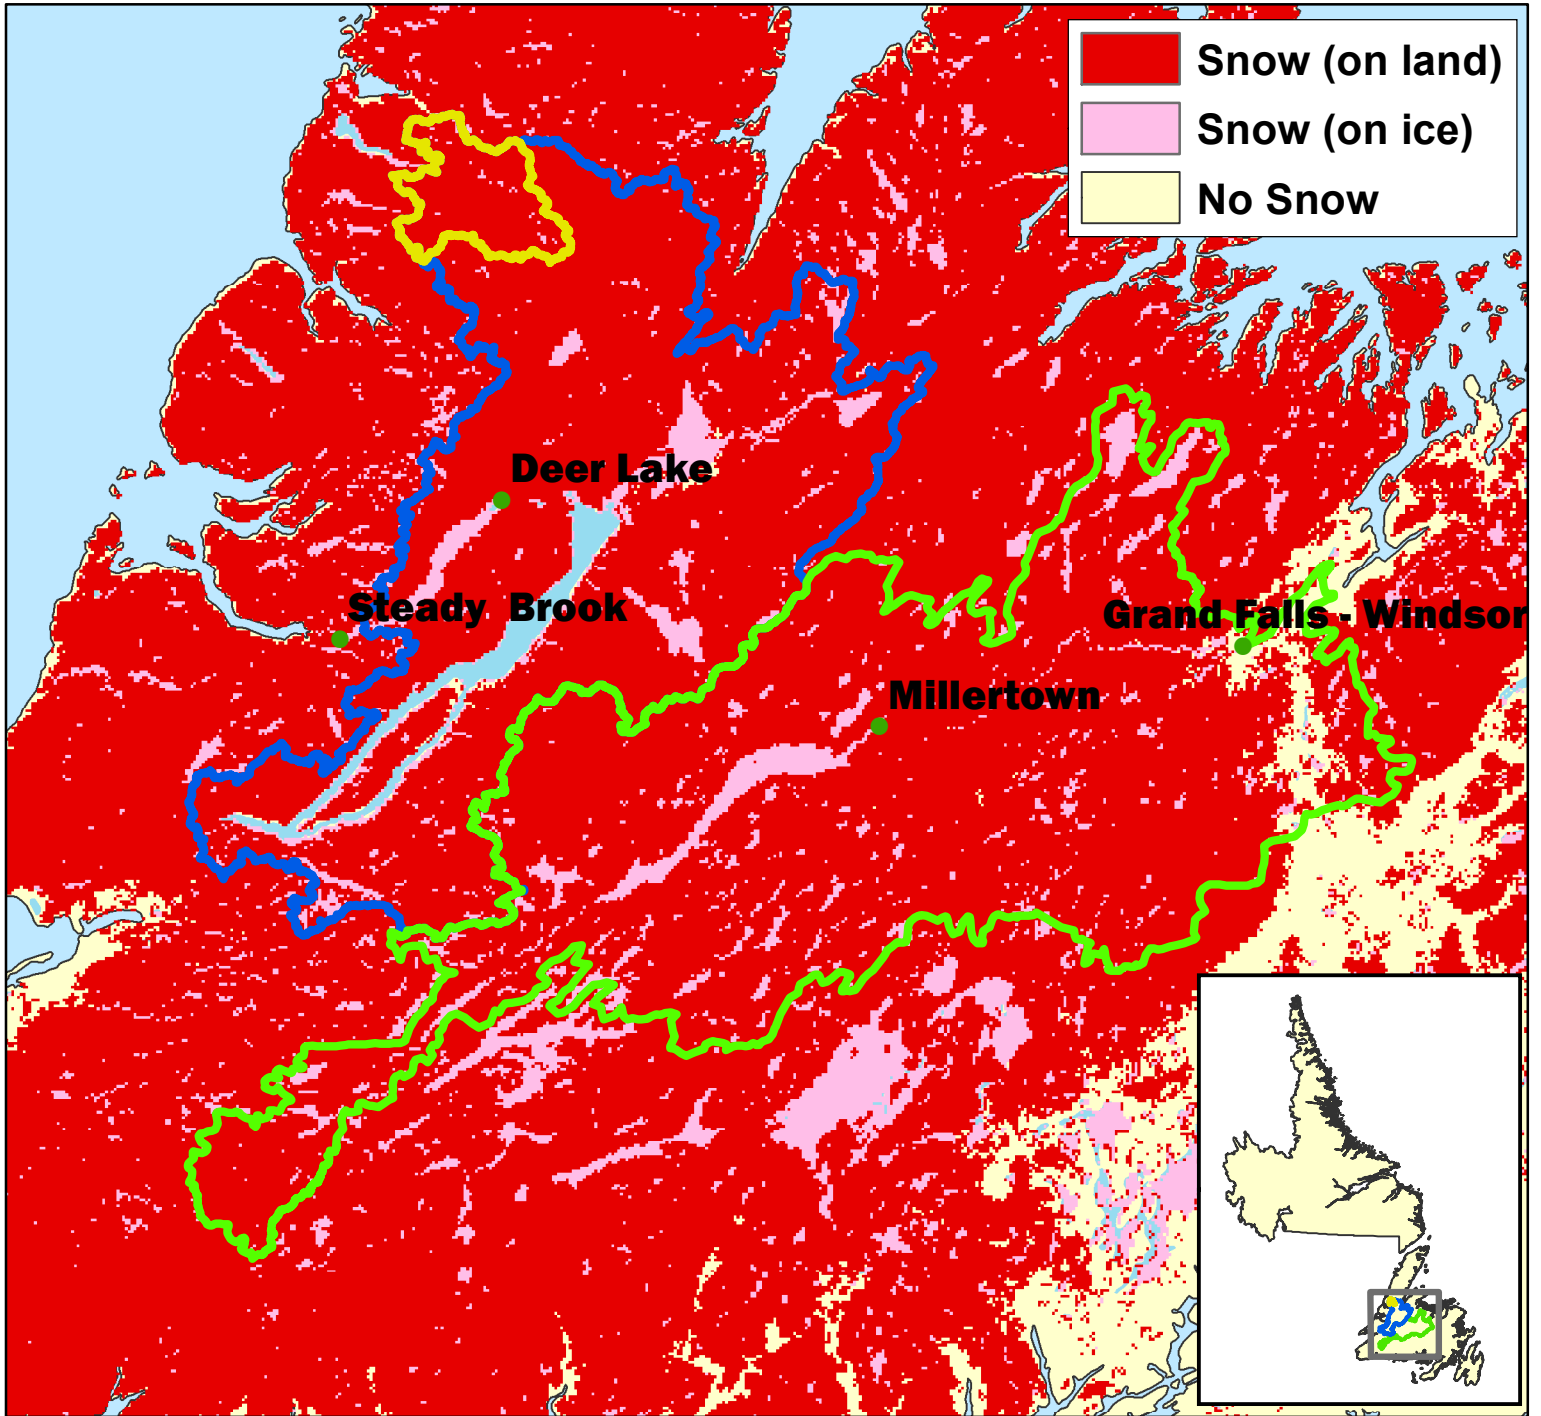

Snow Extent (SE) - April 23, 2018

 Upper Humber

Total Area = 474 km²
 Area SE = 474 km²
 Percent SE = 100%

 Lower Humber

Total Area = 7,822 km²
 Area SE = 7,464 km²
 Percent SE = 95%

 Exploits

Total Area = 10,255 km²
 Area SE = 9,972 km²
 Percent SE = 97%