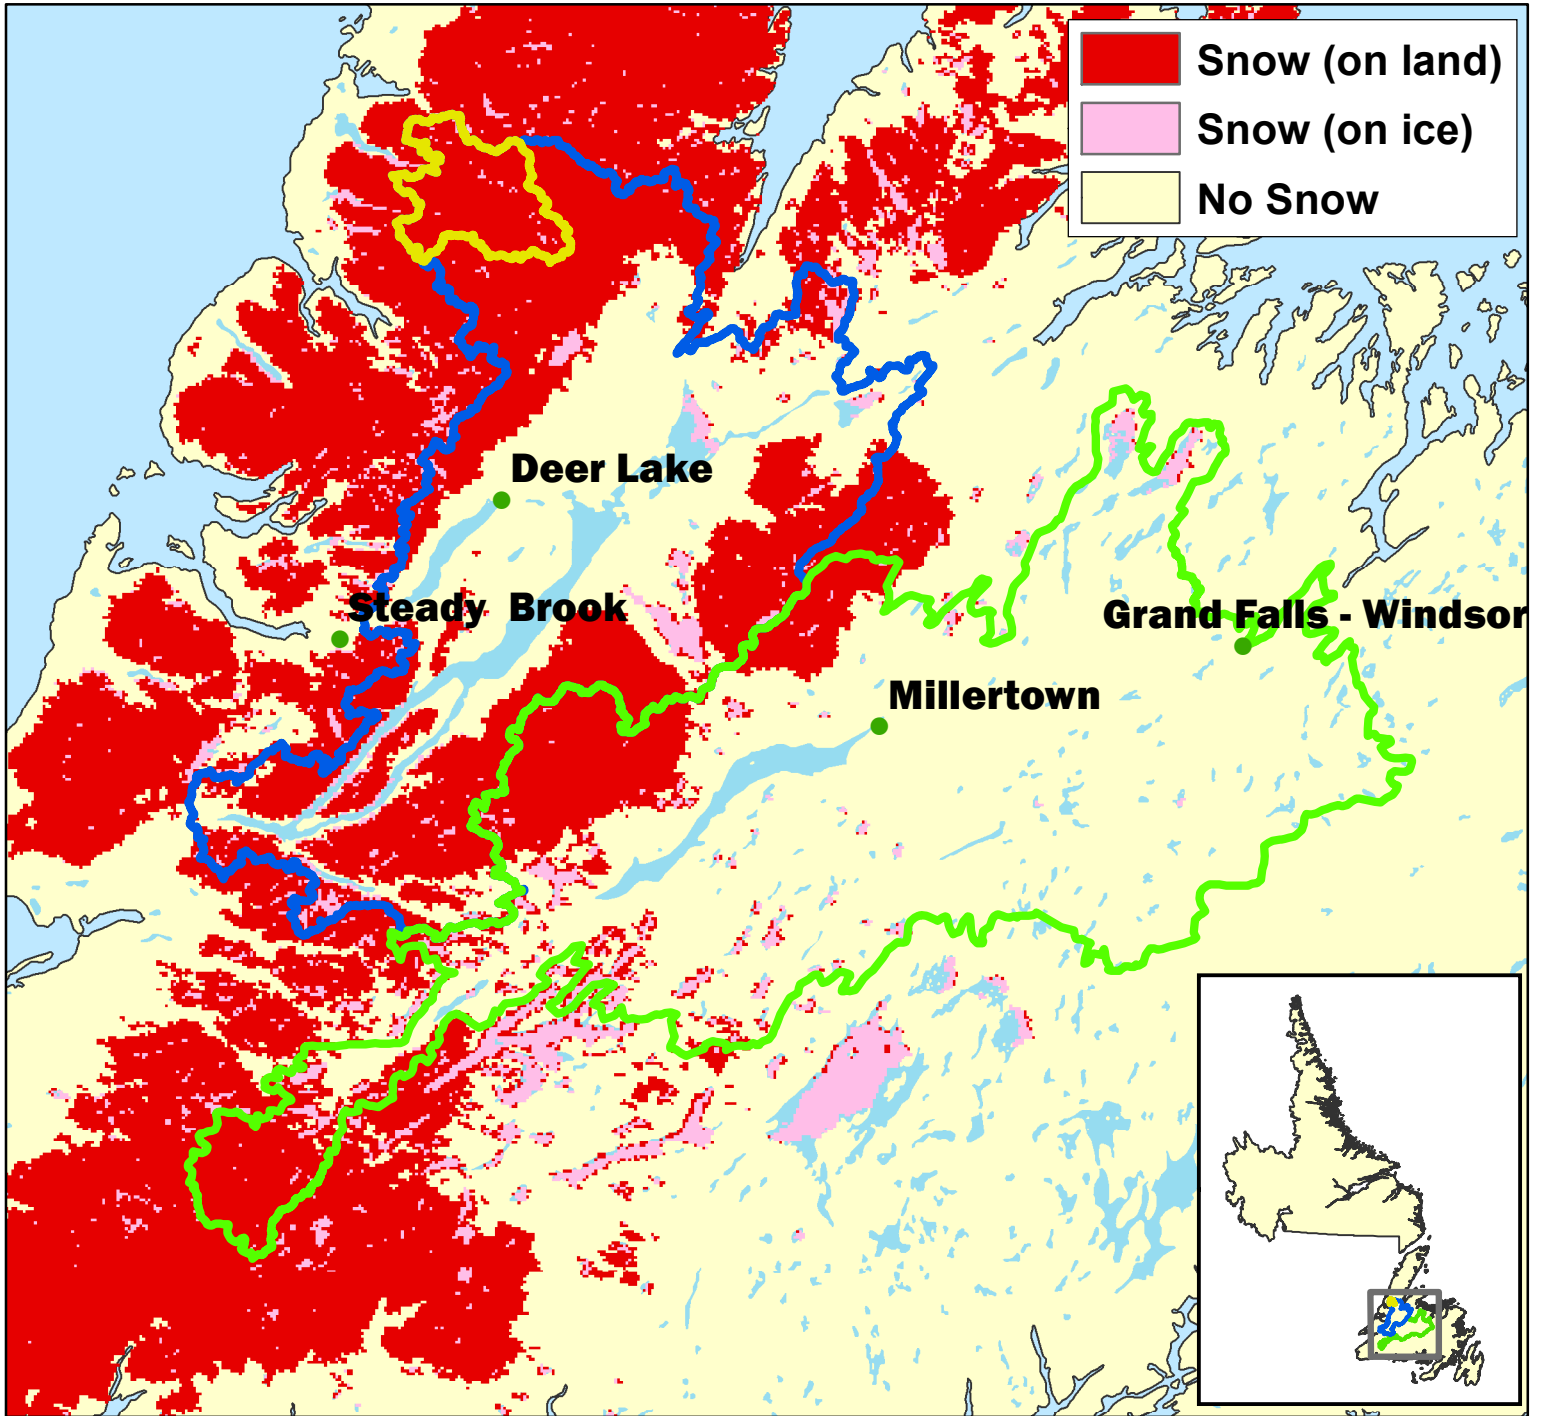

Snow Extent (SE) - May 8, 2018

□ **Upper Humber**

Total Area = 474 km²
 Area SE = 474 km²
 Percent SE = 100%

□ **Lower Humber**

Total Area = 7,822 km²
 Area SE = 4179 km²
 Percent SE = 54%

□ **Exploits**

Total Area = 10,255 km²
 Area SE = 2,080 km²
 Percent SE = 21%