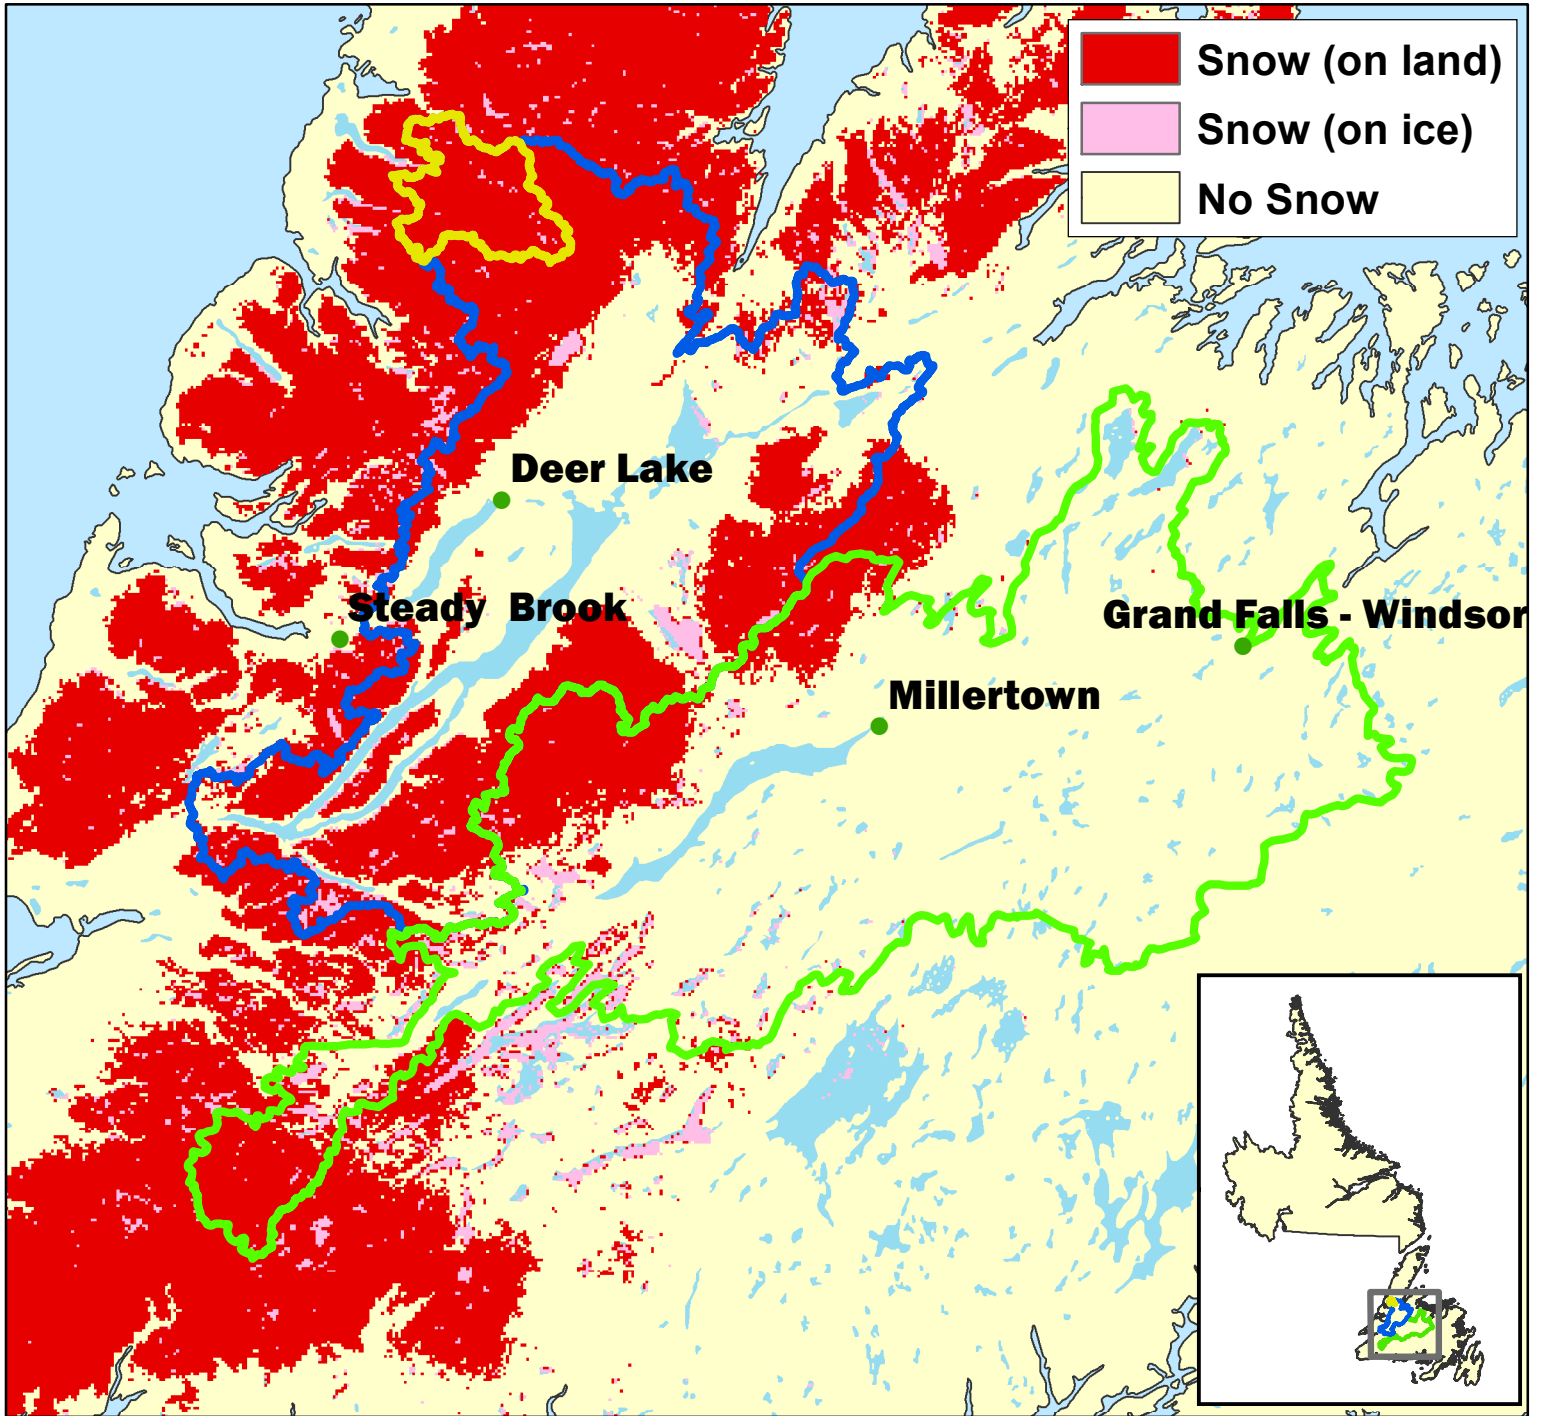

Snow Extent (SE) - May 9, 2018

□ **Upper Humber**

Total Area = 474 km²
 Area SE = 474 km²
 Percent SE = 100%

□ **Lower Humber**

Total Area = 7,822 km²
 Area SE = 4,018 km²
 Percent SE = 51%

□ **Exploits**

Total Area = 10,255 km²
 Area SE = 1,814 km²
 Percent SE = 18%