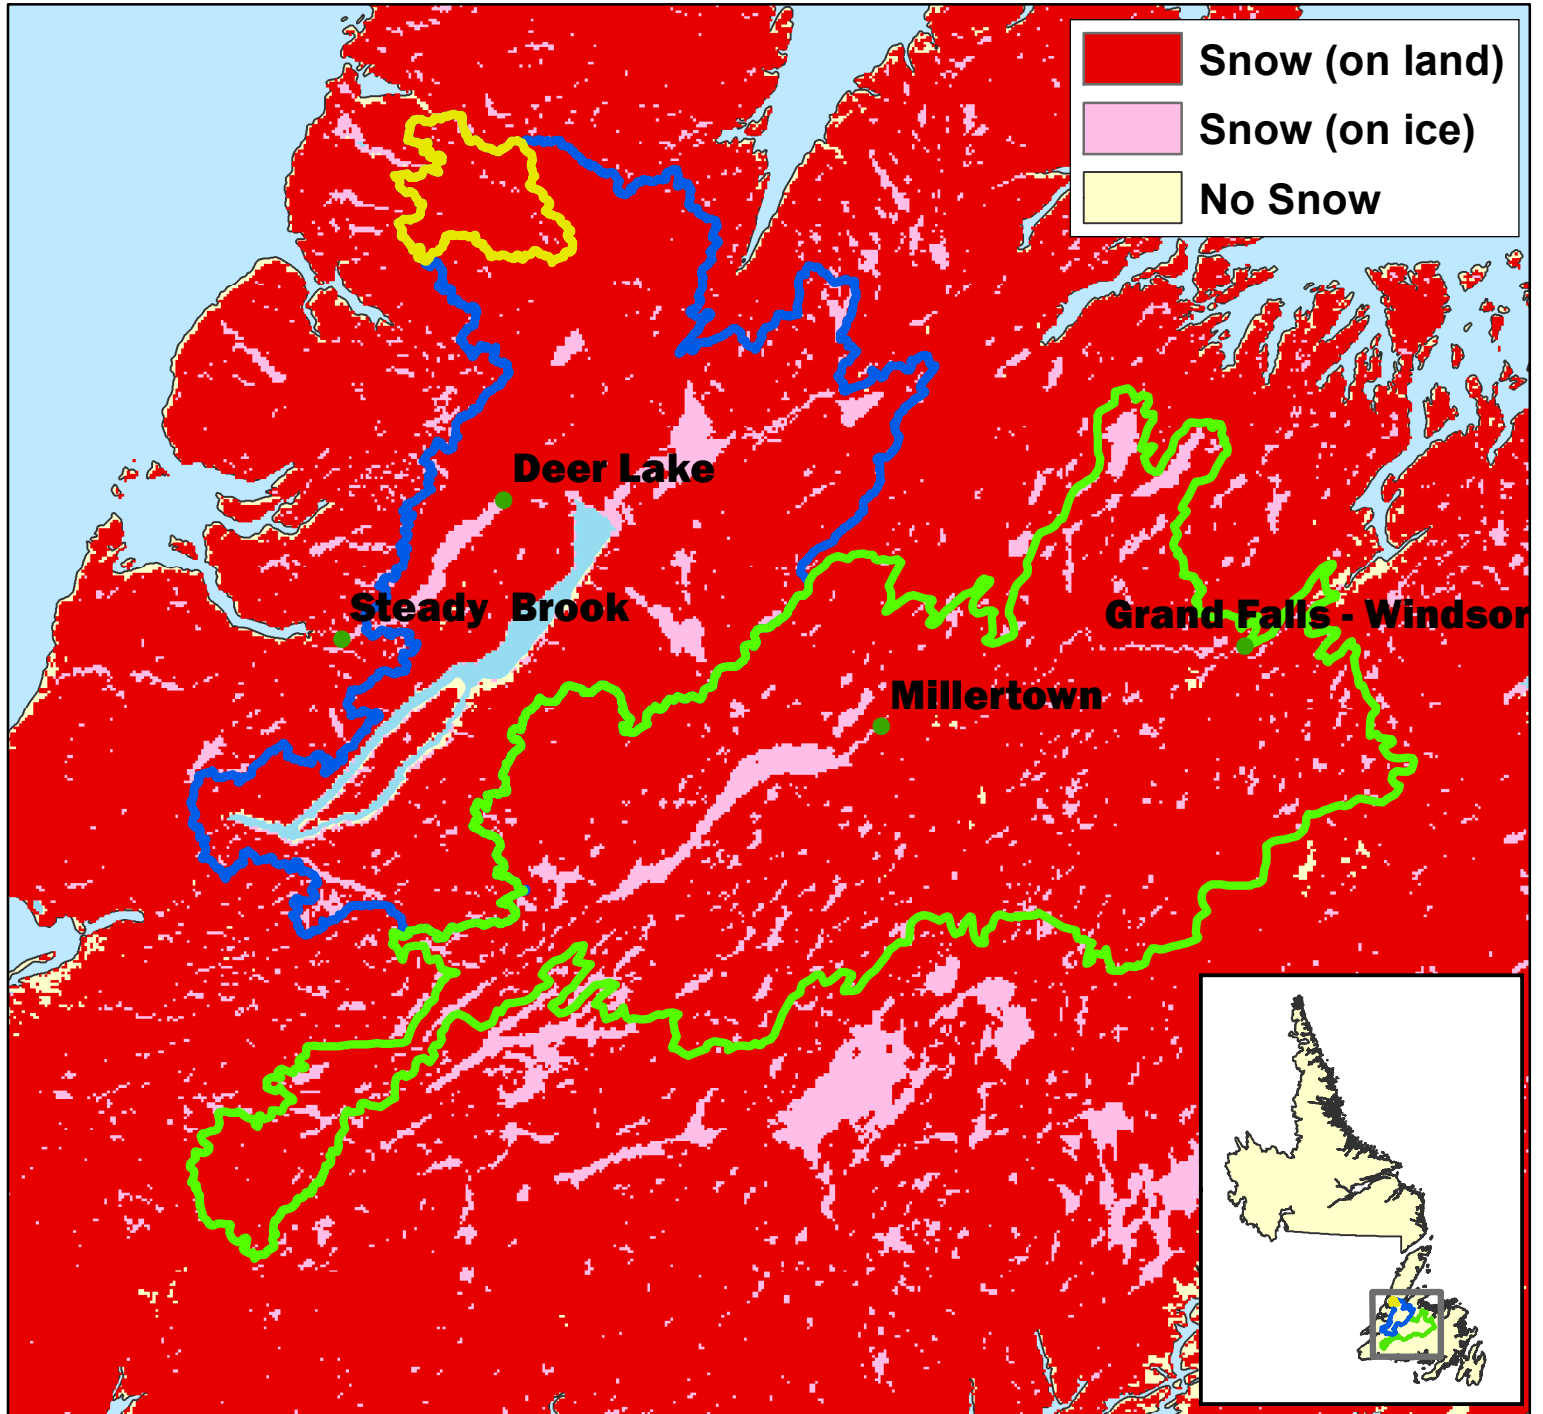

Snow Extent (SE) - March 28, 2019

Upper Humber

Total Area = 474 km²
 Area SE = 474 km²
 Percent SE = 100%

Lower Humber

Total Area = 7,822 km²
 Area SE = 7,443 km²
 Percent SE = 95%

Exploits

Total Area = 10,255 km²
 Area SE = 10,240 km²
 Percent SE = 100%