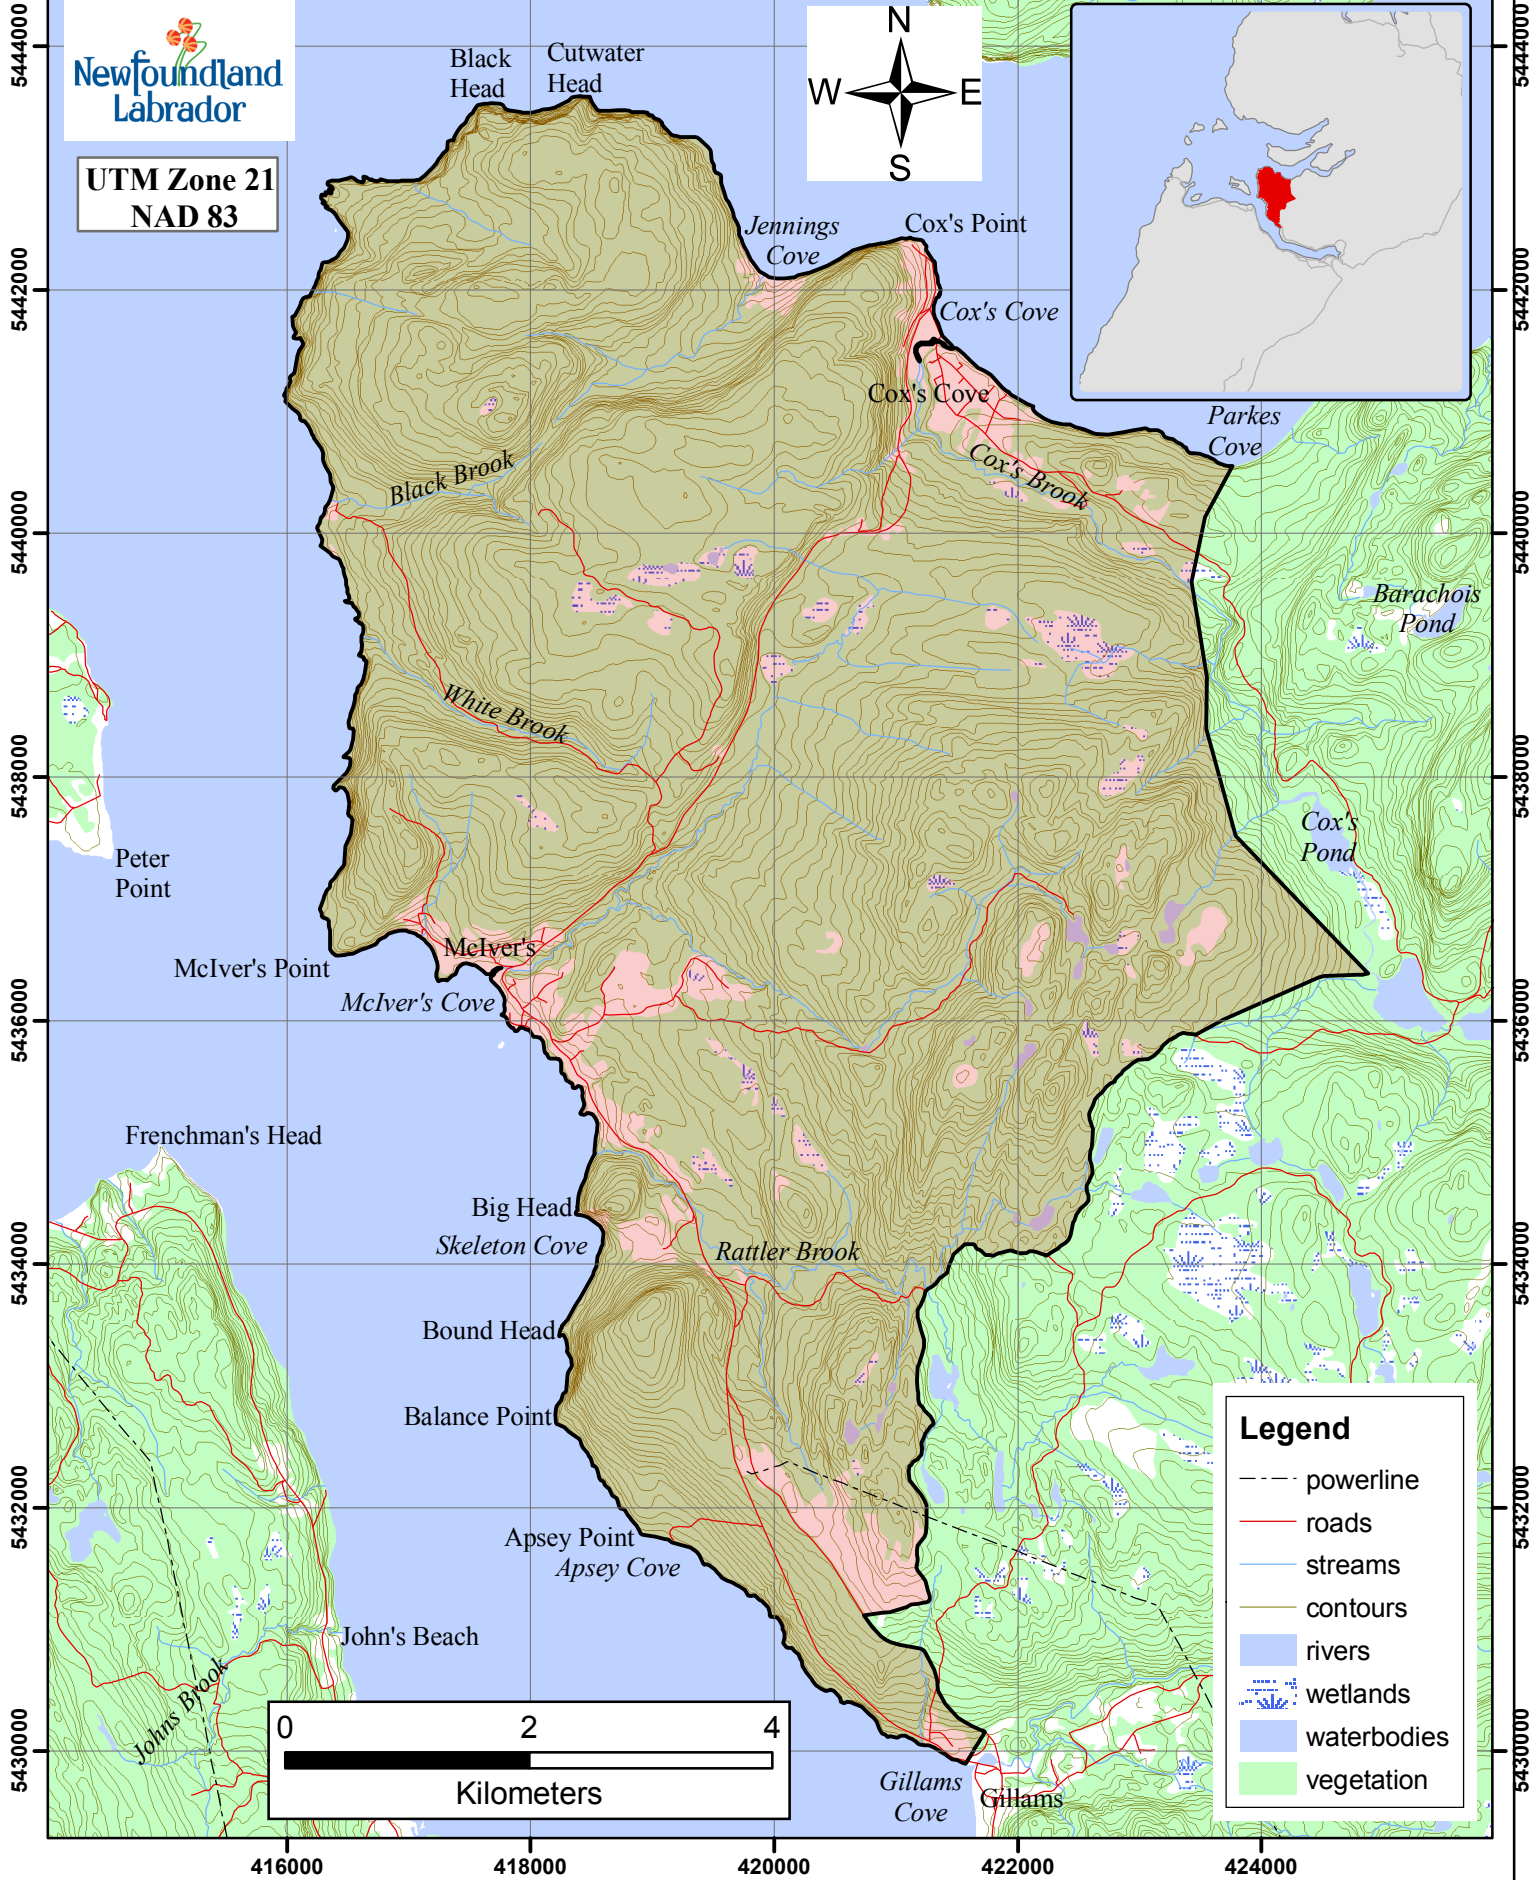

# Beaver Trapline 10 Fur Zone 10

416000 418000 420000 422000 424000

UTM Zone 21  
NAD 83

5444000  
5442000  
5440000  
5438000  
5436000  
5434000  
5432000  
5430000

5444000  
5442000  
5440000  
5438000  
5436000  
5434000  
5432000  
5430000

416000 418000 420000 422000 424000

**Legend**

- powerline
- roads
- streams
- contours
- rivers
- wetlands
- waterbodies
- vegetation