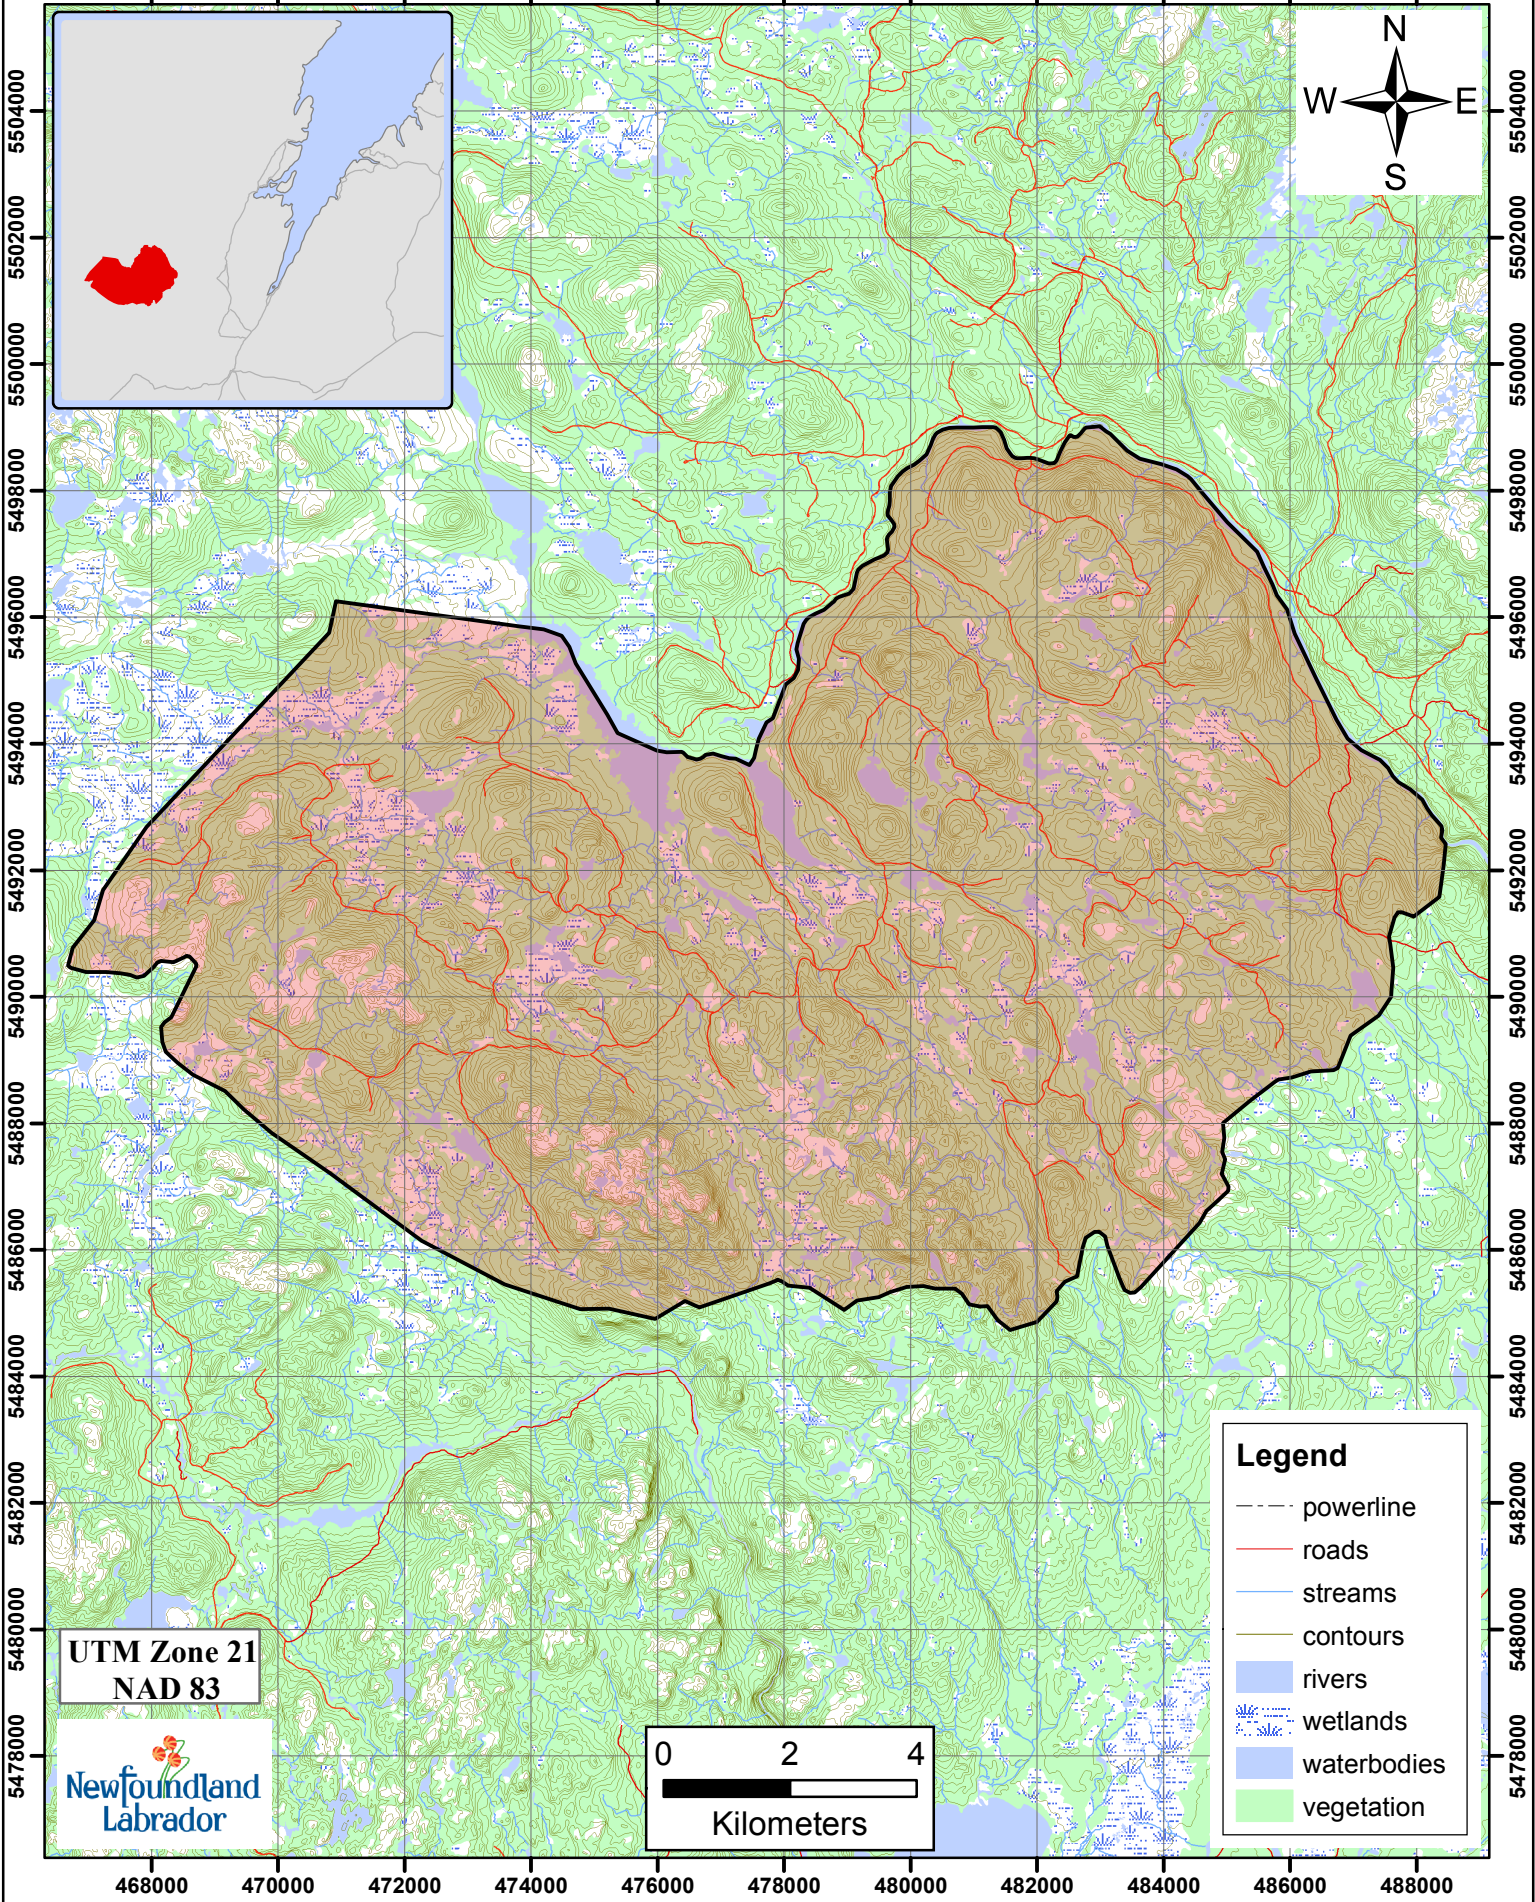

Beaver Trapline 1108 Fur Zone 10

468000 470000 472000 474000 476000 478000 480000 482000 484000 486000 488000

- Legend**
- powerline
 - roads
 - streams
 - contours
 - rivers
 - wetlands
 - waterbodies
 - vegetation

UTM Zone 21
NAD 83