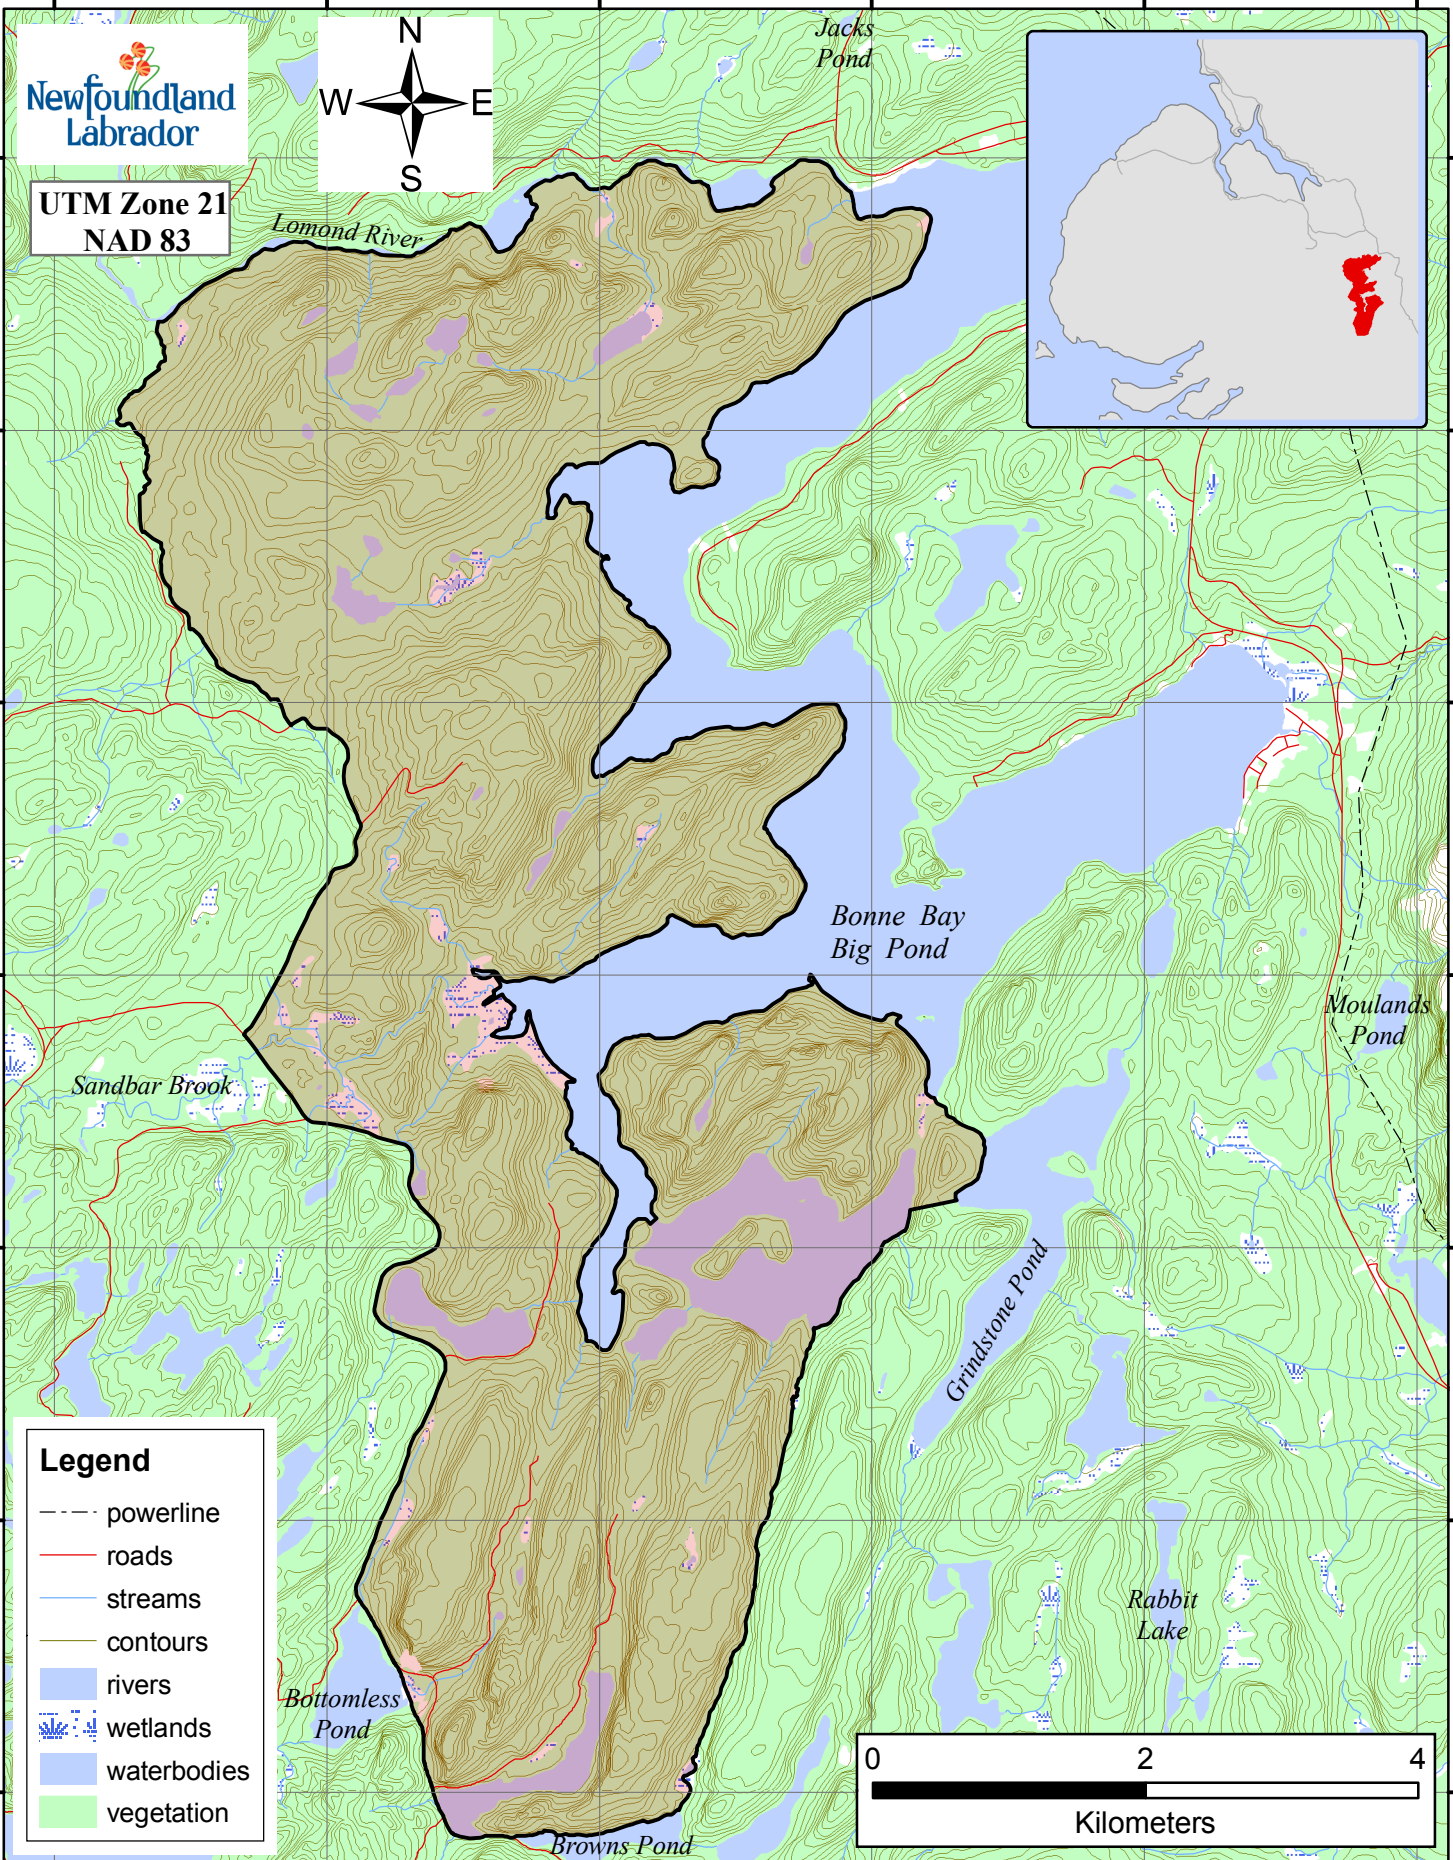

Beaver Trapline 34 Fur Zone 10

452000 454000 456000 458000 460000 462000

UTM Zone 21
NAD 83

5468000
5466000
5464000
5462000
5460000
5458000
5456000

5468000
5466000
5464000
5462000
5460000
5458000
5456000

Legend

- powerline
- roads
- streams
- contours
- rivers
- wetlands
- waterbodies
- vegetation

452000 454000 456000 458000 460000 462000