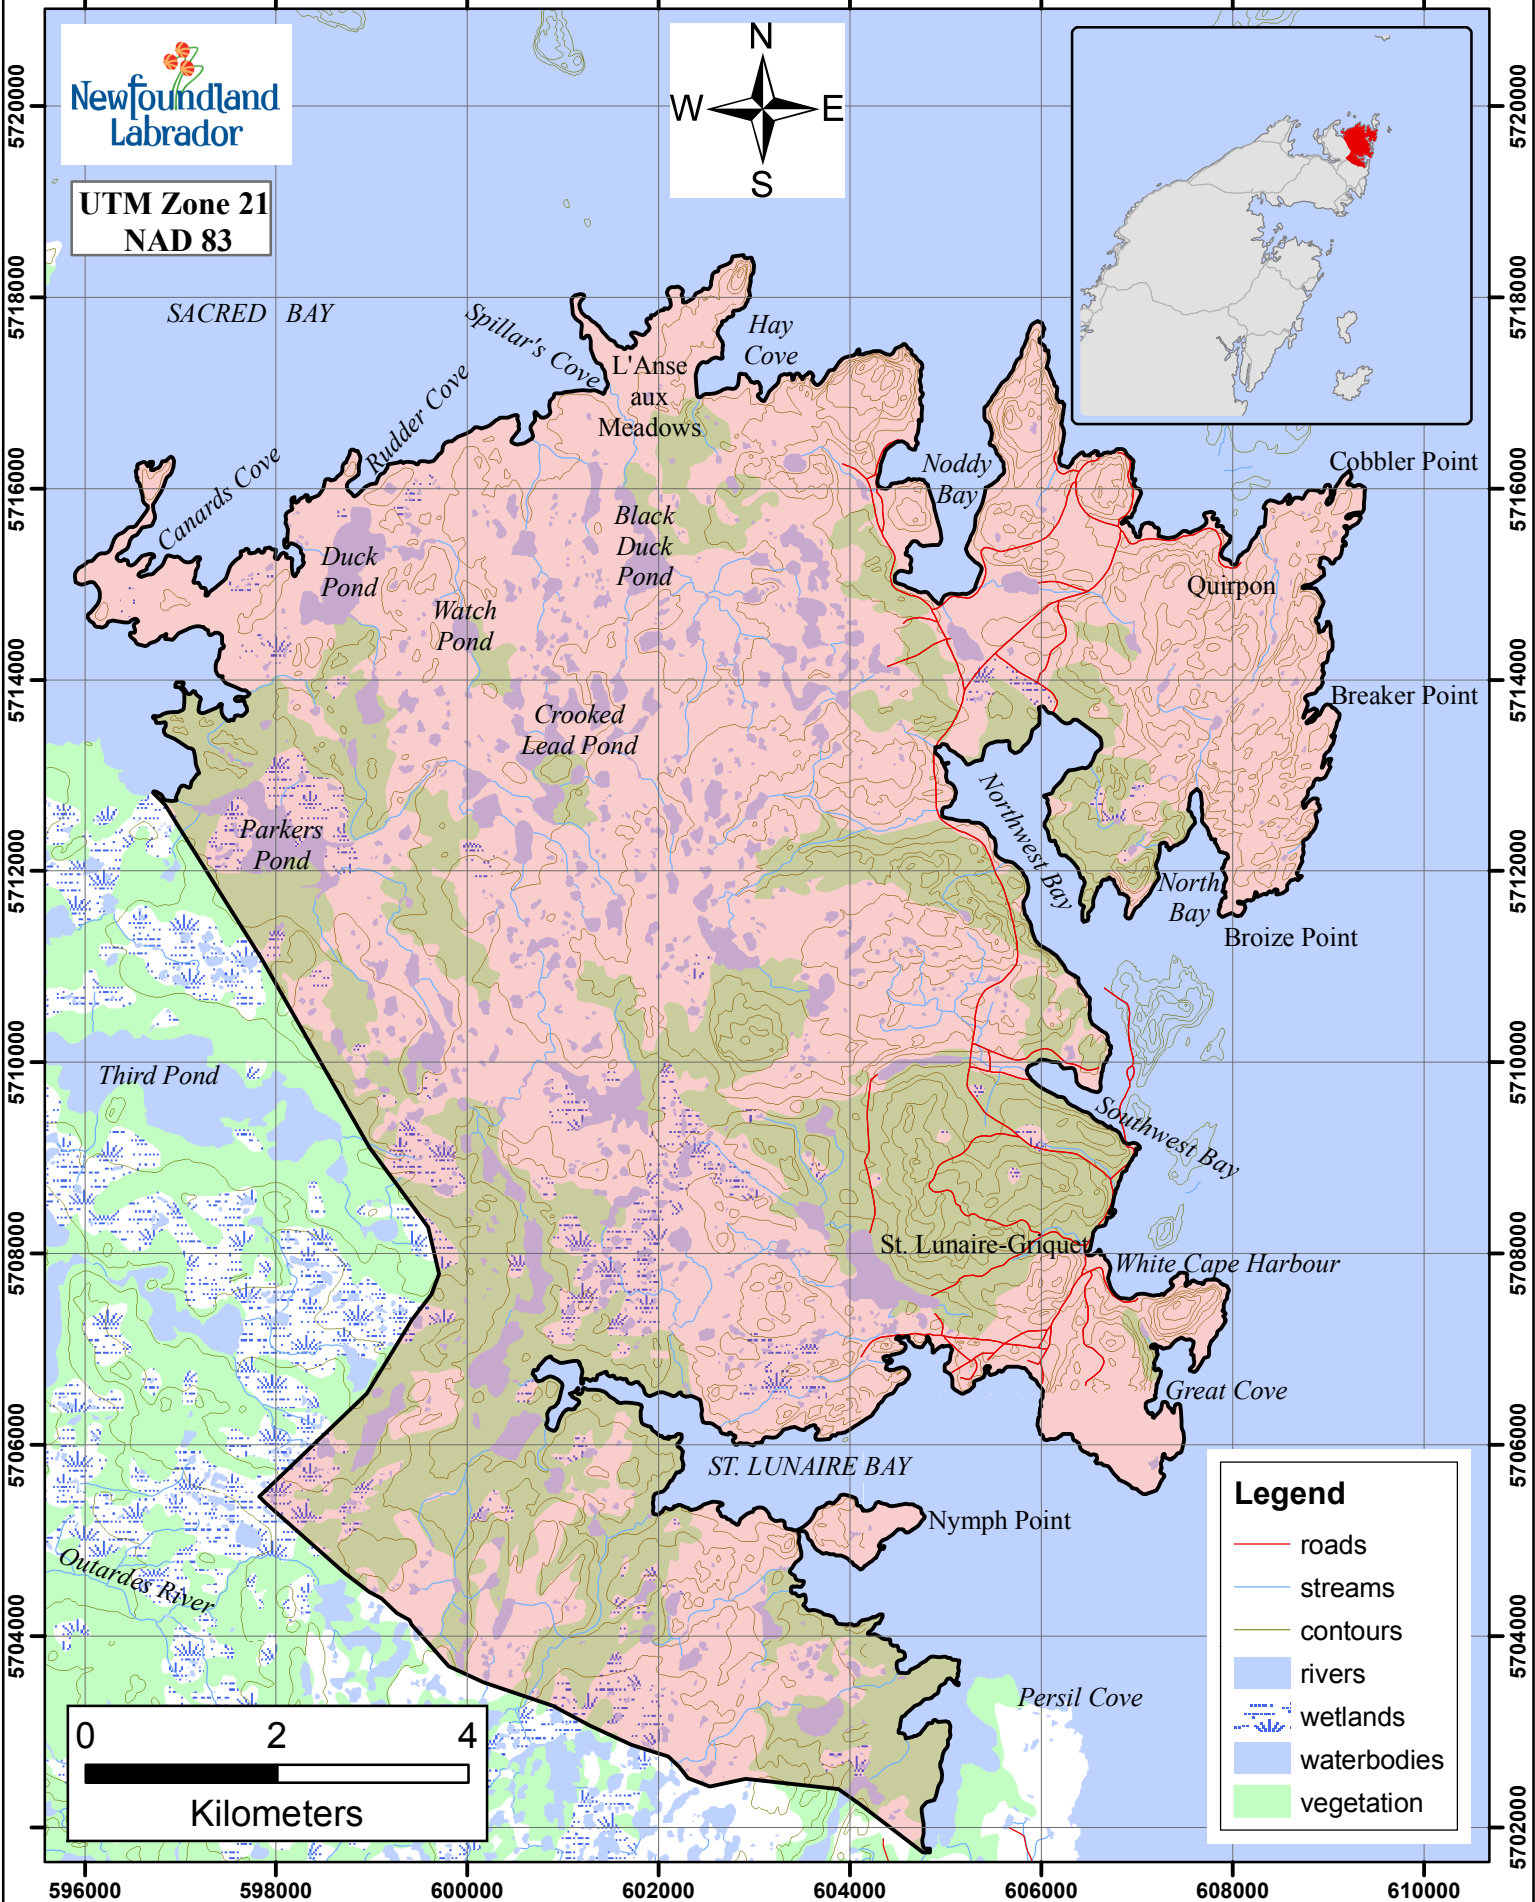

# Beaver Trapline 4 Fur Zone 11

596000 598000 600000 602000 604000 606000 608000 610000

UTM Zone 21  
NAD 83

**Legend**

- roads
- streams
- contours
- rivers
- wetlands
- waterbodies
- vegetation