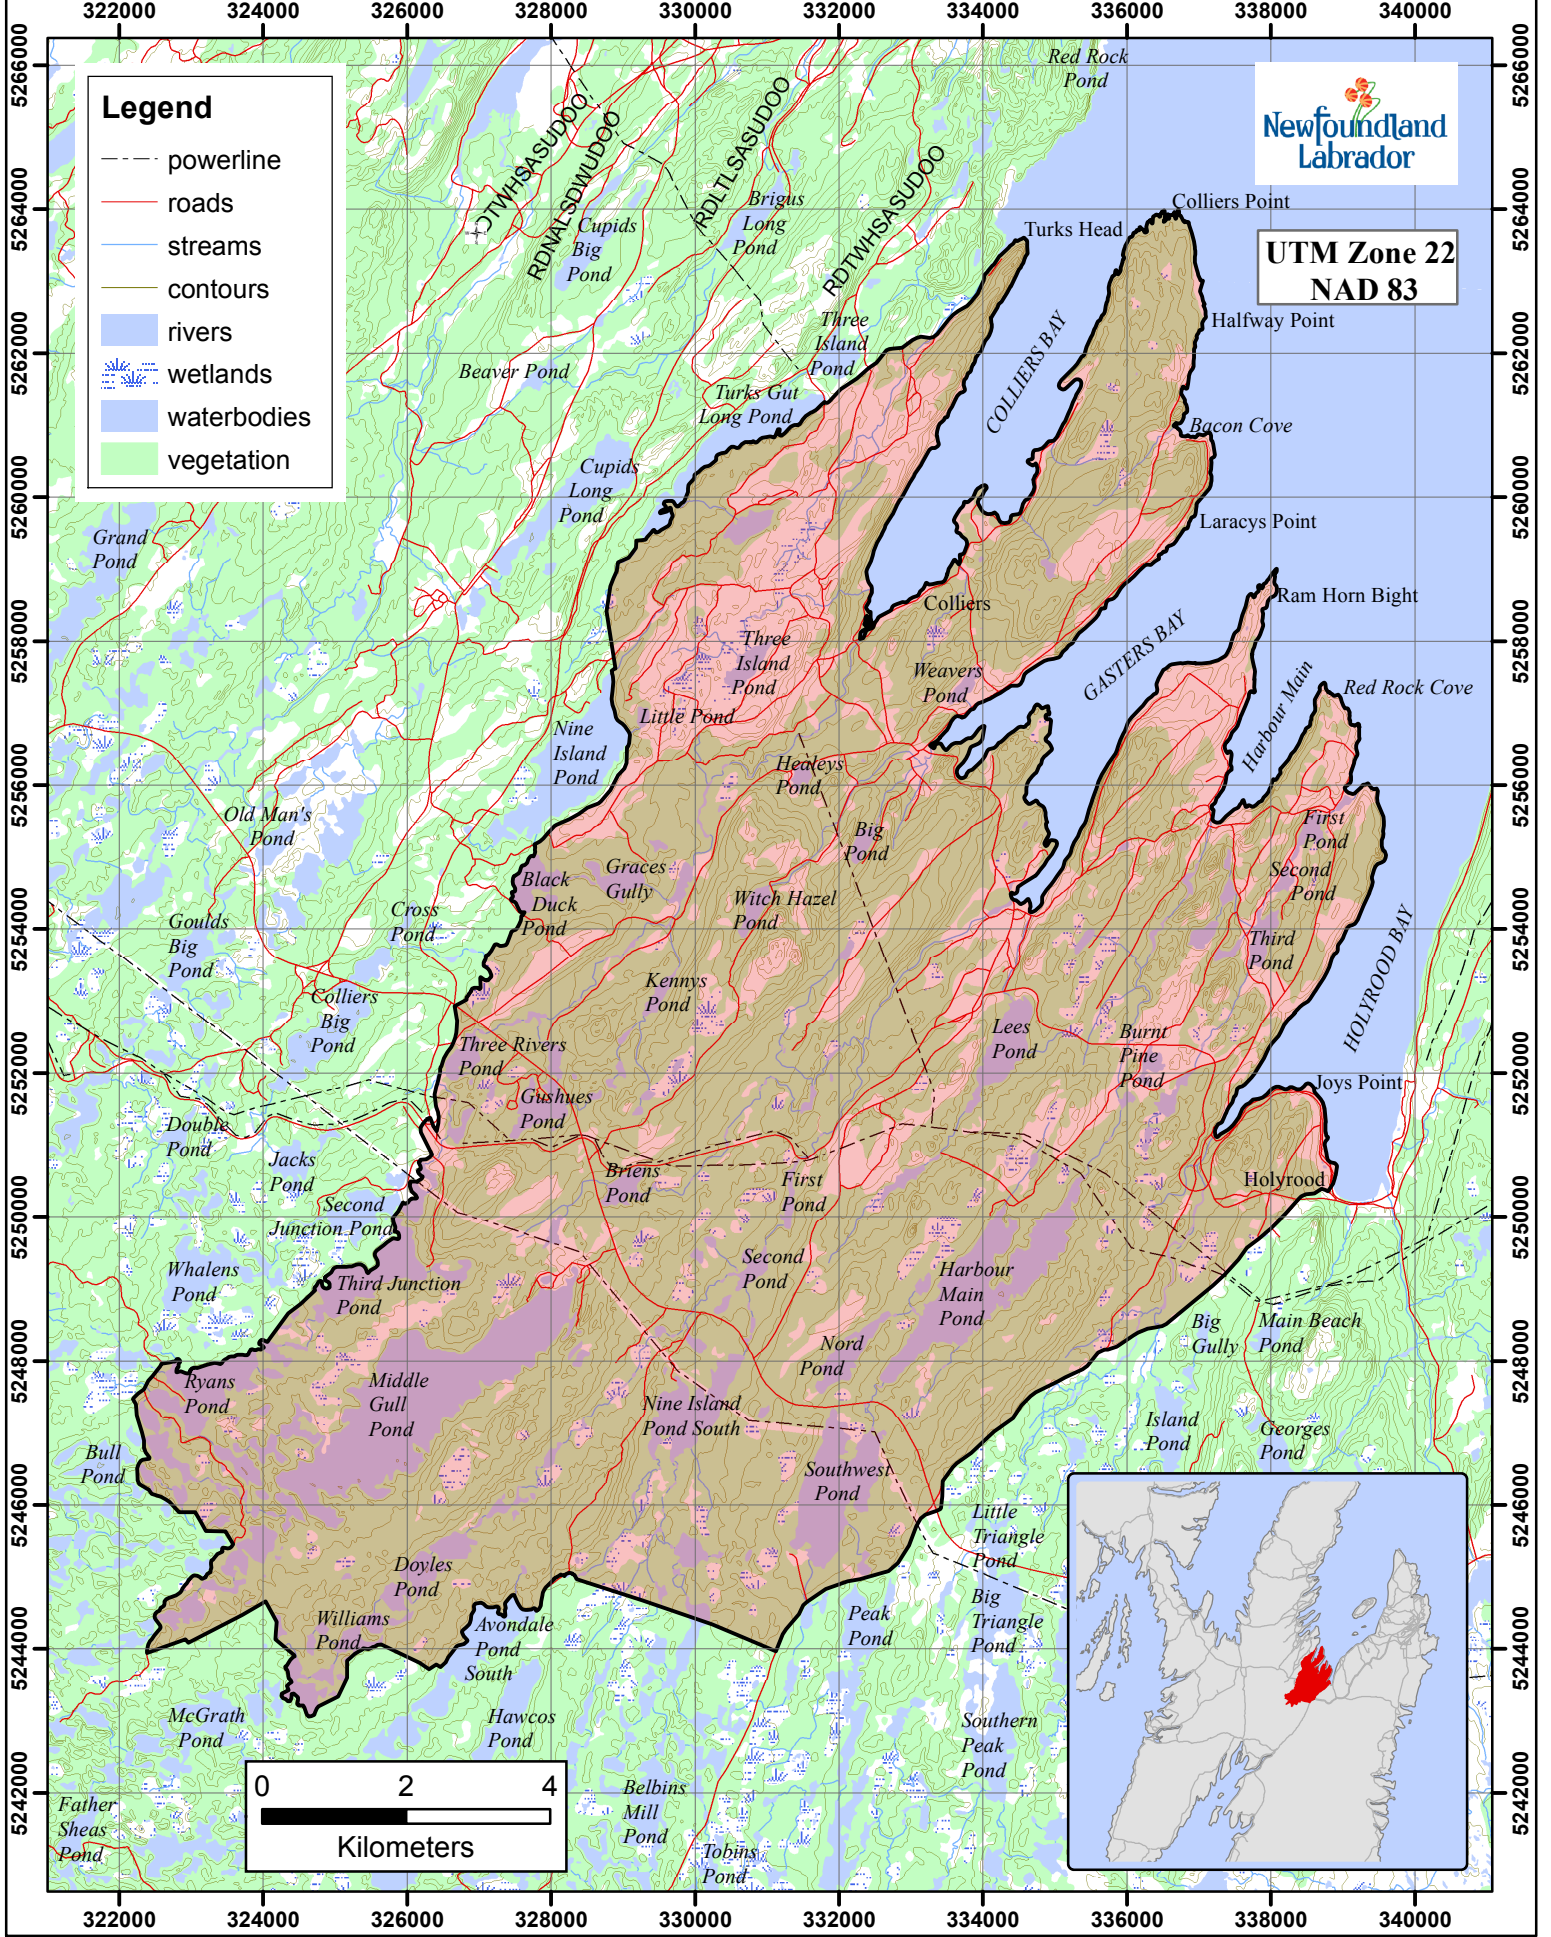

# Beaver Trapline 18 Fur Zone 2

**UTM Zone 22  
NAD 83**