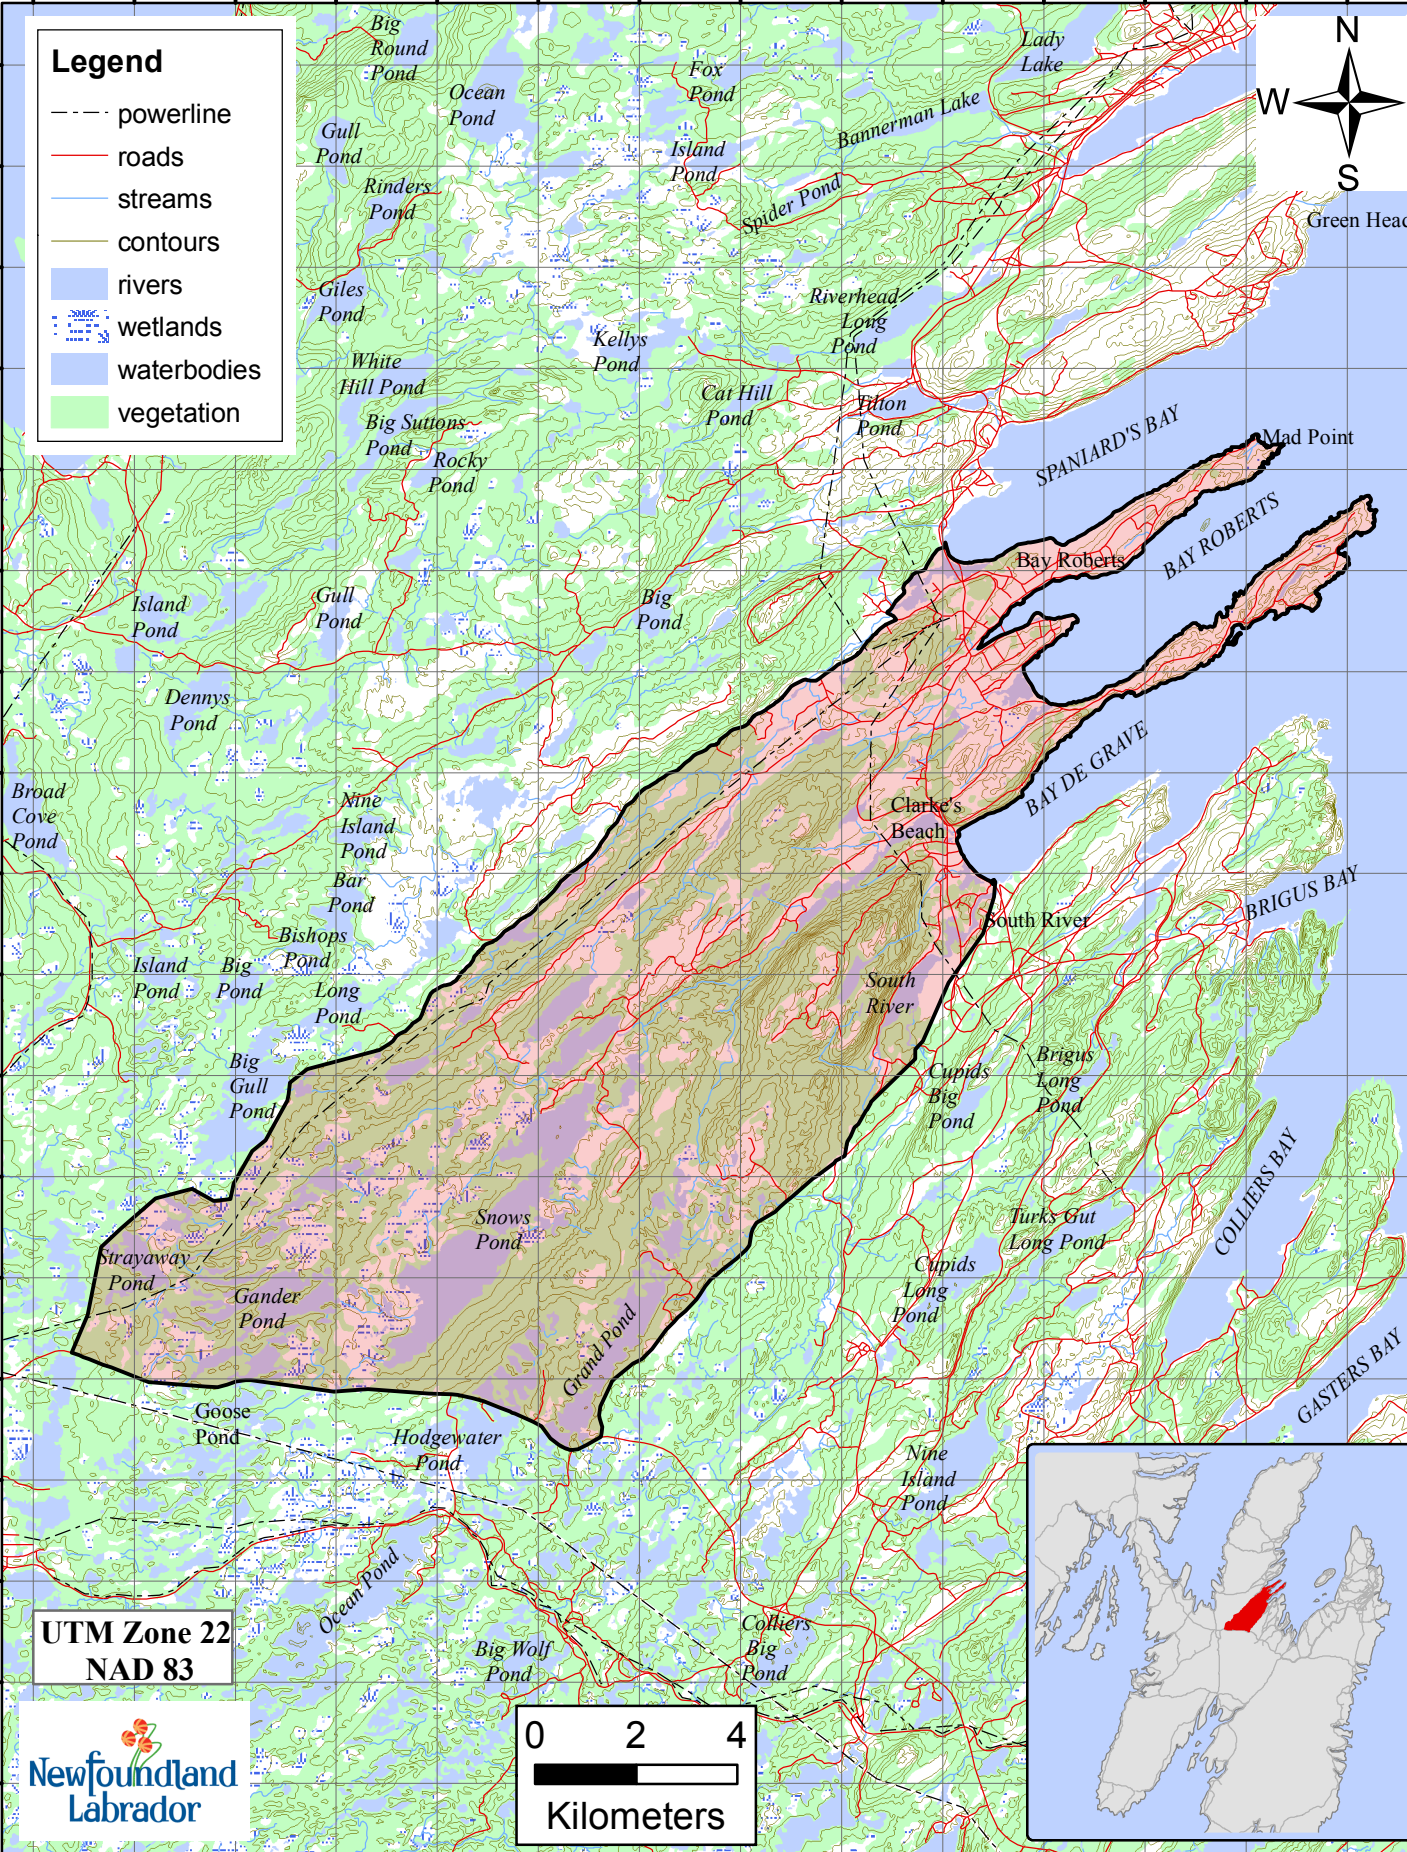

# Beaver Trapline 20 Fur Zone 2

310000 312000 314000 316000 318000 320000 322000 324000 326000 328000 330000 332000 334000 336000

5250000 5252000 5254000 5256000 5258000 5260000 5262000 5264000 5266000 5268000 5270000 5272000 5274000 5276000 5278000 5280000 5282000 5284000

### Legend

- powerline
- roads
- streams
- contours
- rivers
- wetlands
- waterbodies
- vegetation

UTM Zone 22  
NAD 83