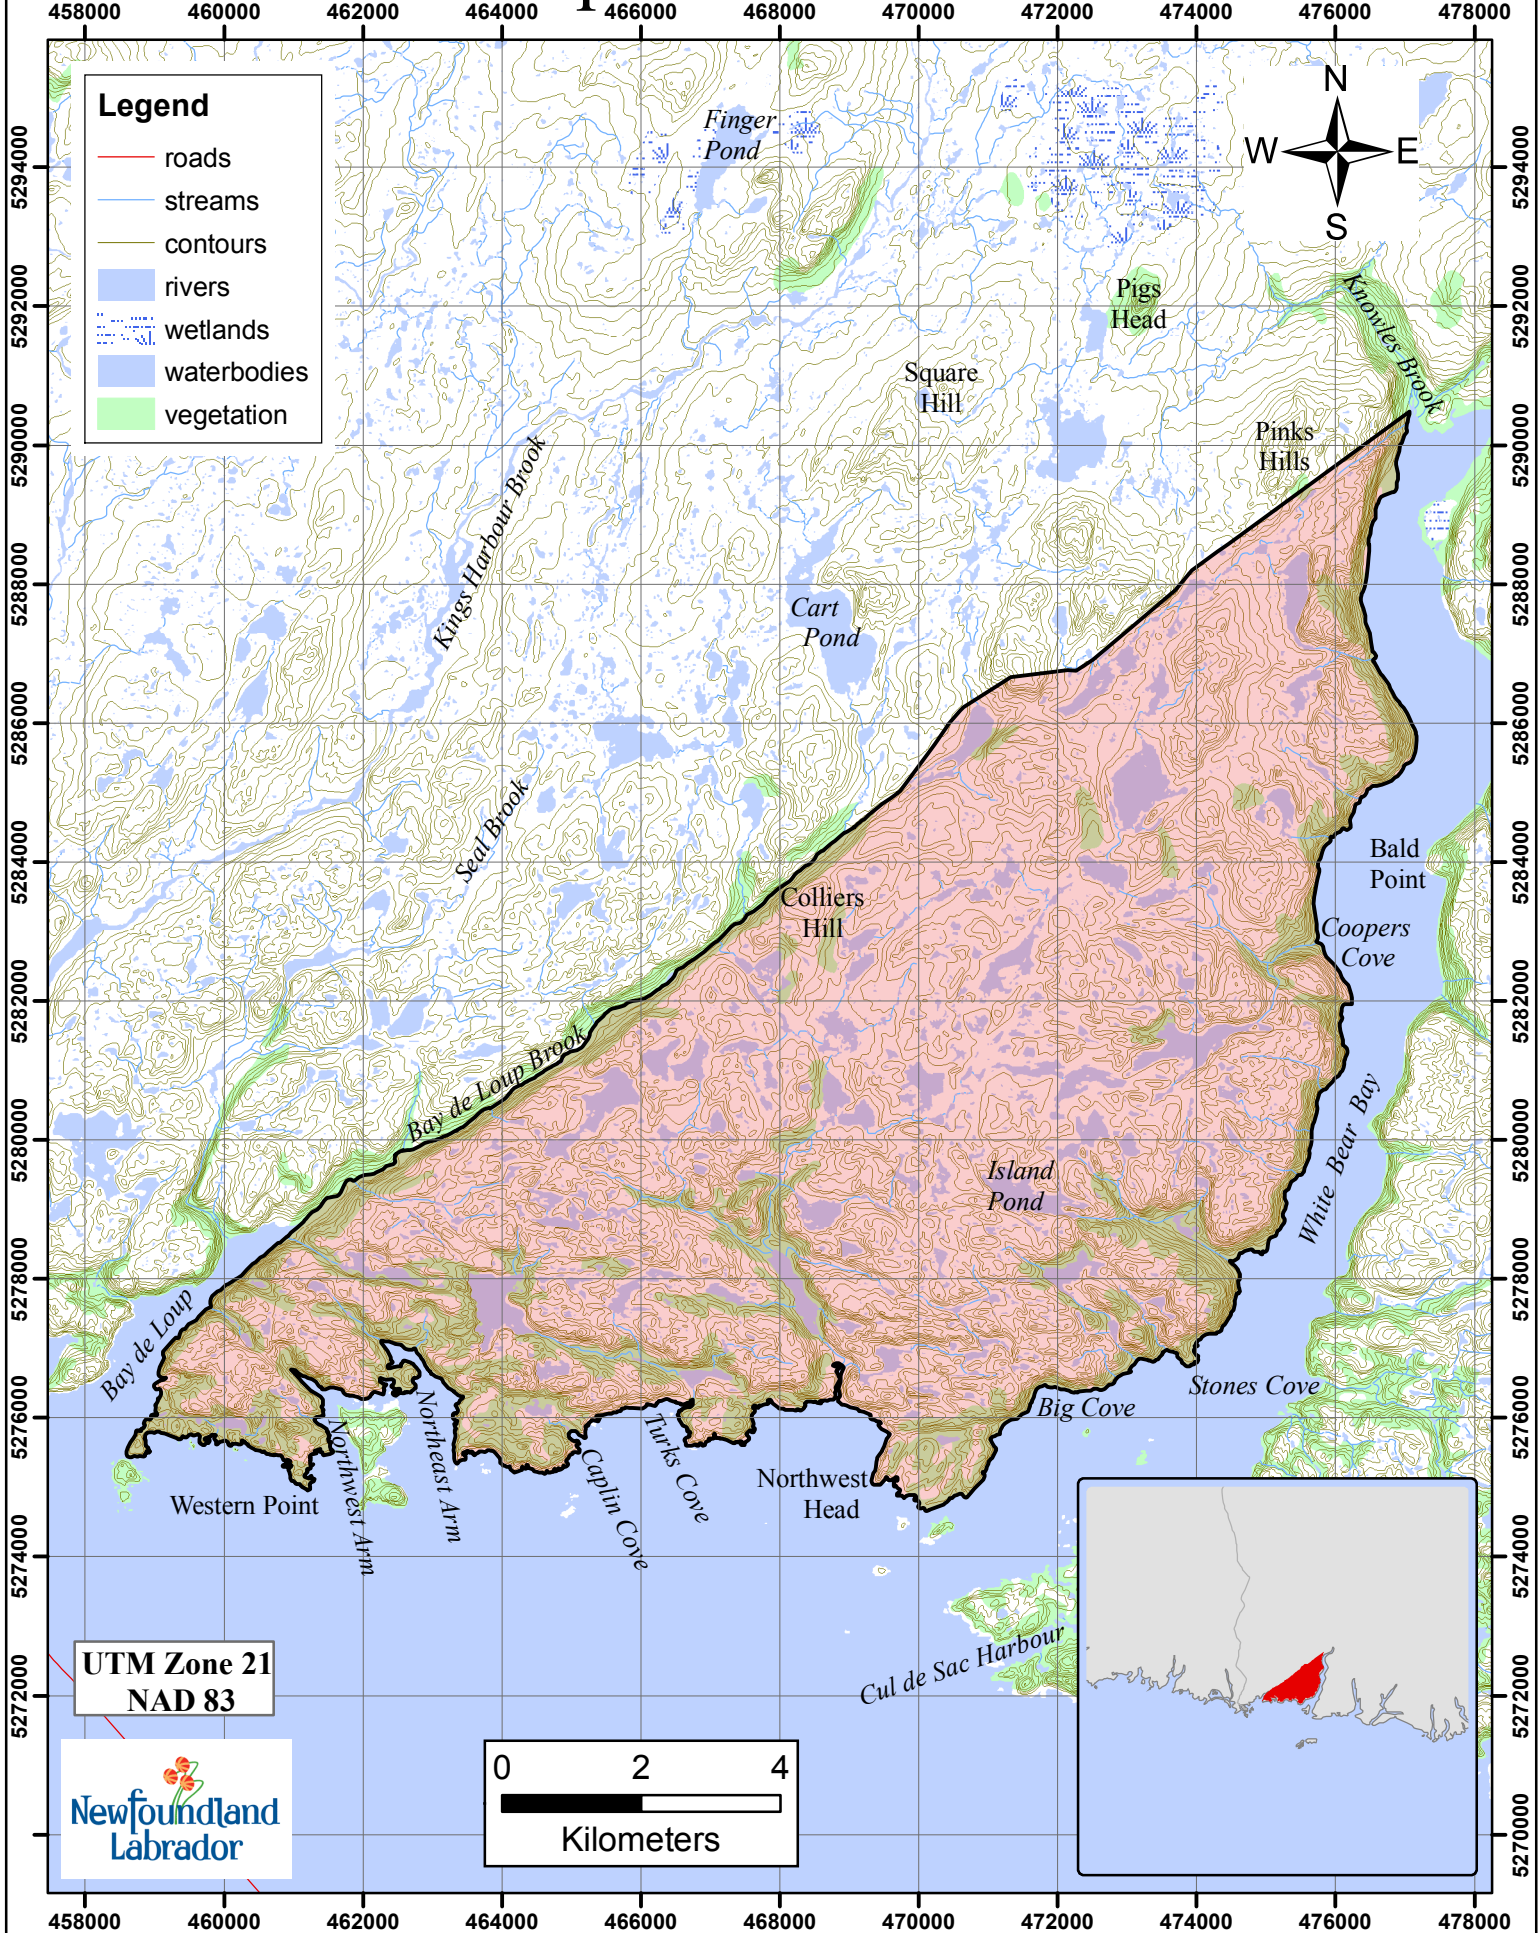

Beaver Trapline 628 Fur Zone 4

UTM Zone 21
NAD 83