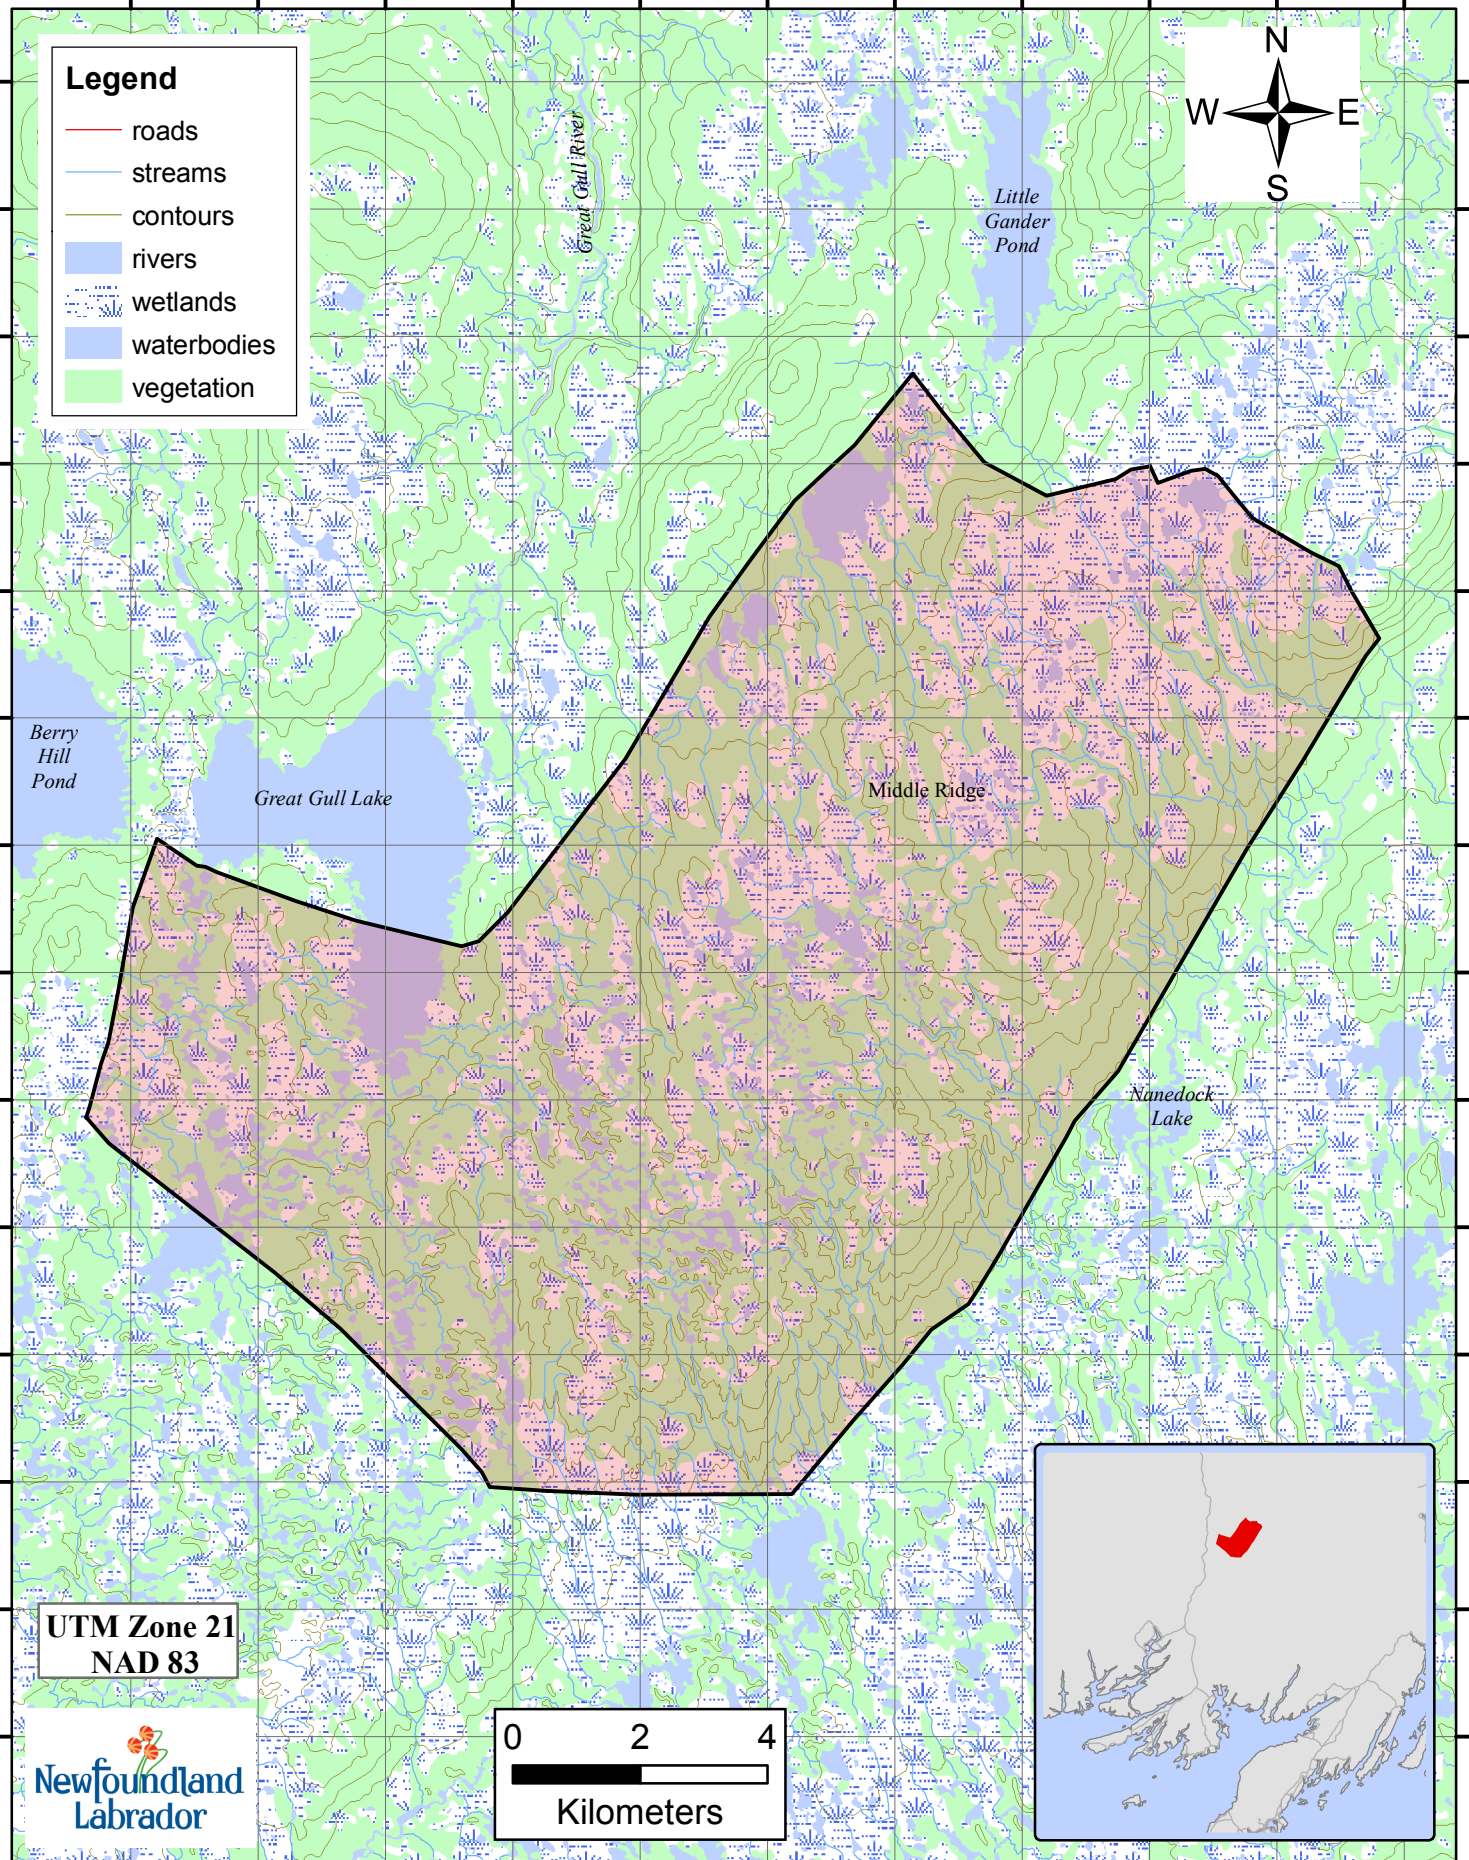

# Beaver Trapline 658 Fur Zone 4

618000 620000 622000 624000 626000 628000 630000 632000 634000 636000 638000

5366000  
5364000  
5362000  
5360000  
5358000  
5356000  
5354000  
5352000  
5350000  
5348000  
5346000  
5344000  
5342000  
5340000

**Legend**

- roads
- streams
- contours
- rivers
- wetlands
- waterbodies
- vegetation

UTM Zone 21  
NAD 83

618000 620000 622000 624000 626000 628000 630000 632000 634000 636000 638000