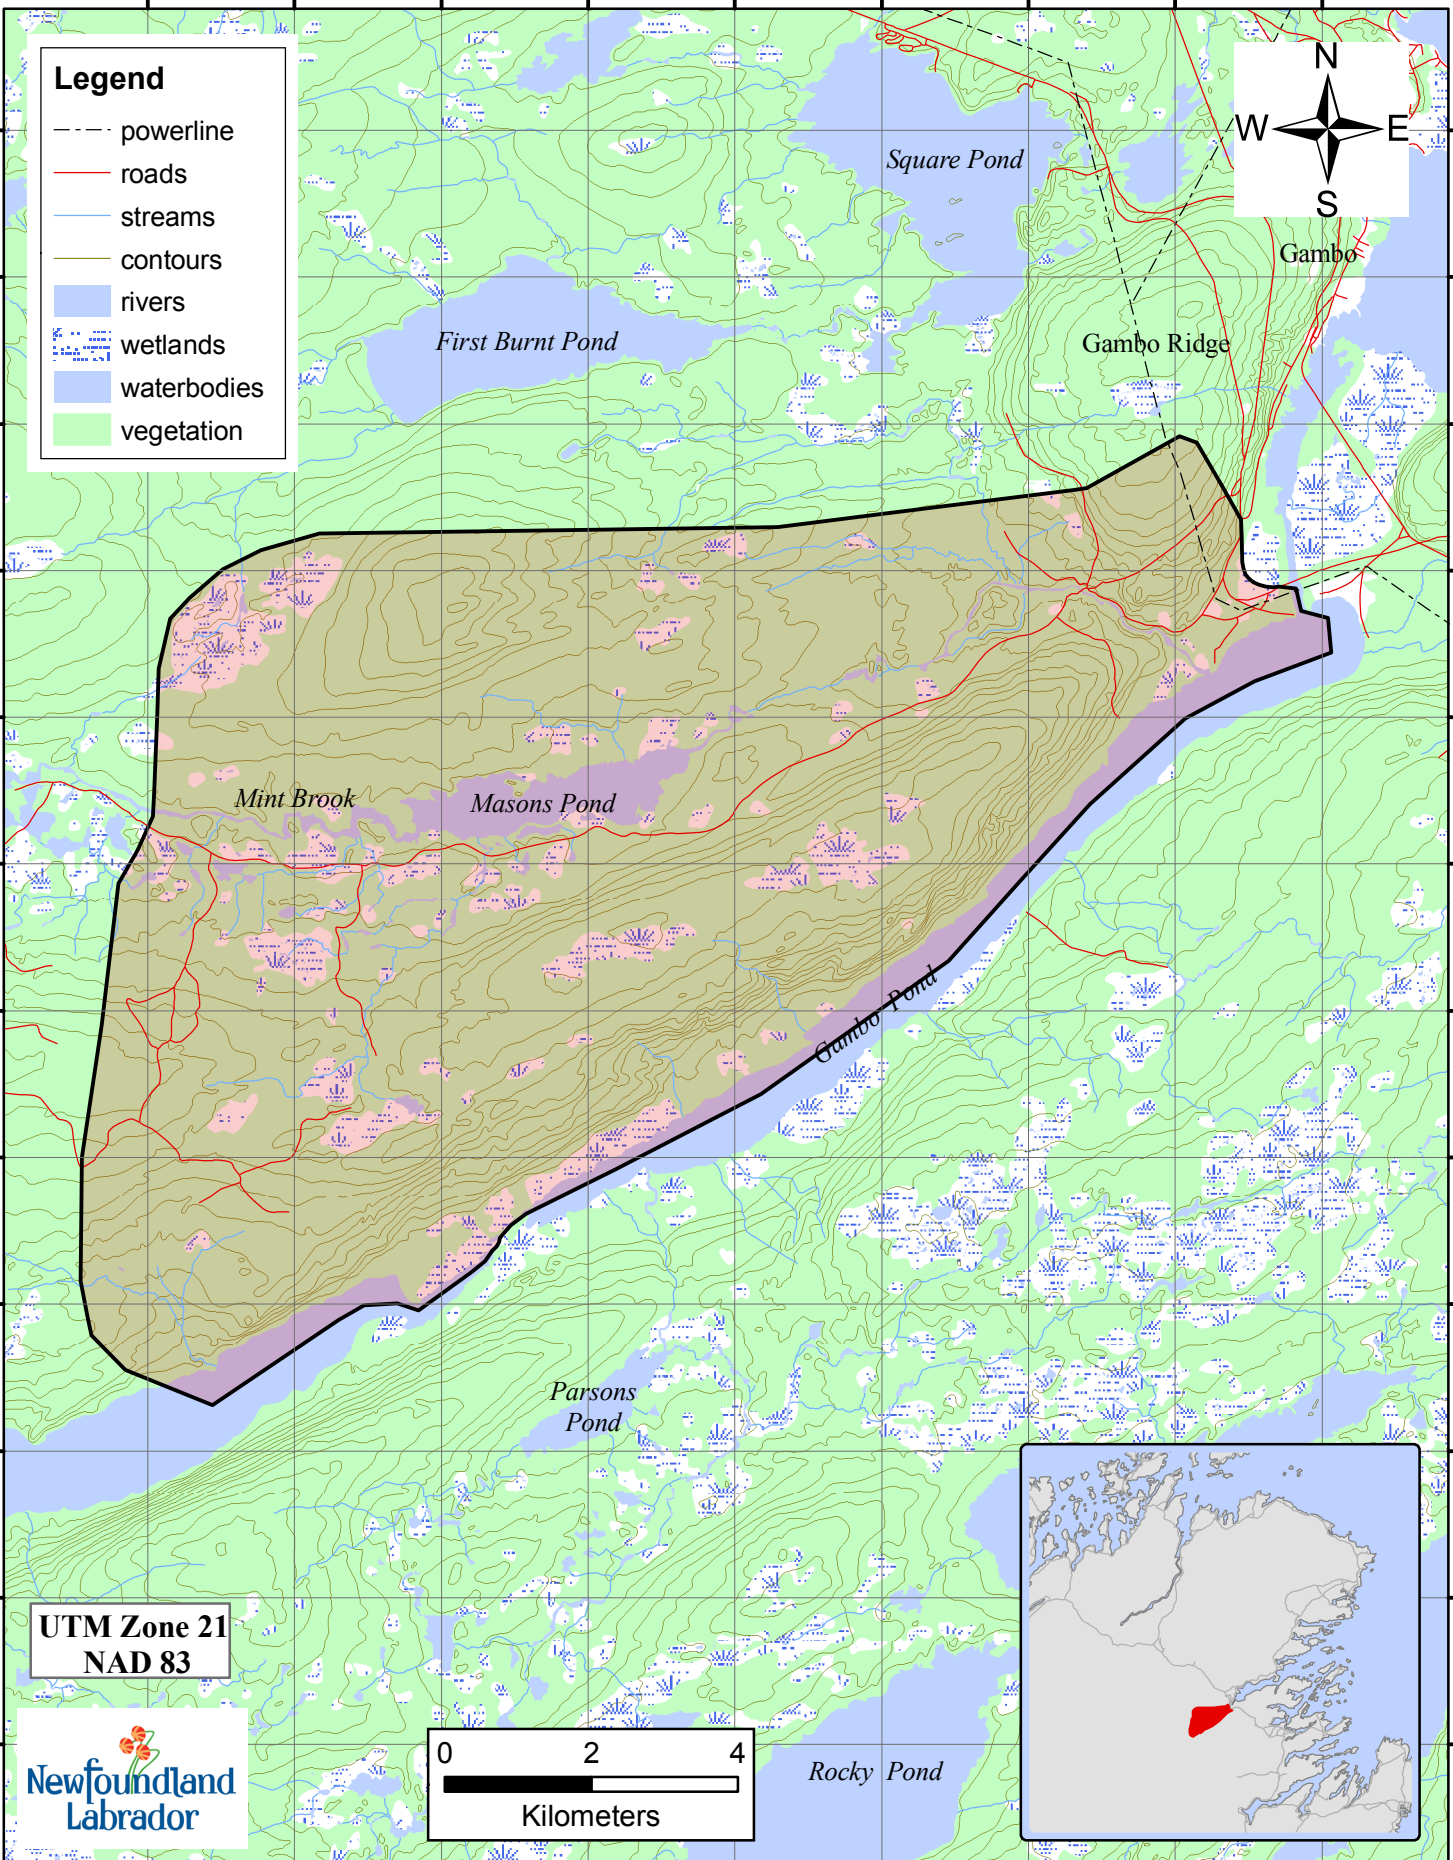

# Beaver Trapline 259 Fur Zone 6

688000 690000 692000 694000 696000 698000 700000 702000 704000

5408000  
5406000  
5404000  
5402000  
5400000  
5398000  
5396000  
5394000  
5392000  
5390000  
5388000  
5386000

5408000  
5406000  
5404000  
5402000  
5400000  
5398000  
5396000  
5394000  
5392000  
5390000  
5388000  
5386000

**Legend**

- powerline
- roads
- streams
- contours
- rivers
- wetlands
- waterbodies
- vegetation

UTM Zone 21  
NAD 83