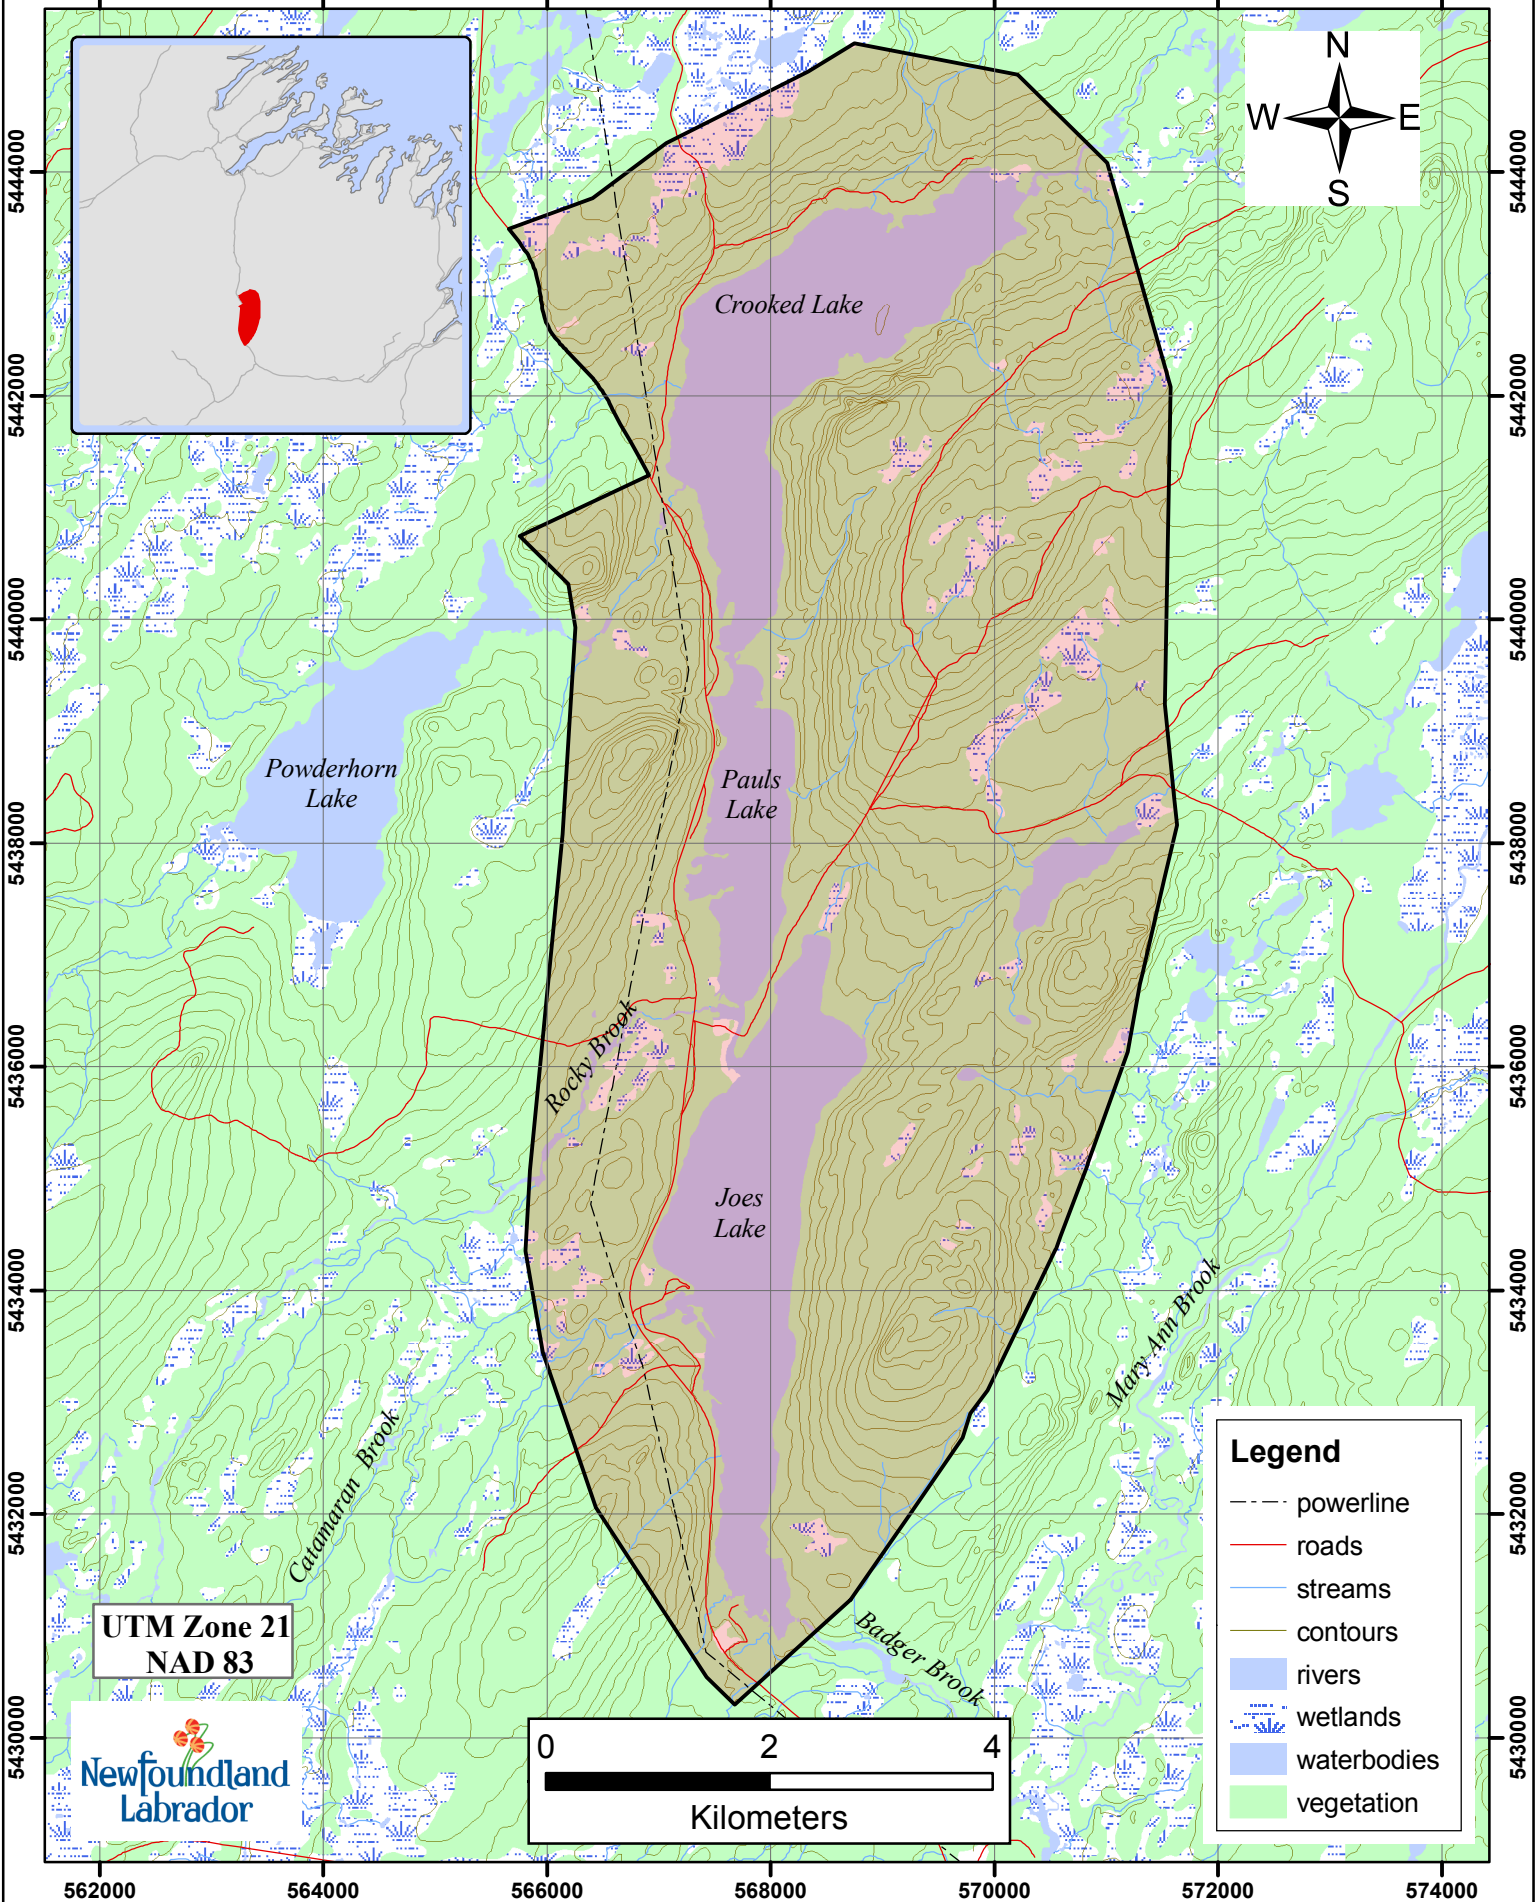

Beaver Trapline 188 Fur Zone 7

562000 564000 566000 568000 570000 572000 574000

UTM Zone 21
NAD 83

Legend

- powerline
- roads
- streams
- contours
- rivers
- wetlands
- waterbodies
- vegetation

562000 564000 566000 568000 570000 572000 574000