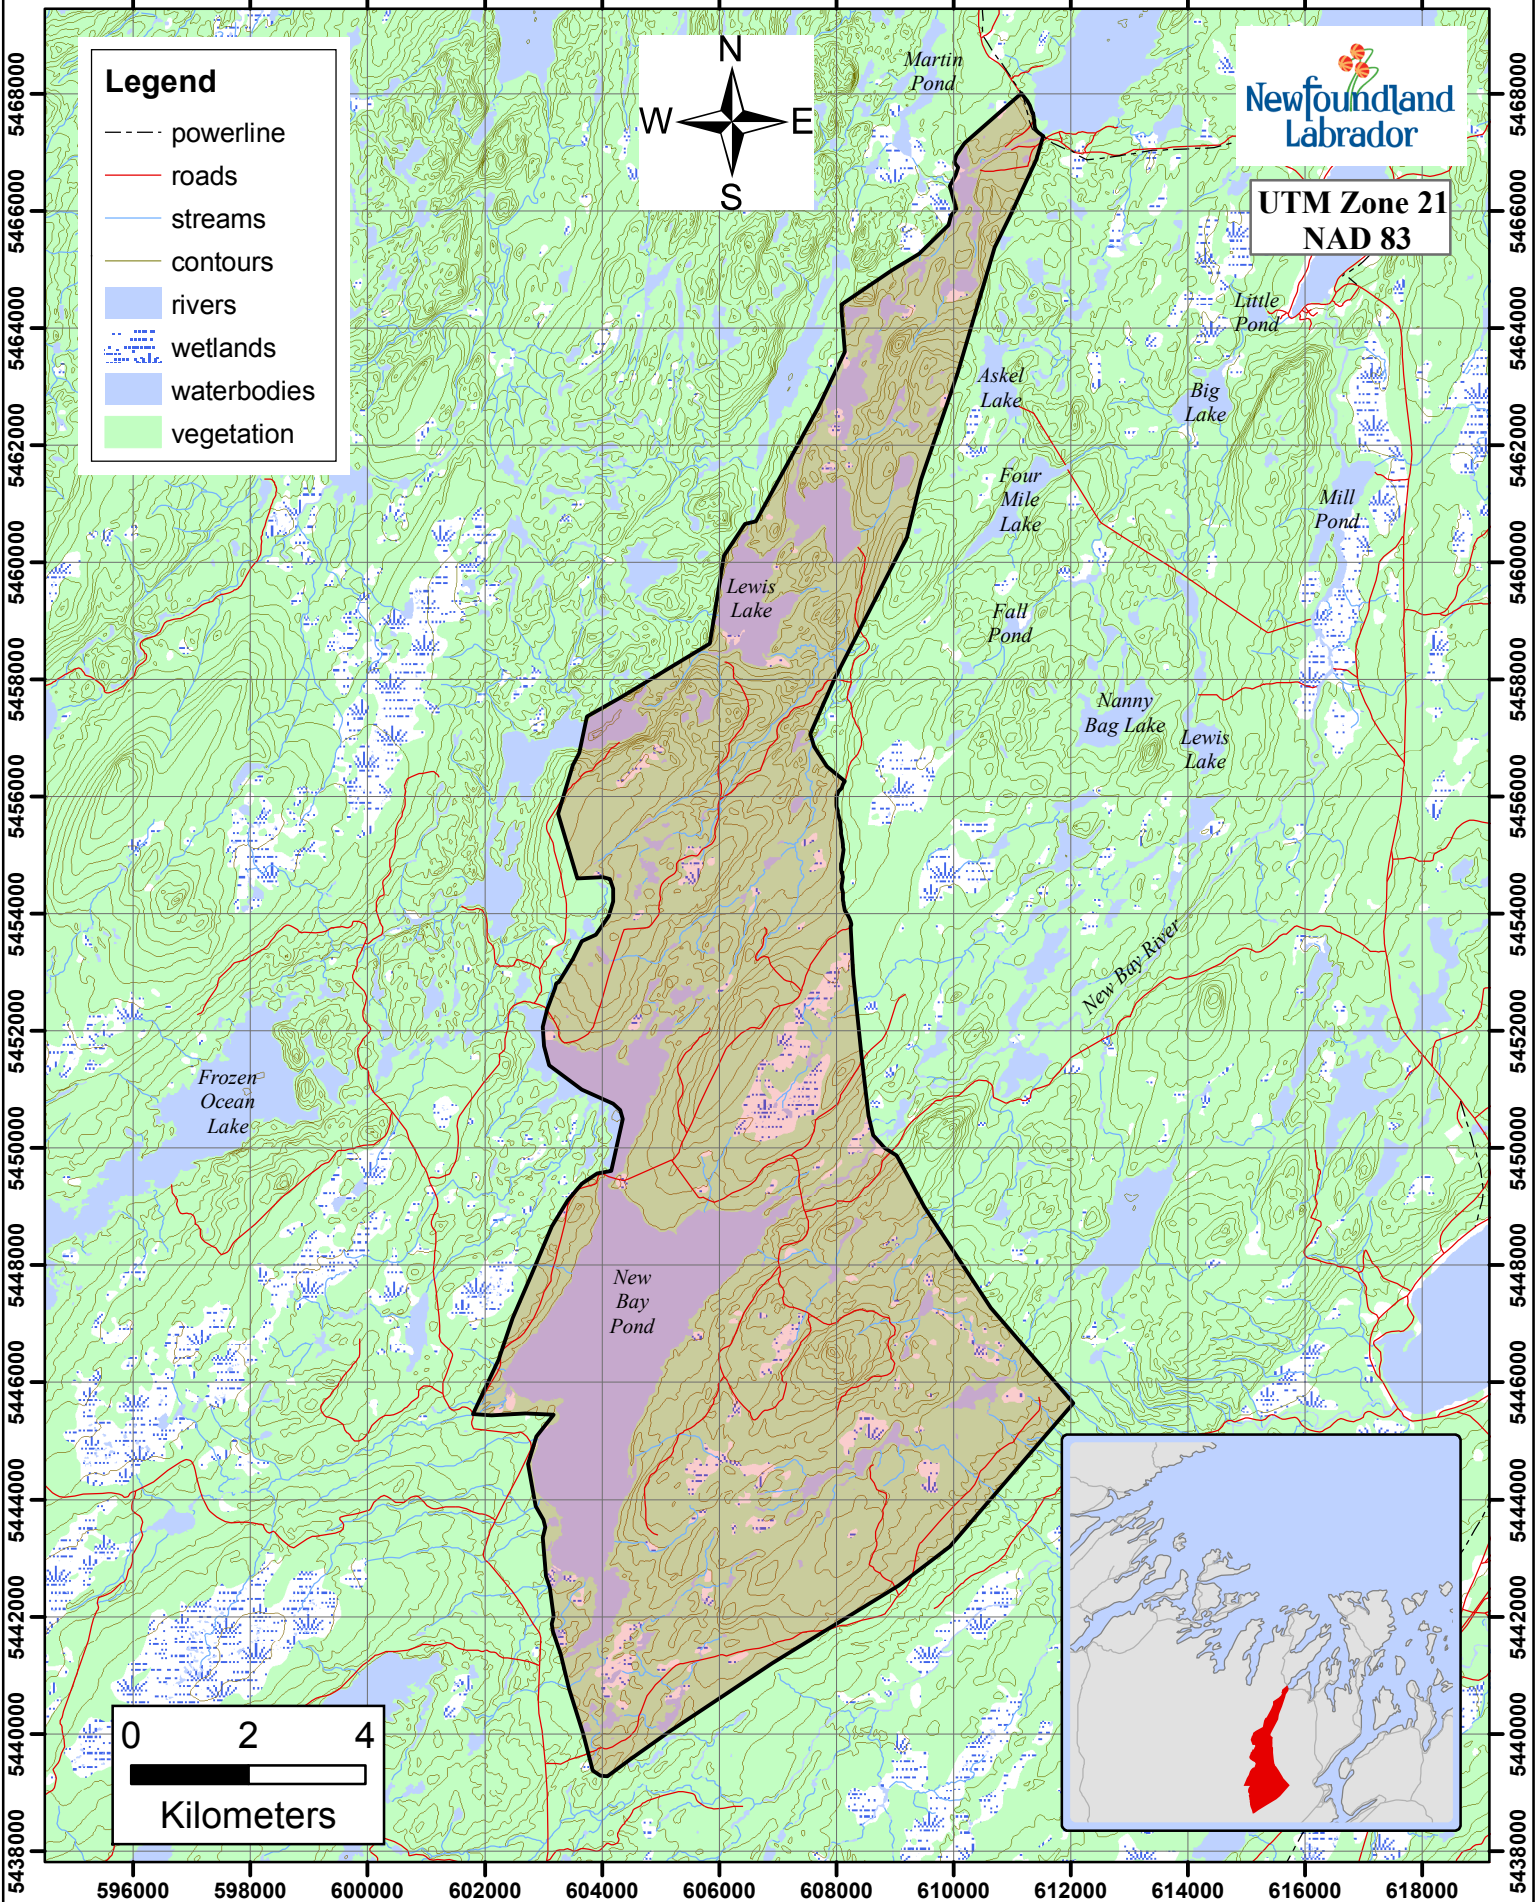

Beaver Trapline 9 Fur Zone 7

596000 598000 600000 602000 604000 606000 608000 610000 612000 614000 616000 618000

5468000
5466000
5464000
5462000
5460000
5458000
5456000
5454000
5452000
5450000
5448000
5446000
5444000
5442000
5440000
5438000

5468000
5466000
5464000
5462000
5460000
5458000
5456000
5454000
5452000
5450000
5448000
5446000
5444000
5442000
5440000
5438000

Legend

- powerline
- roads
- streams
- contours
- rivers
- wetlands
- waterbodies
- vegetation

**UTM Zone 21
NAD 83**

Frozen
Ocean
Lake

Martin
Pond

Little
Pond

Askel
Lake

Big
Lake

Four
Mile
Lake

Mill
Pond

Lewis
Lake

Fall
Pond

Nanny
Bag
Lake

Lewis
Lake

New Bay
River

New Bay
Pond

0 2 4
Kilometers