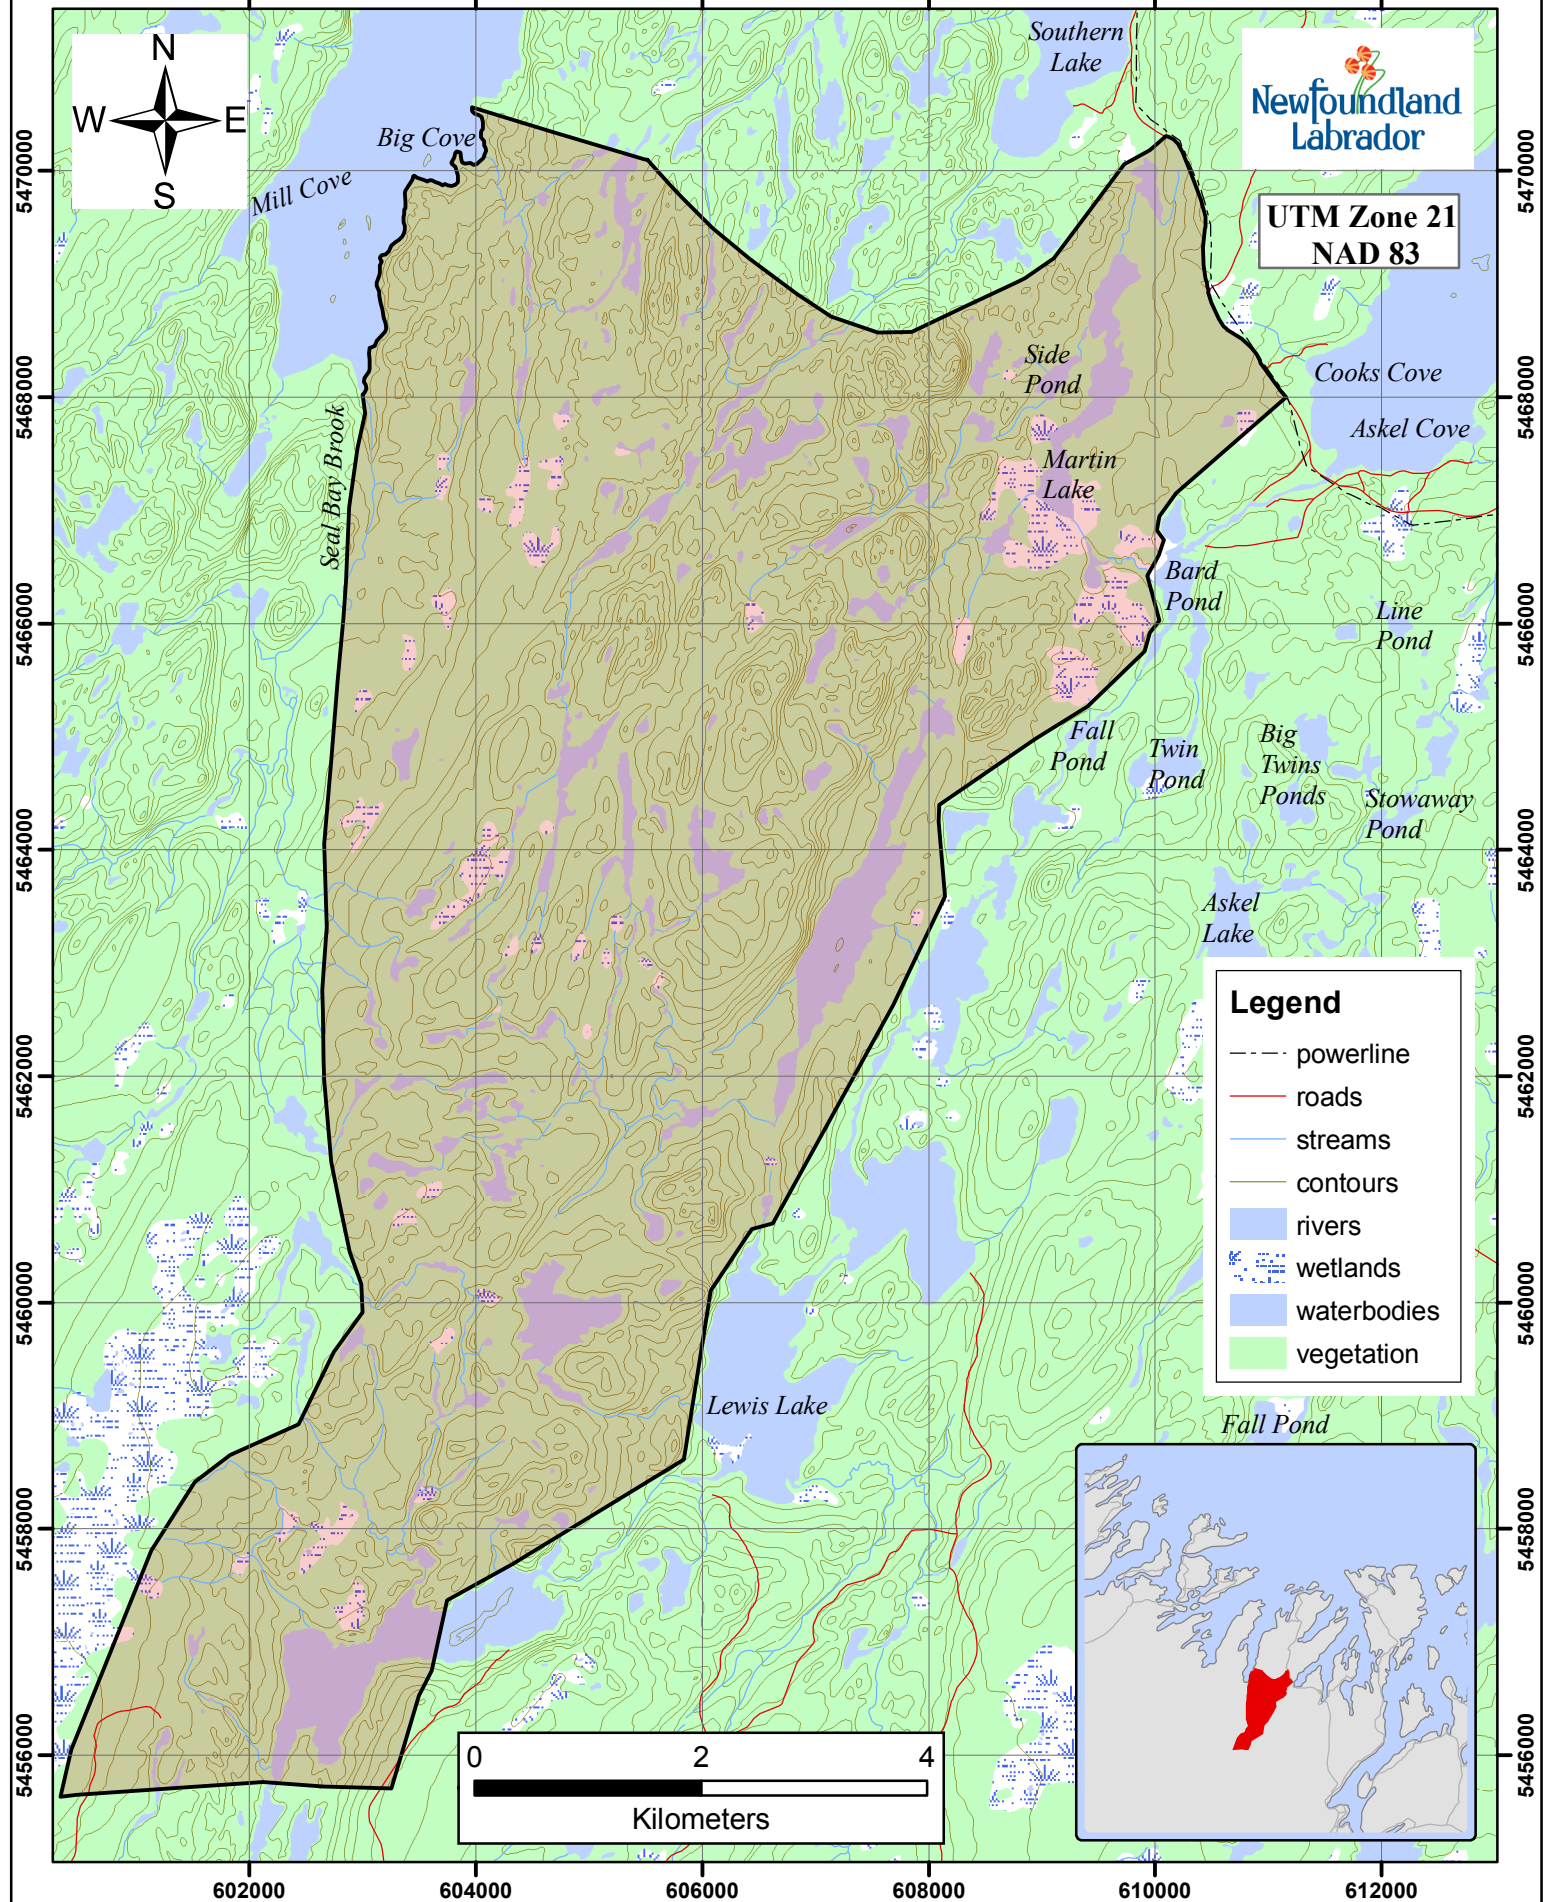

Beaver Trapline 90 Fur Zone 7

602000 604000 606000 608000 610000 612000

UTM Zone 21
NAD 83

Legend

- powerline
- roads
- streams
- contours
- rivers
- wetlands
- waterbodies
- vegetation

602000 604000 606000 608000 610000 612000

5456000 5458000 5460000 5462000 5464000 5466000 5468000 5470000