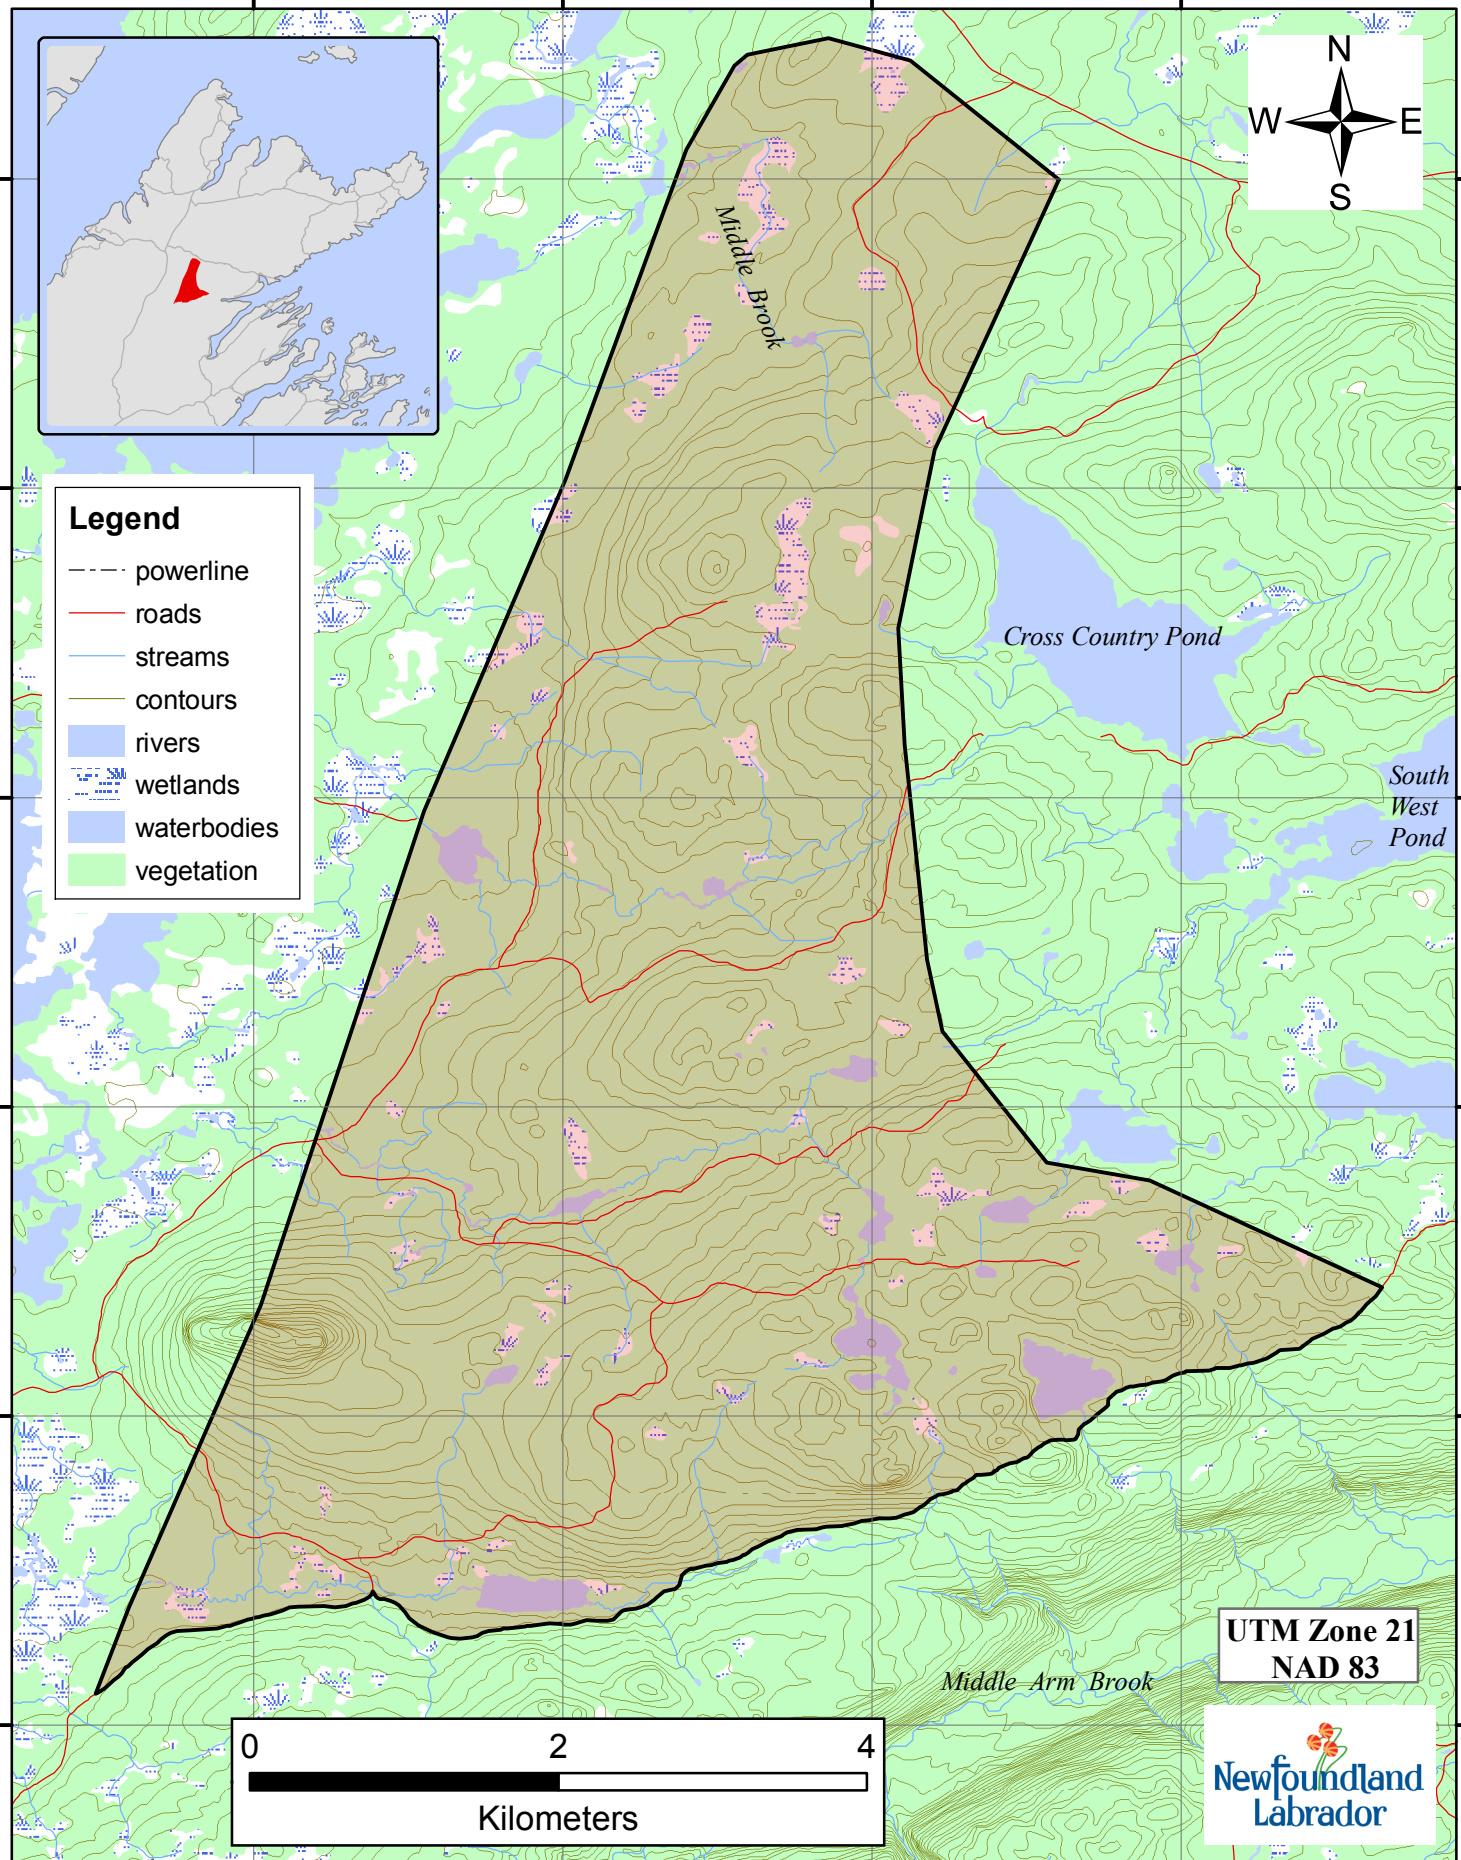

Beaver Trapline 230 Fur Zone 8

552000 554000 556000 558000

5514000
5512000
5510000
5508000
5506000
5504000

5514000
5512000
5510000
5508000
5506000
5504000

Legend

- powerline
- roads
- streams
- contours
- rivers
- wetlands
- waterbodies
- vegetation

UTM Zone 21
NAD 83

552000 554000 556000 558000