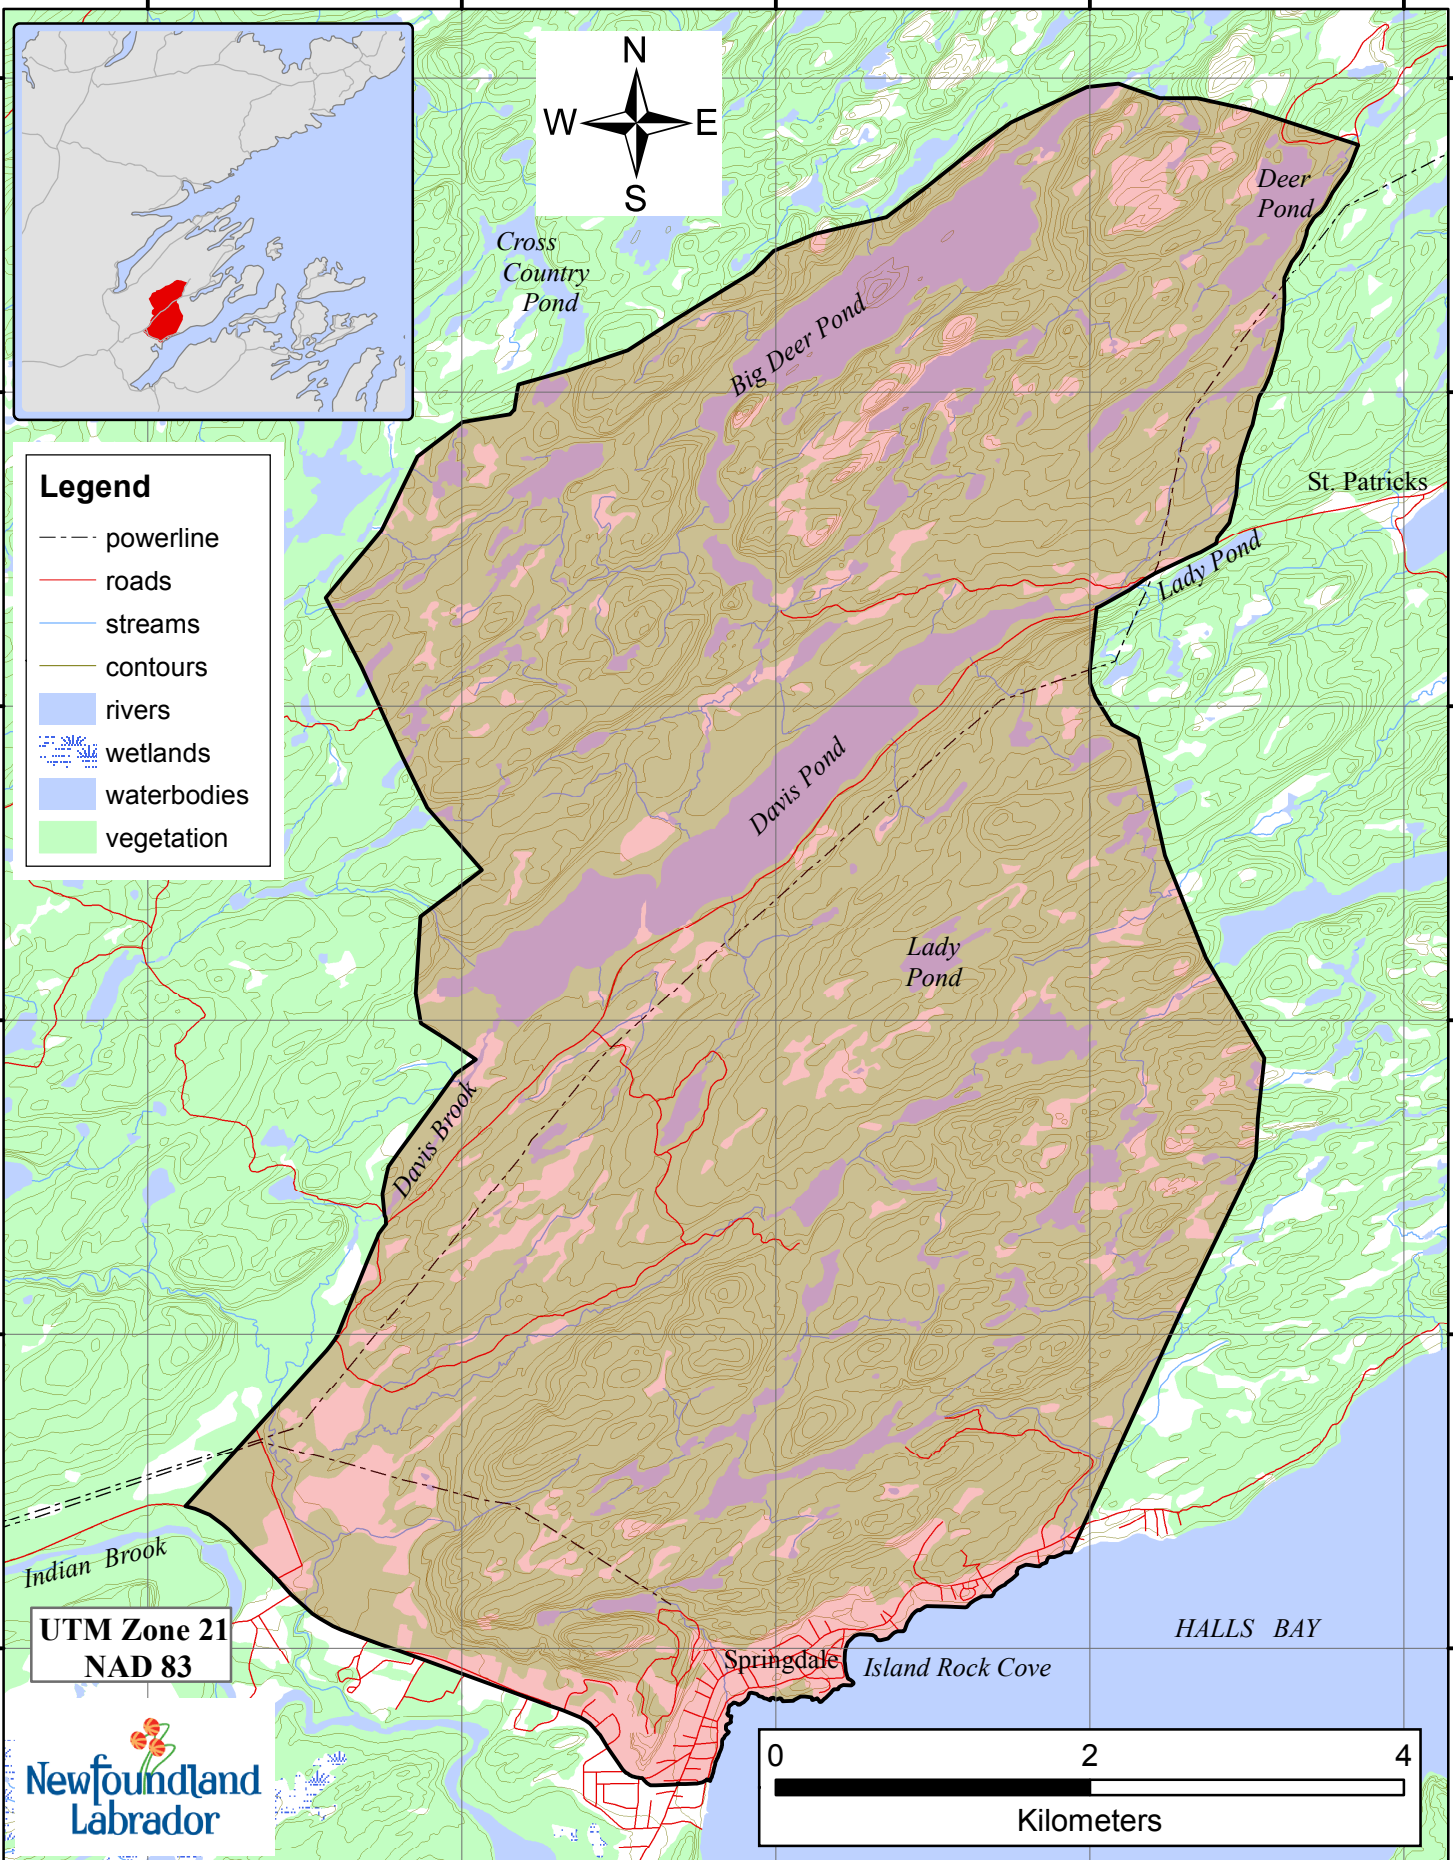

Beaver Trapline 245 Fur Zone 8

564000 566000 568000 570000 572000

5494000
5492000
5490000
5488000
5486000
5484000

5494000
5492000
5490000
5488000
5486000
5484000

Legend

- powerline
- roads
- streams
- contours
- rivers
- wetlands
- waterbodies
- vegetation

UTM Zone 21
NAD 83

564000 566000 568000 570000 572000