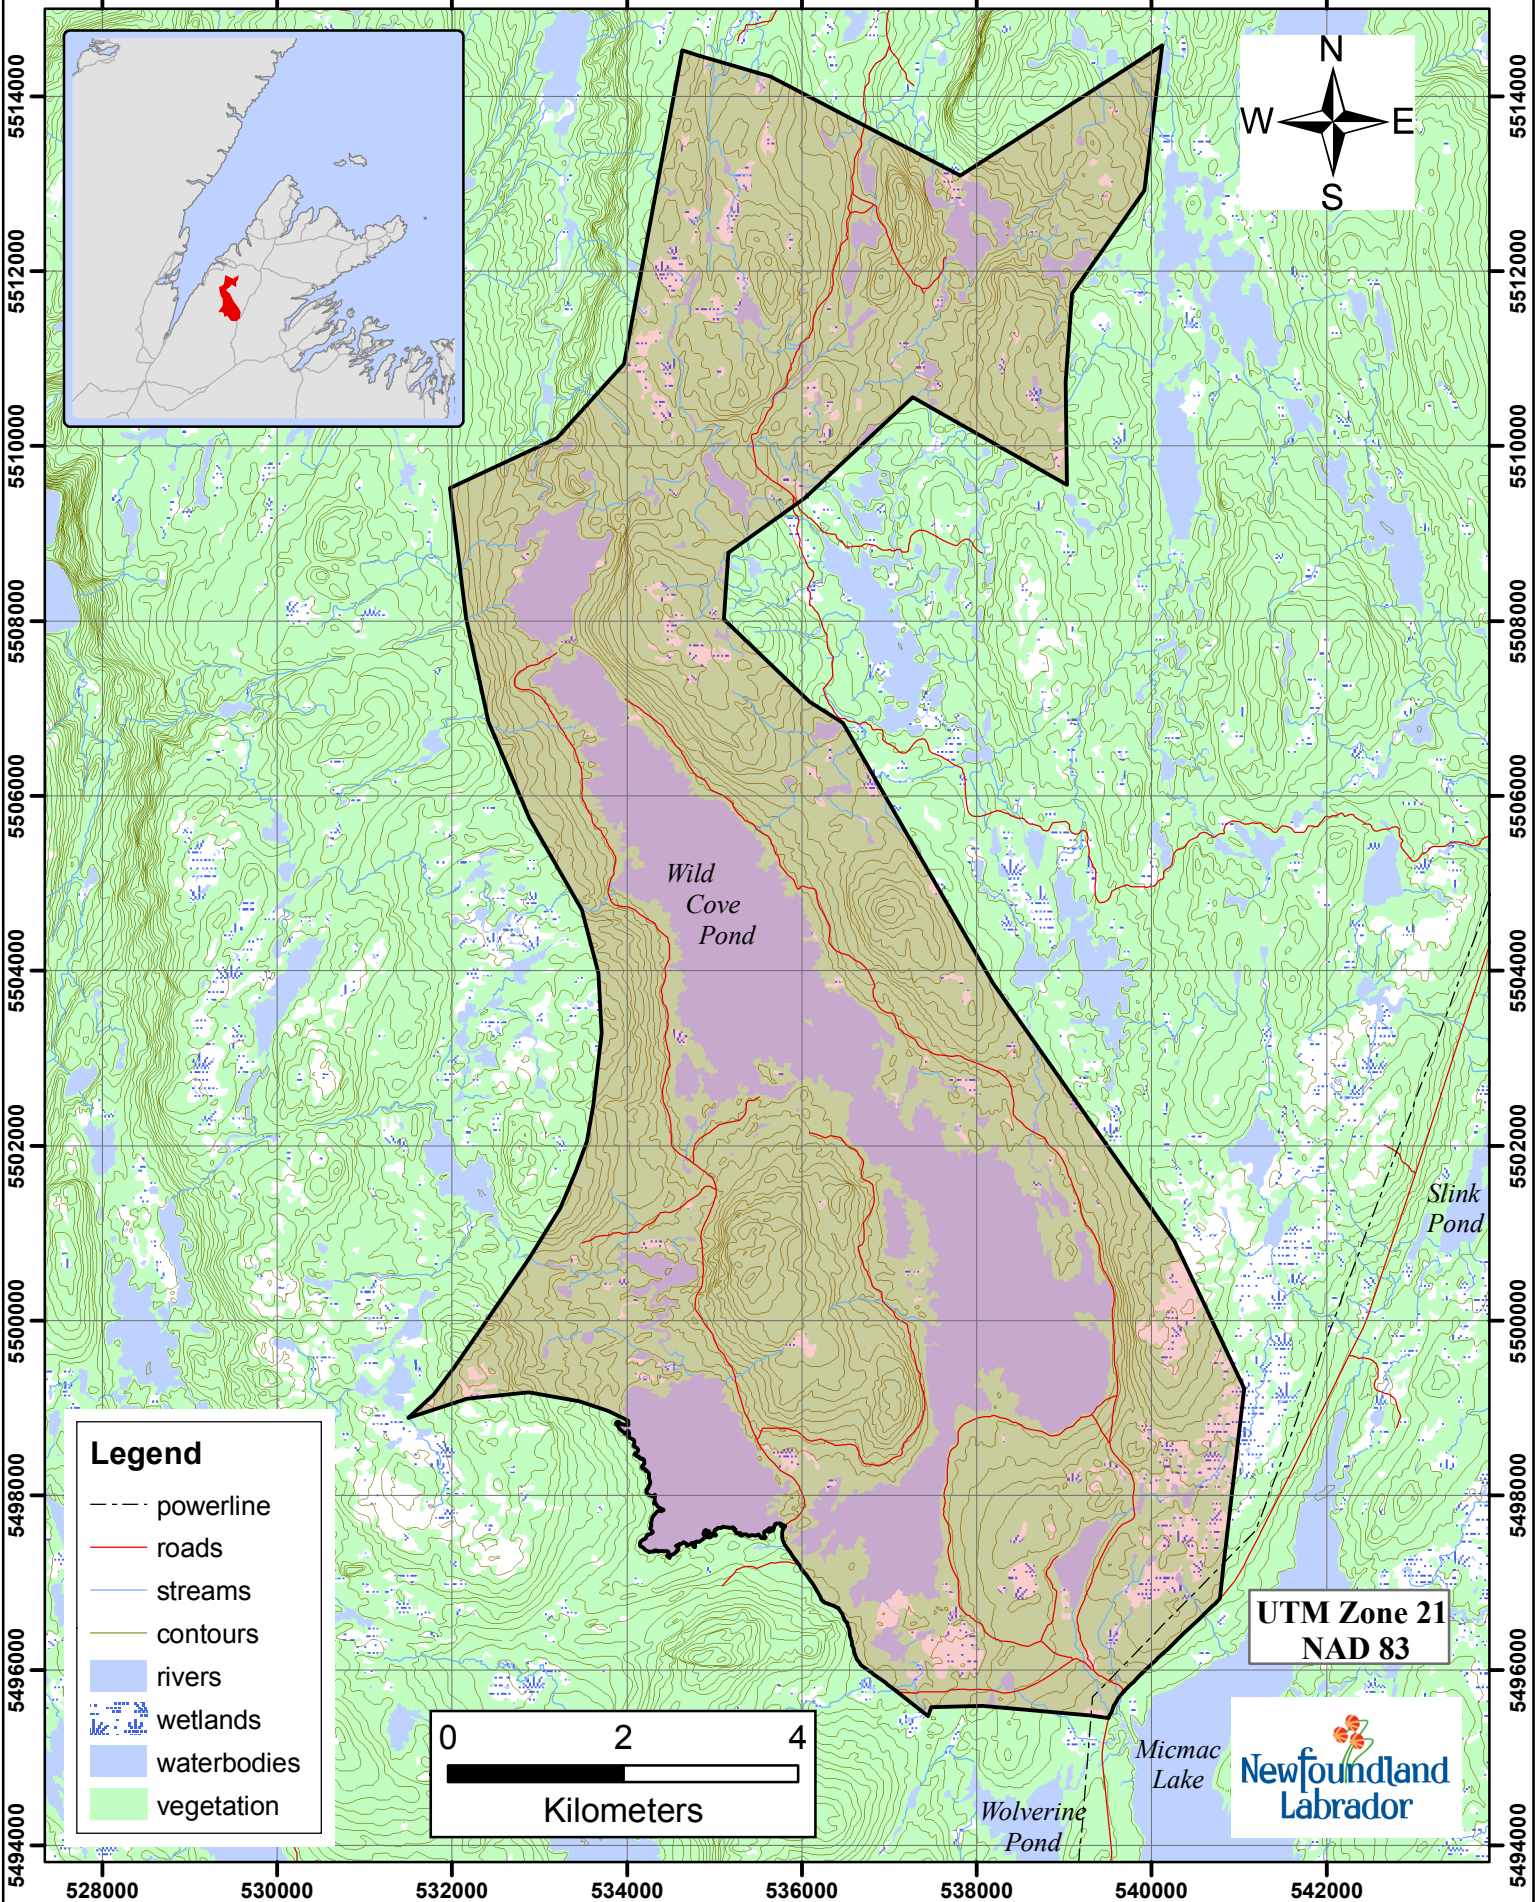

# Beaver Trapline 632 Fur Zone 8

528000 530000 532000 534000 536000 538000 540000 542000

UTM Zone 21  
NAD 83

- Legend**
- powerline
  - roads
  - streams
  - contours
  - rivers
  - wetlands
  - waterbodies
  - vegetation

528000 530000 532000 534000 536000 538000 540000 542000

5494000 5496000 5498000 5500000 5502000 5504000 5506000 5508000 5510000 5512000 5514000