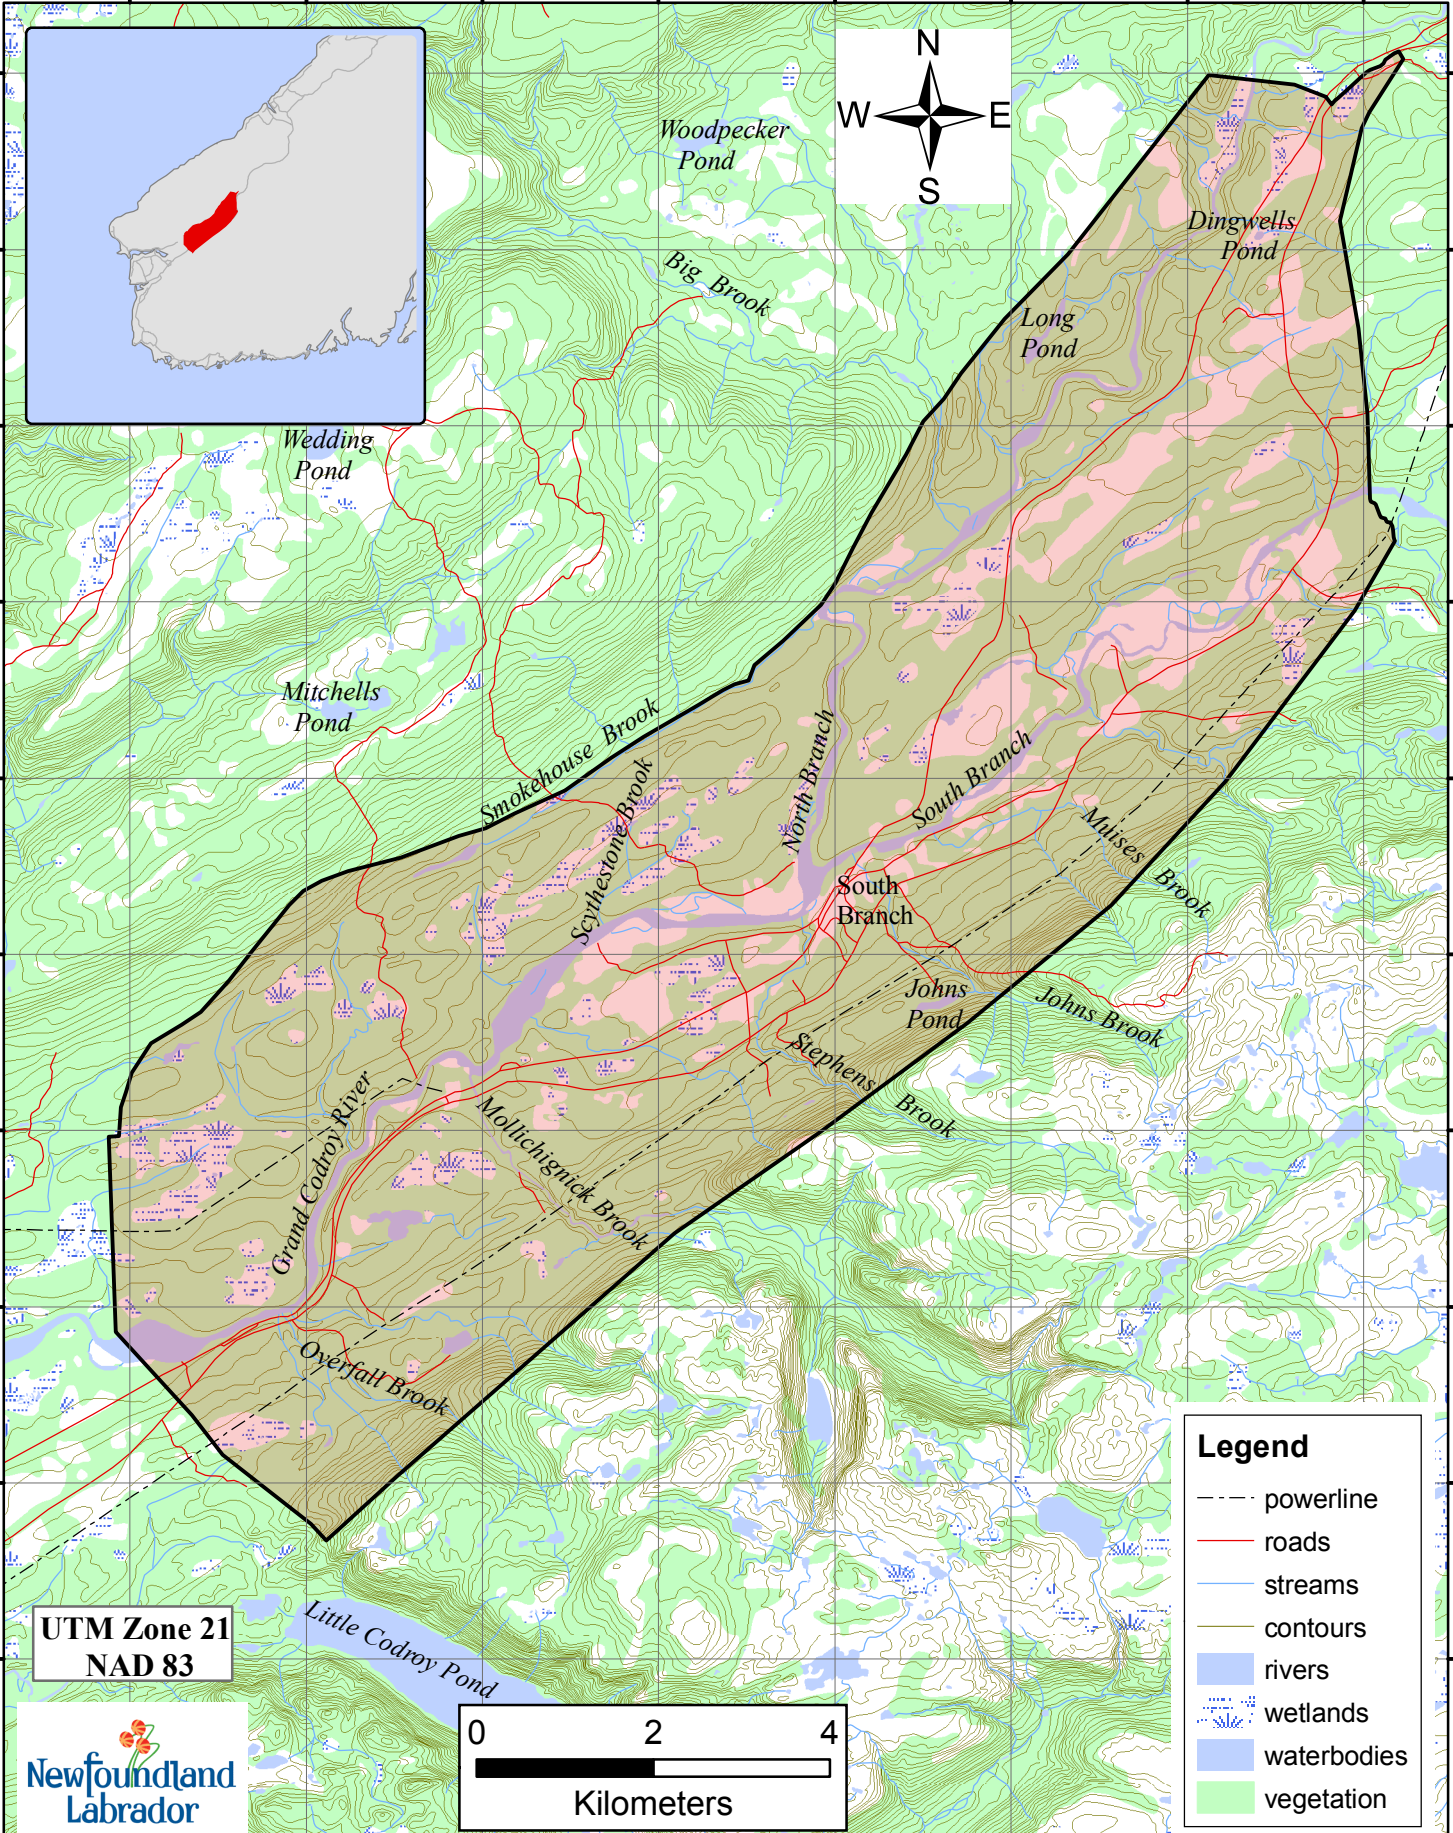

Beaver Trapline 275 Fur Zone 9

340000 342000 344000 346000 348000 350000 352000 354000

5318000
5316000
5314000
5312000
5310000
5308000
5306000
5304000
5302000
5300000
5298000

- Legend**
- powerline
 - roads
 - streams
 - contours
 - rivers
 - wetlands
 - waterbodies
 - vegetation

UTM Zone 21
NAD 83