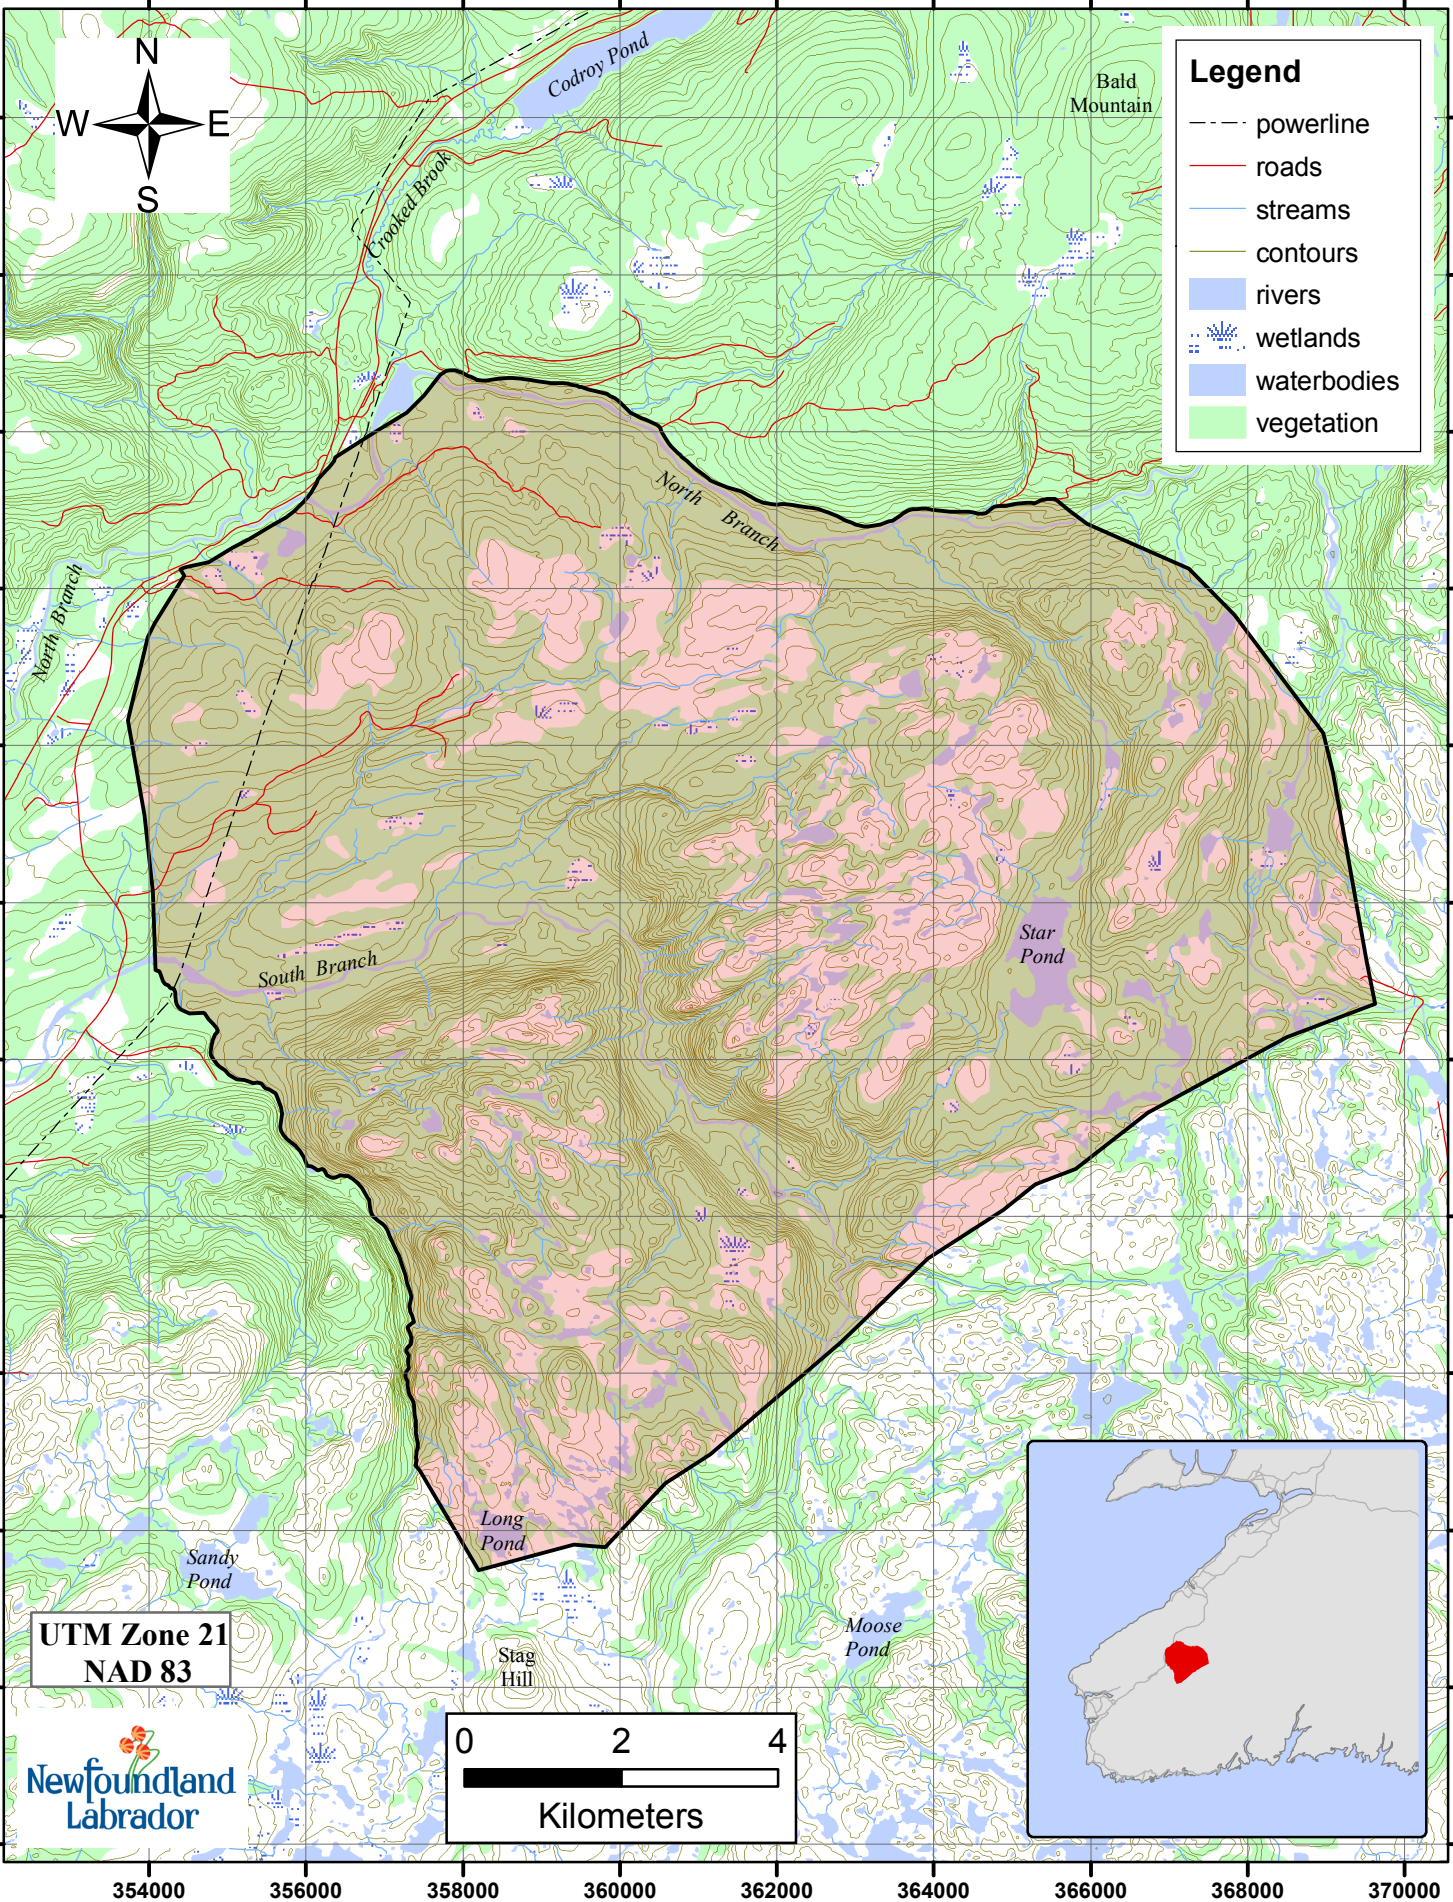

# Beaver Trapline 556 Fur Zone 9

354000 356000 358000 360000 362000 364000 366000 368000 370000

**Legend**

- powerline
- roads
- streams
- contours
- rivers
- wetlands
- waterbodies
- vegetation

UTM Zone 21  
NAD 83

5302000 5304000 5306000 5308000 5310000 5312000 5314000 5316000 5318000 5320000 5322000 5324000